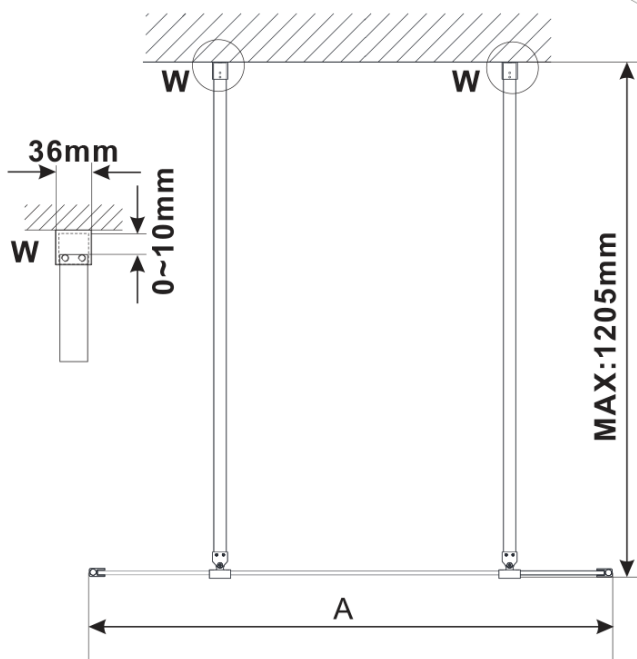

ESCA WHITE MATT jednodielna sprchová zástena do priestoru, matné sklo, 1100 mm

Objednací kód: ES1111-07

Základné informácie

Značka: Polysan

Séria: ESCA

Rozmery

Šírka: 1100 mm

Výška: 2100 mm

Vlastnosti

Farba profilu: Biela

Tvar: Jednostenná Walk

Typ výplne: Matné sklo

Úprava skla: Antidrop

Hrúbka skla: 8 mm

Hmotnosť / ks: 58.0 kg

Balenie: 3 ks

Záruka: 3 roky

Technický list

MODEL	A,mm
ES1070/ES1170/ES1270/ES1370/ES1570	699
ES1080/ES1180/ES1280/ES1380/ES1580	799
ES1090/ES1190/ES1290/ES1390/ES1590	899
ES1010/ES1110/ES1210/ES1310/ES1510	999
ES1011/ES1111/ES1211/ES1311/ES1511	1099
ES1012/ES1112/ES1212/ES1312/ES1512	1199
ES1013/ES1113/ES1213/ES1313/ES1513	1299
ES1014/ES1114/ES1214/ES1314/ES1514	1399
ES1015/ES1115/ES1215/ES1315/ES1515	1499