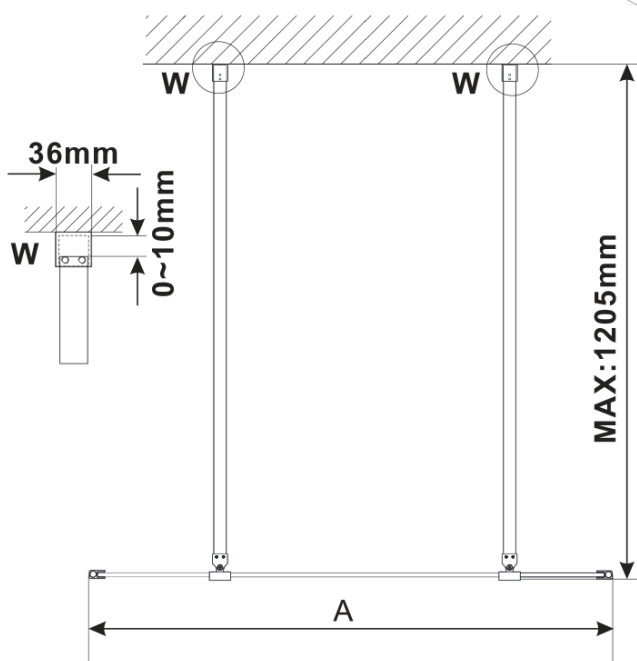

# ESCA WHITE MATT jednodielna sprchová zástena do priestoru, matné sklo, 1100 mm

Objednací kód: ES1111-07

## Rozmery

Šírka: 1100 mm

Výška: 2100 mm

## Vlastnosti

Farba profilu: Biela

Tvar: Jednostenná Walk

Typ výplne: Matné sklo

Úprava skla: Antidrop

Hrúbka skla: 8 mm

Hmotnosť / ks: 58.0 kg

Balenie: 3 ks

## Technický list

MODEL	A,mm
ES1070/ES1170/ES1270/ES1370/ES1570	699
ES1080/ES1180/ES1280/ES1380/ES1580	799
ES1090/ES1190/ES1290/ES1390/ES1590	899
ES1010/ES1110/ES1210/ES1310/ES1510	999
ES1011/ES1111/ES1211/ES1311/ES1511	1099
ES1012/ES1112/ES1212/ES1312/ES1512	1199
ES1013/ES1113/ES1213/ES1313/ES1513	1299
ES1014/ES1114/ES1214/ES1314/ES1514	1399
ES1015/ES1115/ES1215/ES1315/ES1515	1499