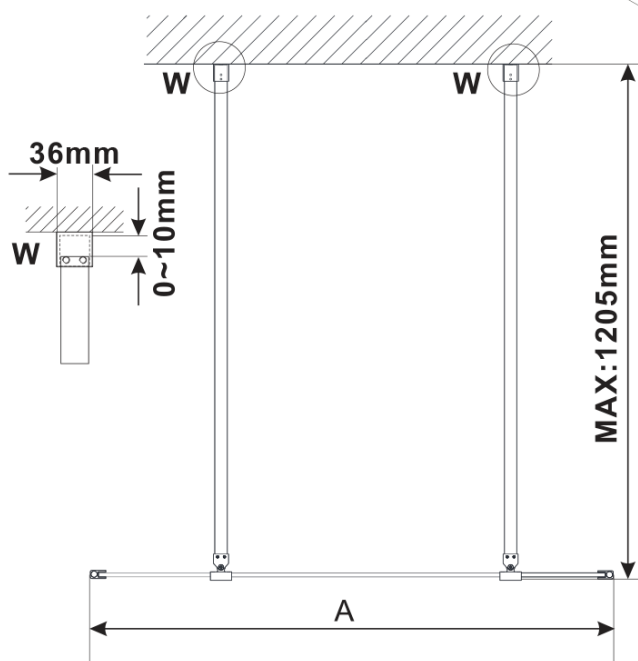

# ESCA WHITE MATT jednodielna sprchová zástena do priestoru, matné sklo, 1000 mm

Objednací kód: ES1110-07

## Rozmery

Šírka: 1000 mm

Výška: 2100 mm

Hrúbka skla: 8 mm

## Technický list

MODEL	A,mm
ES1070/ES1170/ES1270/ES1370/ES1570	699
ES1080/ES1180/ES1280/ES1380/ES1580	799
ES1090/ES1190/ES1290/ES1390/ES1590	899
ES1010/ES1110/ES1210/ES1310/ES1510	999
ES1011/ES1111/ES1211/ES1311/ES1511	1099
ES1012/ES1112/ES1212/ES1312/ES1512	1199
ES1013/ES1113/ES1213/ES1313/ES1513	1299
ES1014/ES1114/ES1214/ES1314/ES1514	1399
ES1015/ES1115/ES1215/ES1315/ES1515	1499