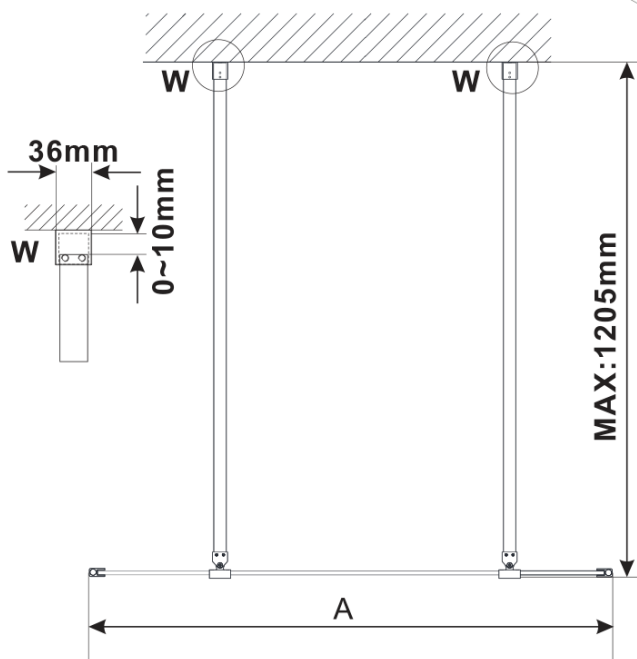

ESCA BLACK MATT jednodielna sprchová zástena do priestoru, sklo Flute , 1500 mm

Objednací kód: ES1315-06

Základné informácie

Značka: Polysan

Séria: ESCA

Rozmery

Šírka: 1500 mm

Výška: 2100 mm

Vlastnosti

Farba profilu: Čierna mat

Tvar: Jednostenná Walk

Typ výplne: Flute sklo

Úprava skla: Antidrop

Hrúbka skla: 8 mm

Hmotnosť / ks: 39.0 kg

Balenie: 3 ks

Záruka: 3 roky

Technický list

MODEL	A,mm
ES1070/ES1170/ES1270/ES1370/ES1570	699
ES1080/ES1180/ES1280/ES1380/ES1580	799
ES1090/ES1190/ES1290/ES1390/ES1590	899
ES1010/ES1110/ES1210/ES1310/ES1510	999
ES1011/ES1111/ES1211/ES1311/ES1511	1099
ES1012/ES1112/ES1212/ES1312/ES1512	1199
ES1013/ES1113/ES1213/ES1313/ES1513	1299
ES1014/ES1114/ES1214/ES1314/ES1514	1399
ES1015/ES1115/ES1215/ES1315/ES1515	1499