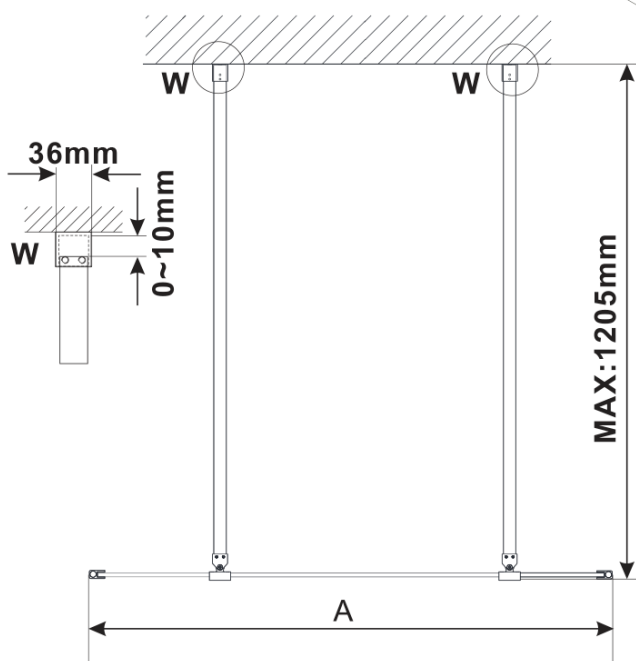

## Rozmery

Šírka: 1400 mm

Výška: 2100 mm

## Vlastnosti

Farba profilu: Čierna mat

Tvar: Jednostenná Walk

Typ výplne: Flute sklo

Úprava skla: Antidrop

Hrúbka skla: 8 mm

Hmotnosť / ks: 39.0 kg

Balenie: 3 ks

## Technický list

MODEL	A,mm
ES1070/ES1170/ES1270/ES1370/ES1570	699
ES1080/ES1180/ES1280/ES1380/ES1580	799
ES1090/ES1190/ES1290/ES1390/ES1590	899
ES1010/ES1110/ES1210/ES1310/ES1510	999
ES1011/ES1111/ES1211/ES1311/ES1511	1099
ES1012/ES1112/ES1212/ES1312/ES1512	1199
ES1013/ES1113/ES1213/ES1313/ES1513	1299
ES1014/ES1114/ES1214/ES1314/ES1514	1399
ES1015/ES1115/ES1215/ES1315/ES1515	1499