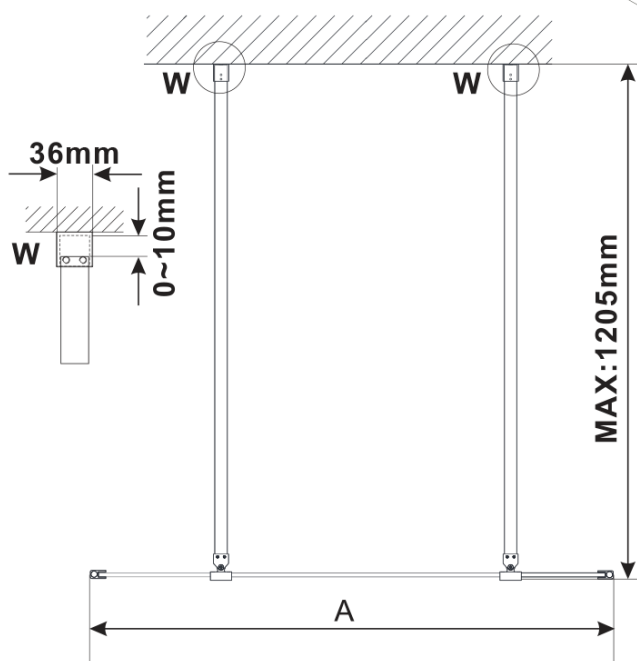

ESCA BLACK MATT jednodielna sprchová zástena do priestoru, sklo Flute , 1400 mm

Objednací kód: ES1314-06

Základné informácie

Značka: Polysan

Séria: ESCA

Rozmery

Šírka: 1400 mm

Výška: 2100 mm

Vlastnosti

Farba profilu: Čierna mat

Tvar: Jednostenná Walk

Typ výplne: Flute sklo

Úprava skla: Antidrop

Hrúbka skla: 8 mm

Hmotnosť / ks: 39.0 kg

Balenie: 3 ks

Záruka: 3 roky

Technický list

MODEL	A,mm
ES1070/ES1170/ES1270/ES1370/ES1570	699
ES1080/ES1180/ES1280/ES1380/ES1580	799
ES1090/ES1190/ES1290/ES1390/ES1590	899
ES1010/ES1110/ES1210/ES1310/ES1510	999
ES1011/ES1111/ES1211/ES1311/ES1511	1099
ES1012/ES1112/ES1212/ES1312/ES1512	1199
ES1013/ES1113/ES1213/ES1313/ES1513	1299
ES1014/ES1114/ES1214/ES1314/ES1514	1399
ES1015/ES1115/ES1215/ES1315/ES1515	1499