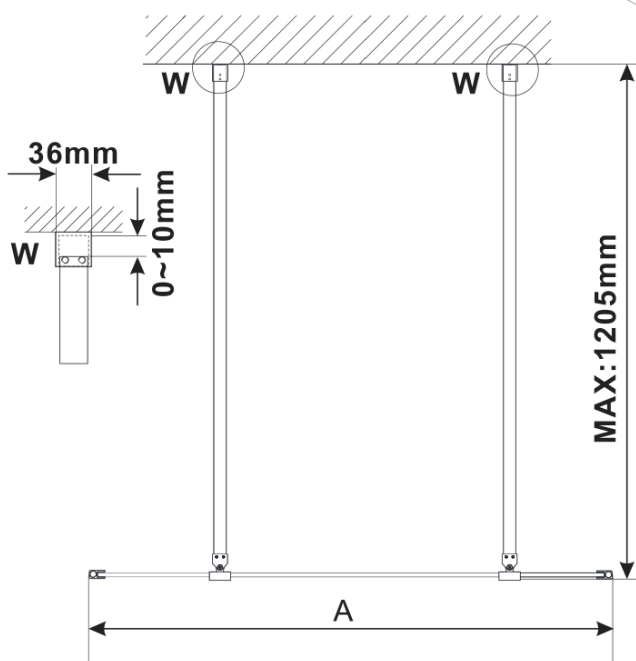

ESCA BLACK MATT jednodielna sprchová zástena do priestoru, sklo Flute , 1200 mm

Objednací kód: ES1312-06

Základné informácie

Značka: Polysan

Séria: ESCA

Rozmery

Šírka: 1200 mm

Výška: 2100 mm

Vlastnosti

Farba profilu: Čierna mat

Tvar: Jednostenná Walk

Typ výplne: Flute sklo

Úprava skla: Antidrop

Hrúbka skla: 8 mm

Hmotnosť / ks: 39.0 kg

Balenie: 3 ks

Záruka: 3 roky

Technický list

MODEL	A,mm
ES1070/ES1170/ES1270/ES1370/ES1570	699
ES1080/ES1180/ES1280/ES1380/ES1580	799
ES1090/ES1190/ES1290/ES1390/ES1590	899
ES1010/ES1110/ES1210/ES1310/ES1510	999
ES1011/ES1111/ES1211/ES1311/ES1511	1099
ES1012/ES1112/ES1212/ES1312/ES1512	1199
ES1013/ES1113/ES1213/ES1313/ES1513	1299
ES1014/ES1114/ES1214/ES1314/ES1514	1399
ES1015/ES1115/ES1215/ES1315/ES1515	1499