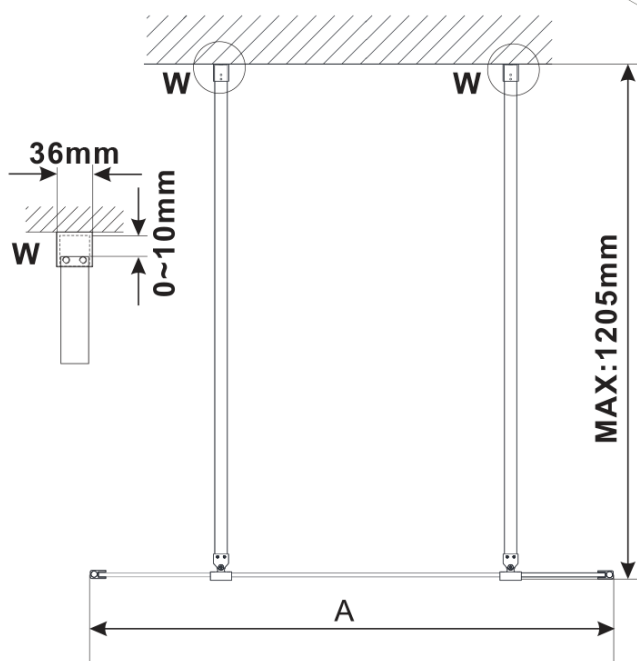

## Rozmery

Šírka: 1000 mm

Výška: 2100 mm

## Vlastnosti

Farba profilu: Čierna mat

Tvar: Jednostenná Walk

Typ výplne: Flute sklo

Úprava skla: Antidrop

Hrúbka skla: 8 mm

Hmotnosť / ks: 39.0 kg

Balenie: 3 ks

## Technický list

MODEL	A,mm
ES1070/ES1170/ES1270/ES1370/ES1570	699
ES1080/ES1180/ES1280/ES1380/ES1580	799
ES1090/ES1190/ES1290/ES1390/ES1590	899
ES1010/ES1110/ES1210/ES1310/ES1510	999
ES1011/ES1111/ES1211/ES1311/ES1511	1099
ES1012/ES1112/ES1212/ES1312/ES1512	1199
ES1013/ES1113/ES1213/ES1313/ES1513	1299
ES1014/ES1114/ES1214/ES1314/ES1514	1399
ES1015/ES1115/ES1215/ES1315/ES1515	1499