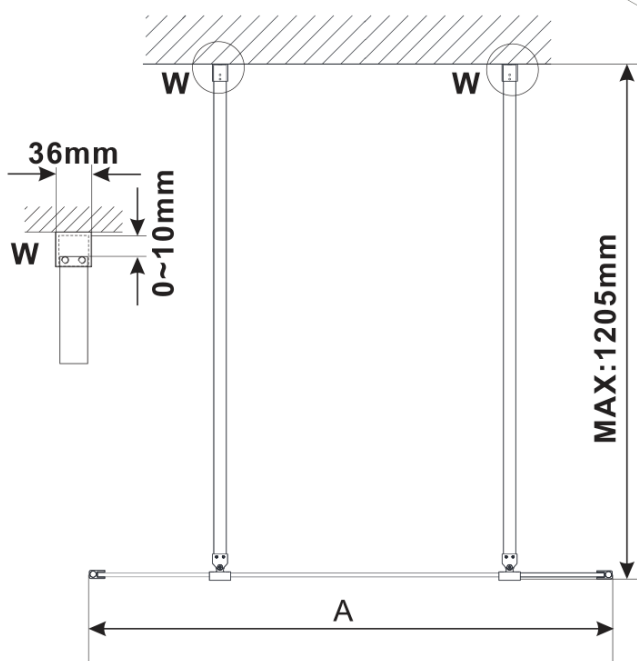

ESCA BLACK MATT jednodielna sprchová zástena do priestoru, dymové sklo, 1500 mm

Objednací kód: ES1215-06

Základné informácie

Značka: Polysan

Séria: ESCA

Rozmery

Šírka: 1500 mm

Výška: 2100 mm

Vlastnosti

Farba profilu: Čierna mat

Tvar: Jednostenná Walk

Typ výplne: Dymové sklo

Úprava skla: Antidrop

Hrúbka skla: 8 mm

Hmotnosť / ks: 71.0 kg

Balenie: 3 ks

Záruka: 3 roky

Technický list

MODEL	A,mm
ES1070/ES1170/ES1270/ES1370/ES1570	699
ES1080/ES1180/ES1280/ES1380/ES1580	799
ES1090/ES1190/ES1290/ES1390/ES1590	899
ES1010/ES1110/ES1210/ES1310/ES1510	999
ES1011/ES1111/ES1211/ES1311/ES1511	1099
ES1012/ES1112/ES1212/ES1312/ES1512	1199
ES1013/ES1113/ES1213/ES1313/ES1513	1299
ES1014/ES1114/ES1214/ES1314/ES1514	1399
ES1015/ES1115/ES1215/ES1315/ES1515	1499