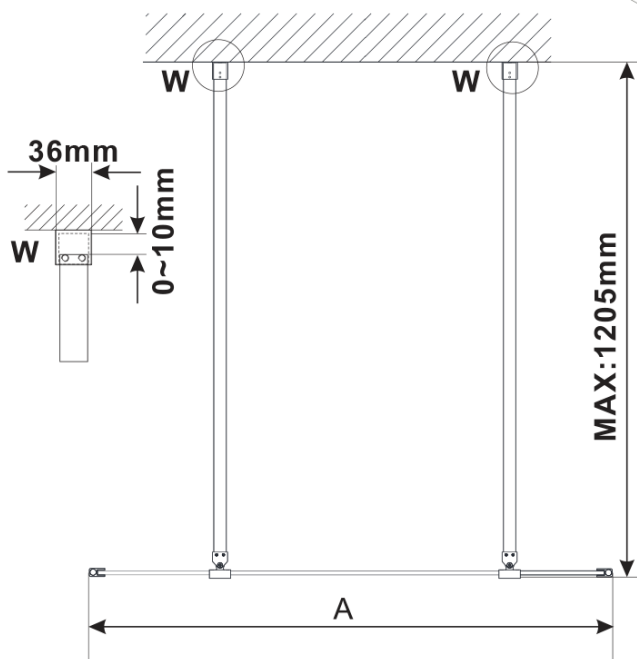

ESCA BLACK MATT jednodielna sprchová zástena do priestoru, dymové sklo, 1500 mm

Objednací kód: ES1215-06

Základné informácie

Značka: Polysan

Séria: ESCA

Rozmery

Šírka: 1500 mm

Výška: 2100 mm

Vlastnosti

Farba profilu: Čierna mat

Tvar: Jednostenná Walk

Typ výplne: Dymové sklo

Úprava skla: Antidrop

Hrúbka skla: 8 mm

Hmotnosť / ks: 71.0 kg

Balenie: 3 ks

Záruka: 3 roky

Technický list

| MODEL | A,mm |
|------------------------------------|------|
| ES1070/ES1170/ES1270/ES1370/ES1570 | 699 |
| ES1080/ES1180/ES1280/ES1380/ES1580 | 799 |
| ES1090/ES1190/ES1290/ES1390/ES1590 | 899 |
| ES1010/ES1110/ES1210/ES1310/ES1510 | 999 |
| ES1011/ES1111/ES1211/ES1311/ES1511 | 1099 |
| ES1012/ES1112/ES1212/ES1312/ES1512 | 1199 |
| ES1013/ES1113/ES1213/ES1313/ES1513 | 1299 |
| ES1014/ES1114/ES1214/ES1314/ES1514 | 1399 |
| ES1015/ES1115/ES1215/ES1315/ES1515 | 1499 |