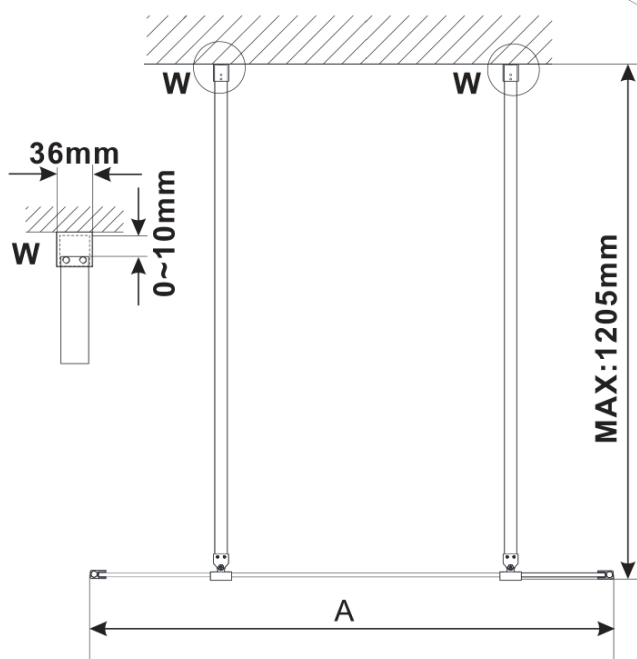

ESCA BLACK MATT jednodielna sprchová zástena do priestoru, dymové sklo, 1400 mm

Objednací kód: ES1214-06

Základné informácie

Značka: Polysan

Séria: ESCA

Rozmery

Šírka: 1400 mm

Výška: 2100 mm

Vlastnosti

Farba profilu: Čierna mat

Tvar: Jednostenná Walk

Typ výplne: Dymové sklo

Úprava skla: Antidrop

Hrúbka skla: 8 mm

Hmotnosť / ks: 71.0 kg

Balenie: 3 ks

Záruka: 3 roky

Technický list

MODEL	A,mm
ES1070/ES1170/ES1270/ES1370/ES1570	699
ES1080/ES1180/ES1280/ES1380/ES1580	799
ES1090/ES1190/ES1290/ES1390/ES1590	899
ES1010/ES1110/ES1210/ES1310/ES1510	999
ES1011/ES1111/ES1211/ES1311/ES1511	1099
ES1012/ES1112/ES1212/ES1312/ES1512	1199
ES1013/ES1113/ES1213/ES1313/ES1513	1299
ES1014/ES1114/ES1214/ES1314/ES1514	1399
ES1015/ES1115/ES1215/ES1315/ES1515	1499