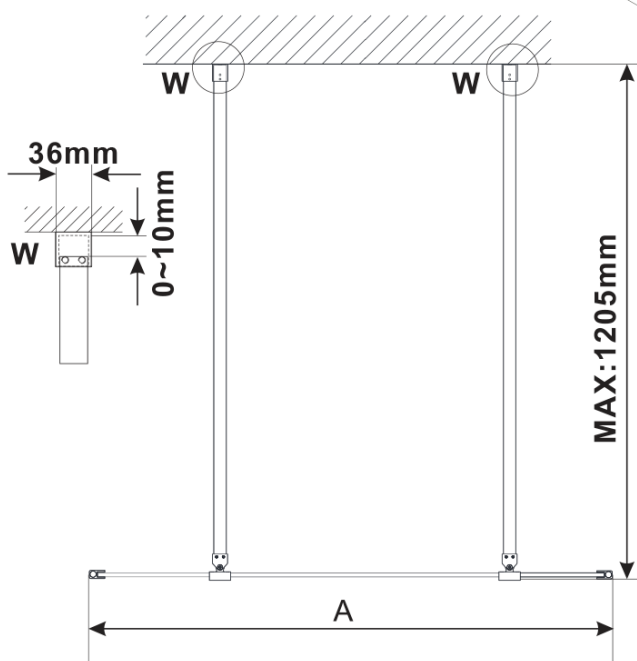

ESCA BLACK MATT jednodielna sprchová zástena do priestoru, dymové sklo, 1400 mm

Objednací kód: ES1214-06

Základné informácie

Značka: Polysan

Séria: ESCA

Rozmery

Šírka: 1400 mm

Výška: 2100 mm

Vlastnosti

Farba profilu: Čierna mat

Tvar: Jednostenná Walk

Typ výplne: Dymové sklo

Úprava skla: Antidrop

Hrúbka skla: 8 mm

Hmotnosť / ks: 71.0 kg

Balenie: 3 ks

Záruka: 3 roky

Technický list

MODEL	A,mm
ES1070/ES1170/ES1270/ES1370/ES1570	699
ES1080/ES1180/ES1280/ES1380/ES1580	799
ES1090/ES1190/ES1290/ES1390/ES1590	899
ES1010/ES1110/ES1210/ES1310/ES1510	999
ES1011/ES1111/ES1211/ES1311/ES1511	1099
ES1012/ES1112/ES1212/ES1312/ES1512	1199
ES1013/ES1113/ES1213/ES1313/ES1513	1299
ES1014/ES1114/ES1214/ES1314/ES1514	1399
ES1015/ES1115/ES1215/ES1315/ES1515	1499