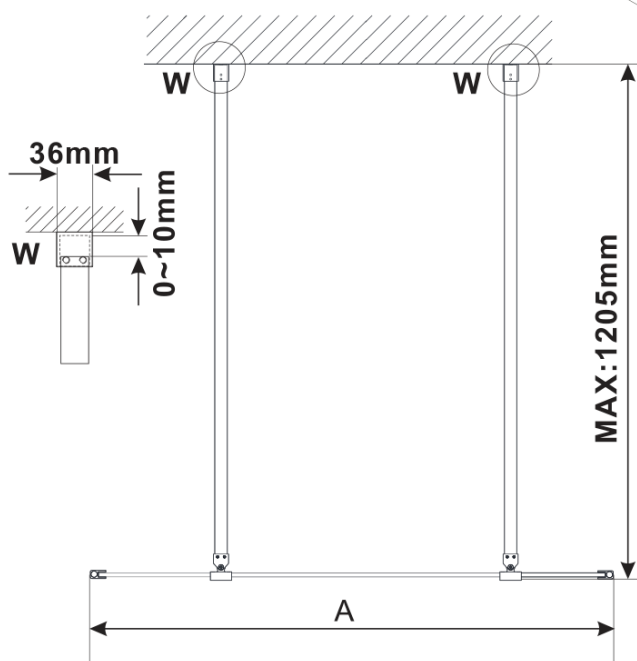

## Rozmery

Šírka: 1400 mm

Výška: 2100 mm

Hrúbka skla: 8 mm

## Technický list

MODEL	A,mm
ES1070/ES1170/ES1270/ES1370/ES1570	699
ES1080/ES1180/ES1280/ES1380/ES1580	799
ES1090/ES1190/ES1290/ES1390/ES1590	899
ES1010/ES1110/ES1210/ES1310/ES1510	999
ES1011/ES1111/ES1211/ES1311/ES1511	1099
ES1012/ES1112/ES1212/ES1312/ES1512	1199
ES1013/ES1113/ES1213/ES1313/ES1513	1299
ES1014/ES1114/ES1214/ES1314/ES1514	1399
ES1015/ES1115/ES1215/ES1315/ES1515	1499