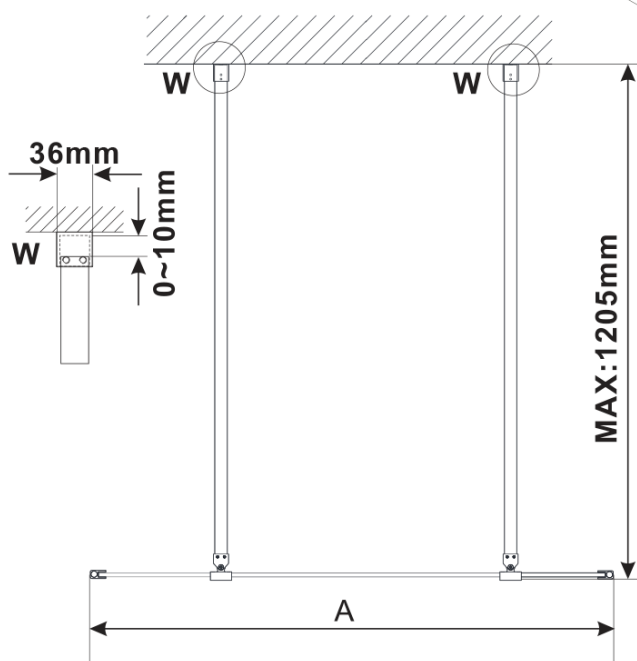

ESCA BLACK MATT jednodielna sprchová zástena do priestoru, dymové sklo, 1300 mm

Objednací kód: ES1213-06

Základné informácie

Značka: Polysan

Séria: ESCA

Rozmery

Šírka: 1300 mm

Výška: 2100 mm

Vlastnosti

Záruka: 3 roky

Hmotnosť / ks: 71 kg

Balenie: 3 ks

Farba profilu: Čierna mat

Tvar: Jednostenná Walk

Typ výplne: Dymové sklo

Úprava skla: Antidrop

Hrúbka skla: 8 mm

Technický list

MODEL	A,mm
ES1070/ES1170/ES1270/ES1370/ES1570	699
ES1080/ES1180/ES1280/ES1380/ES1580	799
ES1090/ES1190/ES1290/ES1390/ES1590	899
ES1010/ES1110/ES1210/ES1310/ES1510	999
ES1011/ES1111/ES1211/ES1311/ES1511	1099
ES1012/ES1112/ES1212/ES1312/ES1512	1199
ES1013/ES1113/ES1213/ES1313/ES1513	1299
ES1014/ES1114/ES1214/ES1314/ES1514	1399
ES1015/ES1115/ES1215/ES1315/ES1515	1499