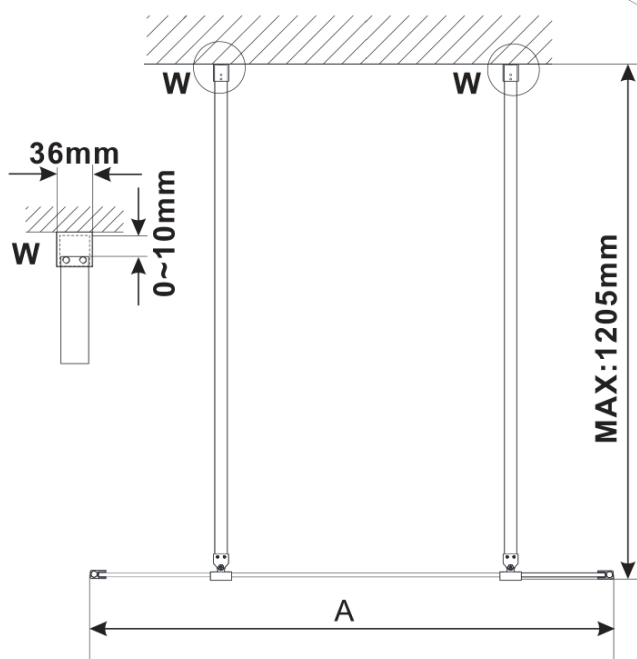

ESCA BLACK MATT jednodielna sprchová zástena do priestoru, dymové sklo, 1200 mm

Objednací kód: ES1212-06

Základné informácie

Značka: Polysan

Séria: ESCA

Rozmery

Šírka: 1200 mm

Výška: 2100 mm

Vlastnosti

Farba profilu: Čierna mat

Tvar: Jednostenná Walk

Typ výplne: Dymové sklo

Úprava skla: Antidrop

Hrúbka skla: 8 mm

Hmotnosť / ks: 66.0 kg

Balenie: 3 ks

Záruka: 3 roky

Technický list

MODEL	A,mm
ES1070/ES1170/ES1270/ES1370/ES1570	699
ES1080/ES1180/ES1280/ES1380/ES1580	799
ES1090/ES1190/ES1290/ES1390/ES1590	899
ES1010/ES1110/ES1210/ES1310/ES1510	999
ES1011/ES1111/ES1211/ES1311/ES1511	1099
ES1012/ES1112/ES1212/ES1312/ES1512	1199
ES1013/ES1113/ES1213/ES1313/ES1513	1299
ES1014/ES1114/ES1214/ES1314/ES1514	1399
ES1015/ES1115/ES1215/ES1315/ES1515	1499