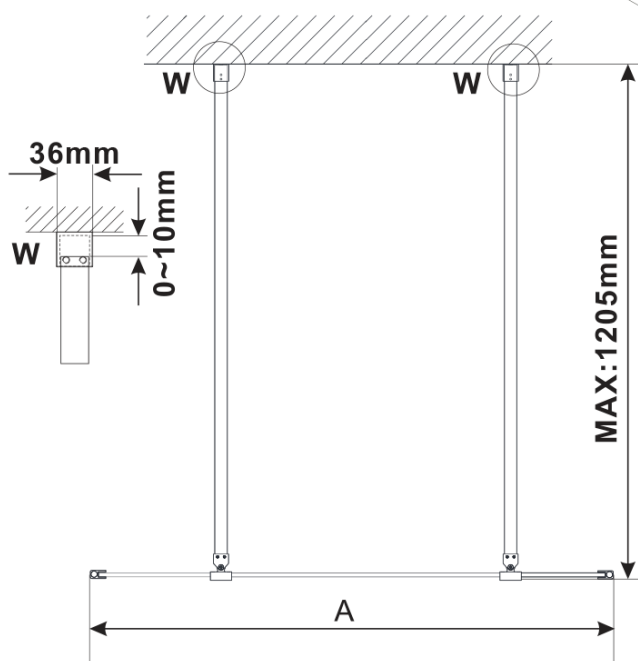

ESCA BLACK MATT jednodielna sprchová zástena do priestoru, dymové sklo, 1200 mm

Objednací kód: ES1212-06

Základné informácie

Značka: Polysan

Séria: ESCA

Rozmery

Šírka: 1200 mm

Výška: 2100 mm

Vlastnosti

Farba profilu: Čierna mat

Tvar: Jednostenná Walk

Typ výplne: Dymové sklo

Úprava skla: Antidrop

Hrúbka skla: 8 mm

Hmotnosť / ks: 66.0 kg

Balenie: 3 ks

Záruka: 3 roky

Technický list

MODEL	A,mm
ES1070/ES1170/ES1270/ES1370/ES1570	699
ES1080/ES1180/ES1280/ES1380/ES1580	799
ES1090/ES1190/ES1290/ES1390/ES1590	899
ES1010/ES1110/ES1210/ES1310/ES1510	999
ES1011/ES1111/ES1211/ES1311/ES1511	1099
ES1012/ES1112/ES1212/ES1312/ES1512	1199
ES1013/ES1113/ES1213/ES1313/ES1513	1299
ES1014/ES1114/ES1214/ES1314/ES1514	1399
ES1015/ES1115/ES1215/ES1315/ES1515	1499