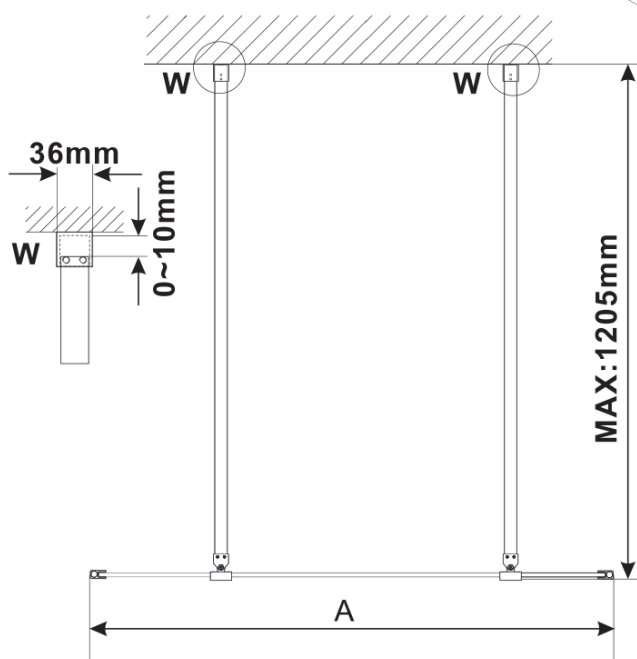

## Rozmery

Šírka: 1100 mm

Výška: 2100 mm

Hrúbka skla: 8 mm

## Technický list

MODEL	A,mm
ES1070/ES1170/ES1270/ES1370/ES1570	699
ES1080/ES1180/ES1280/ES1380/ES1580	799
ES1090/ES1190/ES1290/ES1390/ES1590	899
ES1010/ES1110/ES1210/ES1310/ES1510	999
ES1011/ES1111/ES1211/ES1311/ES1511	1099
ES1012/ES1112/ES1212/ES1312/ES1512	1199
ES1013/ES1113/ES1213/ES1313/ES1513	1299
ES1014/ES1114/ES1214/ES1314/ES1514	1399
ES1015/ES1115/ES1215/ES1315/ES1515	1499