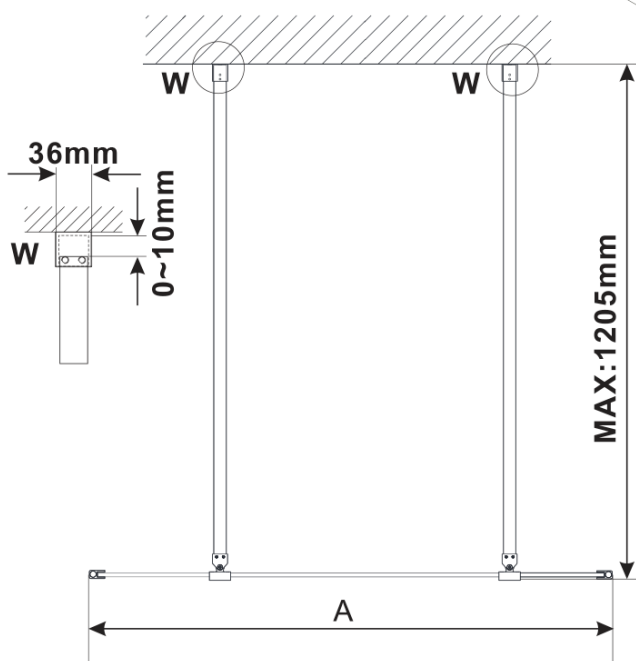

## Rozmery

Šírka: 1100 mm

Výška: 2100 mm

## Vlastnosti

Farba profilu: Čierna mat

Tvar: Jednostenná Walk

Typ výplne: Dymové sklo

Úprava skla: Antidrop

Hrúbka skla: 8 mm

Hmotnosť / ks: 58.0 kg

Balenie: 3 ks

## Technický list

MODEL	A,mm
ES1070/ES1170/ES1270/ES1370/ES1570	699
ES1080/ES1180/ES1280/ES1380/ES1580	799
ES1090/ES1190/ES1290/ES1390/ES1590	899
ES1010/ES1110/ES1210/ES1310/ES1510	999
ES1011/ES1111/ES1211/ES1311/ES1511	1099
ES1012/ES1112/ES1212/ES1312/ES1512	1199
ES1013/ES1113/ES1213/ES1313/ES1513	1299
ES1014/ES1114/ES1214/ES1314/ES1514	1399
ES1015/ES1115/ES1215/ES1315/ES1515	1499