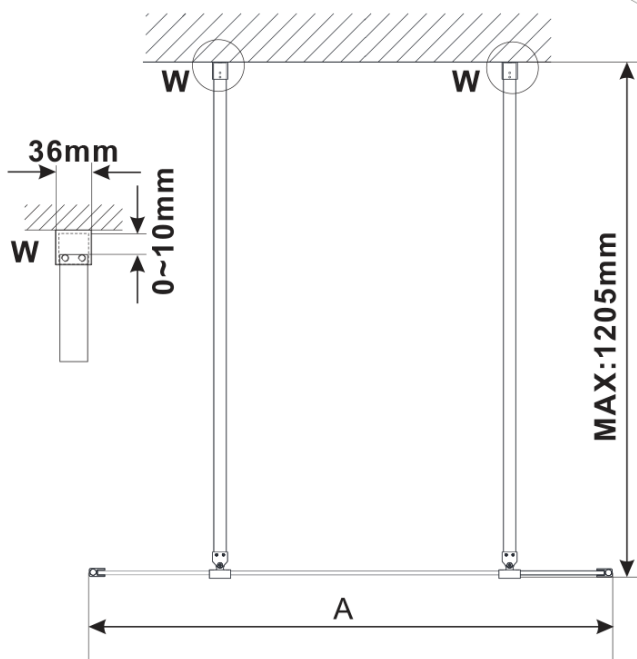

ESCA BLACK MATT jednodielna sprchová zástena do priestoru, matné sklo, 1500 mm

Objednací kód: ES1115-06

Základné informácie

Značka: Polysan

Séria: ESCA

Rozmery

Šírka: 1500 mm

Výška: 2100 mm

Vlastnosti

Farba profilu: Čierna mat

Tvar: Jednostenná Walk

Typ výplne: Matné sklo

Úprava skla: Antidrop

Hrúbka skla: 8 mm

Hmotnosť / ks: 76.0 kg

Balenie: 3 ks

Záruka: 3 roky

ESCA BLACK MATT jednodielna sprchová zástena do priestoru, matné sklo, 1500 mm

Technický list

MODEL	A,mm
ES1070/ES1170/ES1270/ES1370/ES1570	699
ES1080/ES1180/ES1280/ES1380/ES1580	799
ES1090/ES1190/ES1290/ES1390/ES1590	899
ES1010/ES1110/ES1210/ES1310/ES1510	999
ES1011/ES1111/ES1211/ES1311/ES1511	1099
ES1012/ES1112/ES1212/ES1312/ES1512	1199
ES1013/ES1113/ES1213/ES1313/ES1513	1299
ES1014/ES1114/ES1214/ES1314/ES1514	1399
ES1015/ES1115/ES1215/ES1315/ES1515	1499