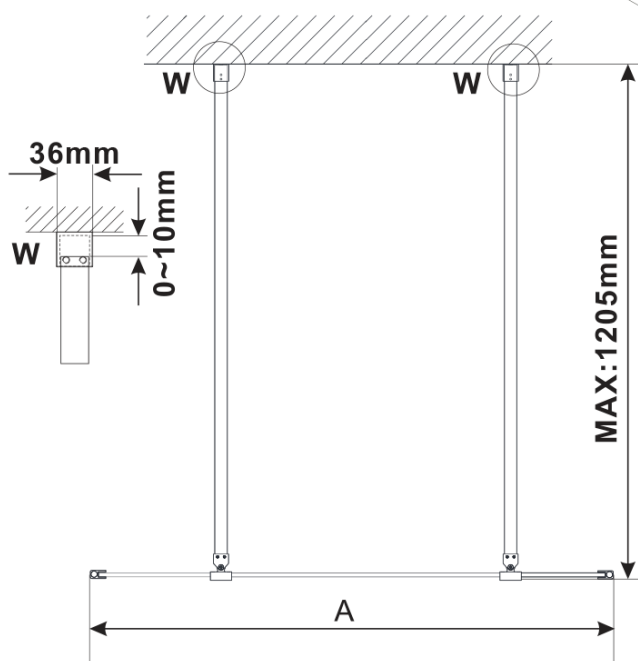

ESCA BLACK MATT jednodielna sprchová zástena do priestoru, matné sklo, 1400 mm

Objednací kód: ES1114-06

Základné informácie

Značka: Polysan

Séria: ESCA

Rozmery

Šírka: 1400 mm

Výška: 2100 mm

Vlastnosti

Farba profilu: Čierna mat

Tvar: Jednostenná Walk

Typ výplne: Matné sklo

Úprava skla: Antidrop

Hrúbka skla: 8 mm

Hmotnosť / ks: 76.0 kg

Balenie: 3 ks

Záruka: 3 roky

Technický list

MODEL	A,mm
ES1070/ES1170/ES1270/ES1370/ES1570	699
ES1080/ES1180/ES1280/ES1380/ES1580	799
ES1090/ES1190/ES1290/ES1390/ES1590	899
ES1010/ES1110/ES1210/ES1310/ES1510	999
ES1011/ES1111/ES1211/ES1311/ES1511	1099
ES1012/ES1112/ES1212/ES1312/ES1512	1199
ES1013/ES1113/ES1213/ES1313/ES1513	1299
ES1014/ES1114/ES1214/ES1314/ES1514	1399
ES1015/ES1115/ES1215/ES1315/ES1515	1499