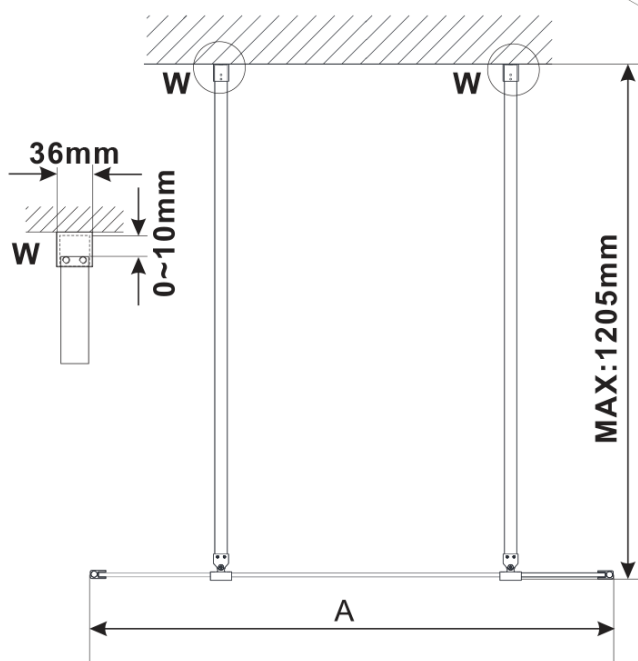

## Rozmery

Šírka: 1400 mm

Výška: 2100 mm

## Vlastnosti

Farba profilu: Čierna mat

Tvar: Jednostenná Walk

Typ výplne: Matné sklo

Úprava skla: Antidrop

Hrúbka skla: 8 mm

Hmotnosť / ks: 76.0 kg

Balenie: 3 ks

## Technický list

MODEL	A,mm
ES1070/ES1170/ES1270/ES1370/ES1570	699
ES1080/ES1180/ES1280/ES1380/ES1580	799
ES1090/ES1190/ES1290/ES1390/ES1590	899
ES1010/ES1110/ES1210/ES1310/ES1510	999
ES1011/ES1111/ES1211/ES1311/ES1511	1099
ES1012/ES1112/ES1212/ES1312/ES1512	1199
ES1013/ES1113/ES1213/ES1313/ES1513	1299
ES1014/ES1114/ES1214/ES1314/ES1514	1399
ES1015/ES1115/ES1215/ES1315/ES1515	1499