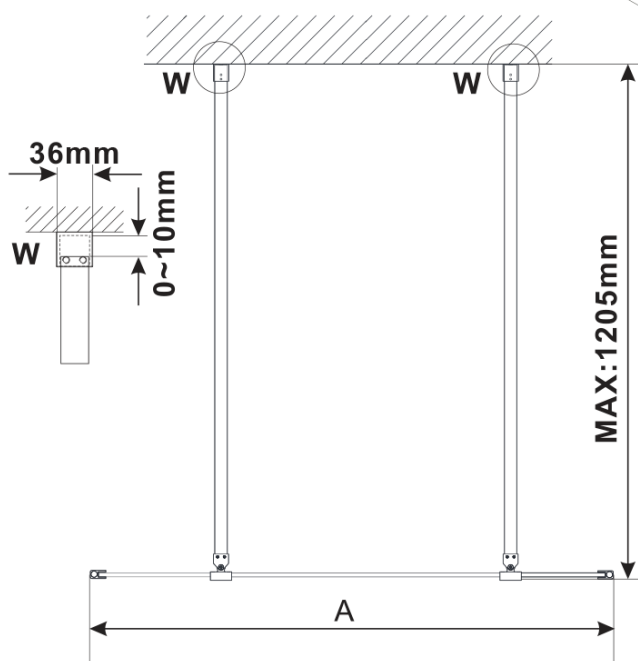

## Rozmery

Šírka: 1300 mm

Výška: 2100 mm

## Vlastnosti

Farba profilu: Čierna mat

Tvar: Jednostenná Walk

Typ výplne: Matné sklo

Úprava skla: Antidrop

Hrúbka skla: 8 mm

Hmotnosť / ks: 71.0 kg

Balenie: 3 ks

## Technický list

MODEL	A,mm
ES1070/ES1170/ES1270/ES1370/ES1570	699
ES1080/ES1180/ES1280/ES1380/ES1580	799
ES1090/ES1190/ES1290/ES1390/ES1590	899
ES1010/ES1110/ES1210/ES1310/ES1510	999
ES1011/ES1111/ES1211/ES1311/ES1511	1099
ES1012/ES1112/ES1212/ES1312/ES1512	1199
ES1013/ES1113/ES1213/ES1313/ES1513	1299
ES1014/ES1114/ES1214/ES1314/ES1514	1399
ES1015/ES1115/ES1215/ES1315/ES1515	1499