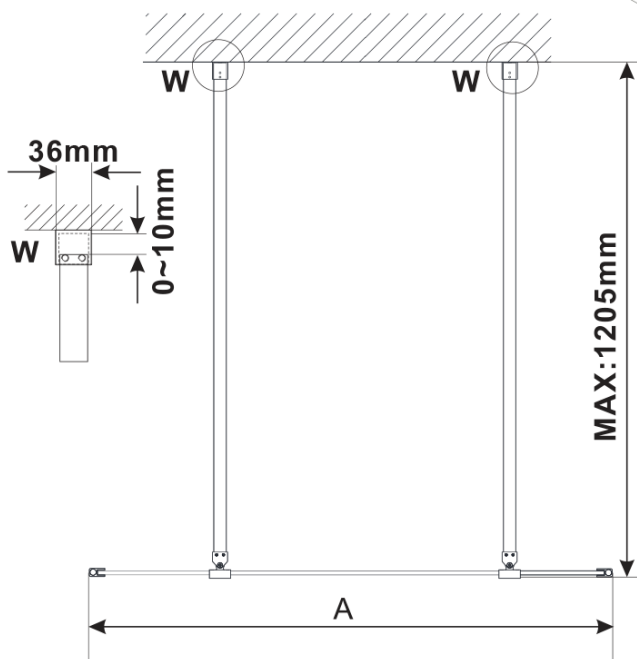

## Rozmery

Šírka: 1300 mm

Výška: 2100 mm

## Vlastnosti

Záruka: 3 roky

Hmotnosť / ks: 71 kg

Balenie: 3 ks

Farba profilu: Čierna mat

Tvar: Jednostenná Walk

Typ výplne: Matné sklo

Úprava skla: Antidrop

Hrúbka skla: 8 mm

## Technický list

MODEL	A,mm
ES1070/ES1170/ES1270/ES1370/ES1570	699
ES1080/ES1180/ES1280/ES1380/ES1580	799
ES1090/ES1190/ES1290/ES1390/ES1590	899
ES1010/ES1110/ES1210/ES1310/ES1510	999
ES1011/ES1111/ES1211/ES1311/ES1511	1099
ES1012/ES1112/ES1212/ES1312/ES1512	1199
ES1013/ES1113/ES1213/ES1313/ES1513	1299
ES1014/ES1114/ES1214/ES1314/ES1514	1399
ES1015/ES1115/ES1215/ES1315/ES1515	1499