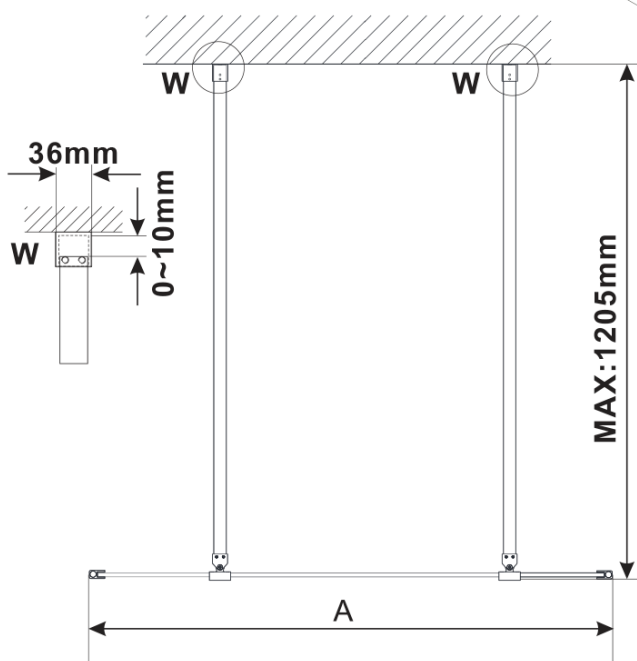

## Rozmery

Šírka: 1200 mm

Výška: 2100 mm

## Vlastnosti

Farba profilu: Čierna mat

Tvar: Jednostenná Walk

Typ výplne: Matné sklo

Úprava skla: Antidrop

Hrúbka skla: 8 mm

Hmotnosť / ks: 66.0 kg

Balenie: 3 ks

## Technický list

MODEL	A,mm
ES1070/ES1170/ES1270/ES1370/ES1570	699
ES1080/ES1180/ES1280/ES1380/ES1580	799
ES1090/ES1190/ES1290/ES1390/ES1590	899
ES1010/ES1110/ES1210/ES1310/ES1510	999
ES1011/ES1111/ES1211/ES1311/ES1511	1099
ES1012/ES1112/ES1212/ES1312/ES1512	1199
ES1013/ES1113/ES1213/ES1313/ES1513	1299
ES1014/ES1114/ES1214/ES1314/ES1514	1399
ES1015/ES1115/ES1215/ES1315/ES1515	1499