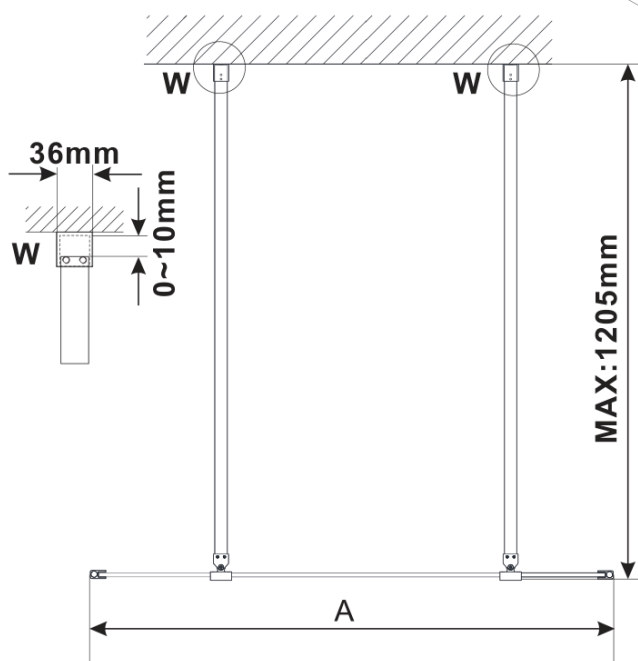

## Rozmery

Šírka: 1200 mm

Výška: 2100 mm

## Vlastnosti

Farba profilu: Čierna mat

Tvar: Jednostenná Walk

Typ výplne: Matné sklo

Úprava skla: Antidrop

Hrúbka skla: 8 mm

Hmotnosť / ks: 66.0 kg

Balenie: 3 ks

## Technický list

MODEL	A,mm
ES1070/ES1170/ES1270/ES1370/ES1570	699
ES1080/ES1180/ES1280/ES1380/ES1580	799
ES1090/ES1190/ES1290/ES1390/ES1590	899
ES1010/ES1110/ES1210/ES1310/ES1510	999
ES1011/ES1111/ES1211/ES1311/ES1511	1099
ES1012/ES1112/ES1212/ES1312/ES1512	1199
ES1013/ES1113/ES1213/ES1313/ES1513	1299
ES1014/ES1114/ES1214/ES1314/ES1514	1399
ES1015/ES1115/ES1215/ES1315/ES1515	1499