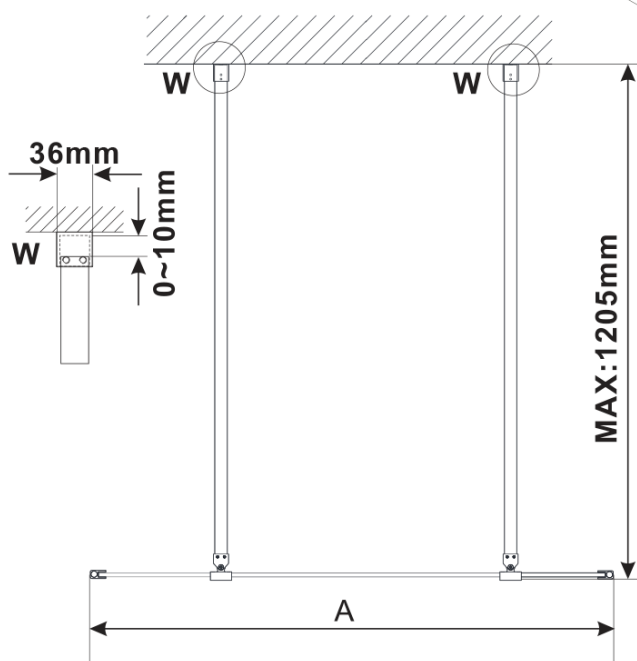

ESCA CHROME jednodielná sprchová zástena do priestoru, sklo Marron, 1500 mm

Objednací kód: ES1515-05

Základné informácie

Značka: Polysan

Séria: ESCA

Rozmery

Šírka: 1500 mm

Výška: 2100 mm

Vlastnosti

Záruka: 3 roky

Hmotnosť / ks: 39 kg

Balenie: 3 ks

Farba profilu: Chróm

Tvar: Jednostenná Walk

Typ výplne: Marron sklo

Úprava skla: Antidrop

Hrúbka skla: 8 mm

Technický list

MODEL	A,mm
ES1070/ES1170/ES1270/ES1370/ES1570	699
ES1080/ES1180/ES1280/ES1380/ES1580	799
ES1090/ES1190/ES1290/ES1390/ES1590	899
ES1010/ES1110/ES1210/ES1310/ES1510	999
ES1011/ES1111/ES1211/ES1311/ES1511	1099
ES1012/ES1112/ES1212/ES1312/ES1512	1199
ES1013/ES1113/ES1213/ES1313/ES1513	1299
ES1014/ES1114/ES1214/ES1314/ES1514	1399
ES1015/ES1115/ES1215/ES1315/ES1515	1499