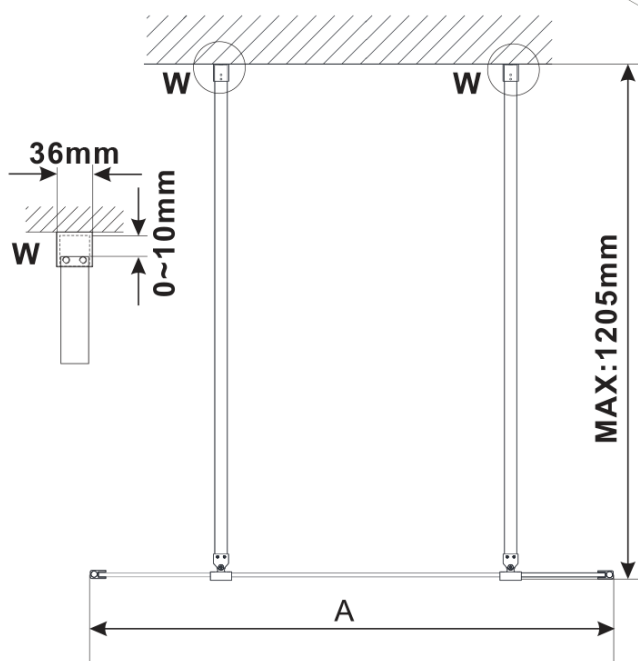

Technický list

MODEL	A,mm
ES1070/ES1170/ES1270/ES1370/ES1570	699
ES1080/ES1180/ES1280/ES1380/ES1580	799
ES1090/ES1190/ES1290/ES1390/ES1590	899
ES1010/ES1110/ES1210/ES1310/ES1510	999
ES1011/ES1111/ES1211/ES1311/ES1511	1099
ES1012/ES1112/ES1212/ES1312/ES1512	1199
ES1013/ES1113/ES1213/ES1313/ES1513	1299
ES1014/ES1114/ES1214/ES1314/ES1514	1399
ES1015/ES1115/ES1215/ES1315/ES1515	1499