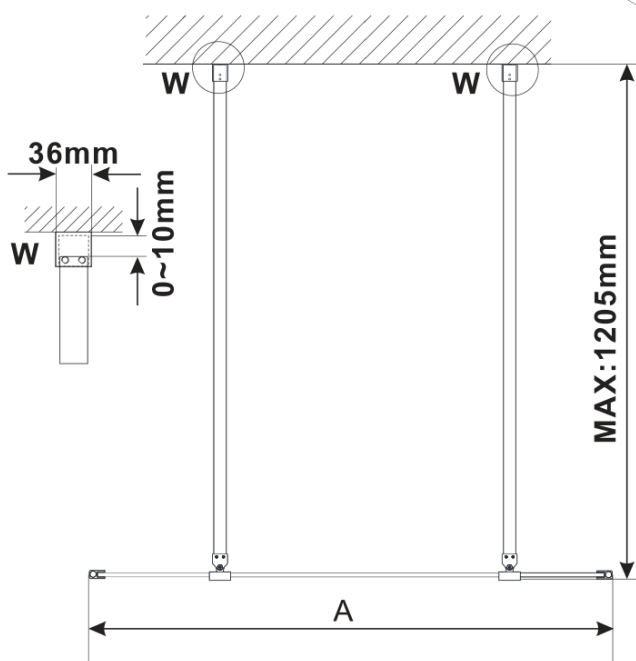

ESCA CHROME jednodielná sprchová zástena do priestoru, sklo Marron, 1500 mm

Objednací kód: ES1515-05

Základné informácie

Značka: Polysan

Séria: ESCA

Rozmery

Šírka: 1500 mm

Výška: 2100 mm

Vlastnosti

Farba profilu: Chróm - Leštený hliník

Tvar: Jednostenná Walk

Typ výplne: Marron sklo

Úprava skla: Antidrop

Hrúbka skla: 8 mm

Hmotnosť / ks: 39.0 kg

Balenie: 3 ks

Záruka: 3 roky

Technický list

MODEL	A,mm
ES1070/ES1170/ES1270/ES1370/ES1570	699
ES1080/ES1180/ES1280/ES1380/ES1580	799
ES1090/ES1190/ES1290/ES1390/ES1590	899
ES1010/ES1110/ES1210/ES1310/ES1510	999
ES1011/ES1111/ES1211/ES1311/ES1511	1099
ES1012/ES1112/ES1212/ES1312/ES1512	1199
ES1013/ES1113/ES1213/ES1313/ES1513	1299
ES1014/ES1114/ES1214/ES1314/ES1514	1399
ES1015/ES1115/ES1215/ES1315/ES1515	1499