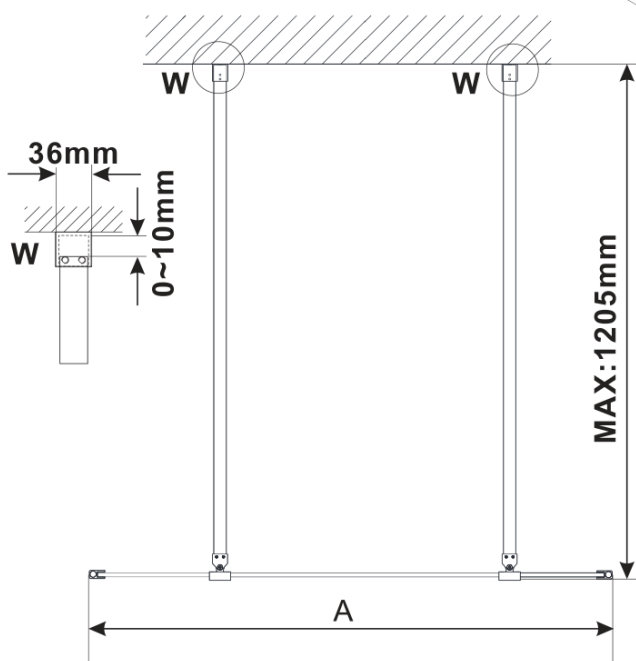

ESCA CHROME jednodielná sprchová zástena do priestoru, sklo Marron, 1400 mm

Objednací kód: ES1514-05

Základné informácie

Značka: Polysan

Séria: ESCA

Rozmery

Šírka: 1400 mm

Výška: 2100 mm

Vlastnosti

Farba profilu: Chróm - Leštený hliník

Tvar: Jednostenná Walk

Typ výplne: Marron sklo

Úprava skla: Antidrop

Hrúbka skla: 8 mm

Hmotnosť / ks: 39.0 kg

Balenie: 3 ks

Záruka: 3 roky

Technický list

MODEL	A,mm
ES1070/ES1170/ES1270/ES1370/ES1570	699
ES1080/ES1180/ES1280/ES1380/ES1580	799
ES1090/ES1190/ES1290/ES1390/ES1590	899
ES1010/ES1110/ES1210/ES1310/ES1510	999
ES1011/ES1111/ES1211/ES1311/ES1511	1099
ES1012/ES1112/ES1212/ES1312/ES1512	1199
ES1013/ES1113/ES1213/ES1313/ES1513	1299
ES1014/ES1114/ES1214/ES1314/ES1514	1399
ES1015/ES1115/ES1215/ES1315/ES1515	1499