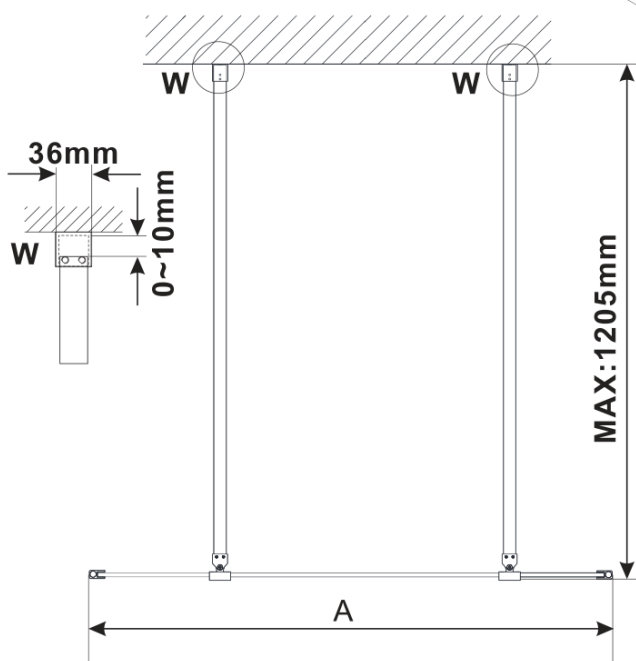

ESCA CHROME jednodielná sprchová zástena do priestoru, sklo Marron, 1300 mm

Objednací kód: ES1513-05

Základné informácie

Značka: Polysan

Séria: ESCA

Rozmery

Šírka: 1300 mm

Výška: 2100 mm

Vlastnosti

Farba profilu: Chróm - Leštený hliník

Tvar: Jednostenná Walk

Typ výplne: Marron sklo

Úprava skla: Antidrop

Hrúbka skla: 8 mm

Hmotnosť / ks: 39.0 kg

Balenie: 3 ks

Záruka: 3 roky

Technický list

MODEL	A,mm
ES1070/ES1170/ES1270/ES1370/ES1570	699
ES1080/ES1180/ES1280/ES1380/ES1580	799
ES1090/ES1190/ES1290/ES1390/ES1590	899
ES1010/ES1110/ES1210/ES1310/ES1510	999
ES1011/ES1111/ES1211/ES1311/ES1511	1099
ES1012/ES1112/ES1212/ES1312/ES1512	1199
ES1013/ES1113/ES1213/ES1313/ES1513	1299
ES1014/ES1114/ES1214/ES1314/ES1514	1399
ES1015/ES1115/ES1215/ES1315/ES1515	1499