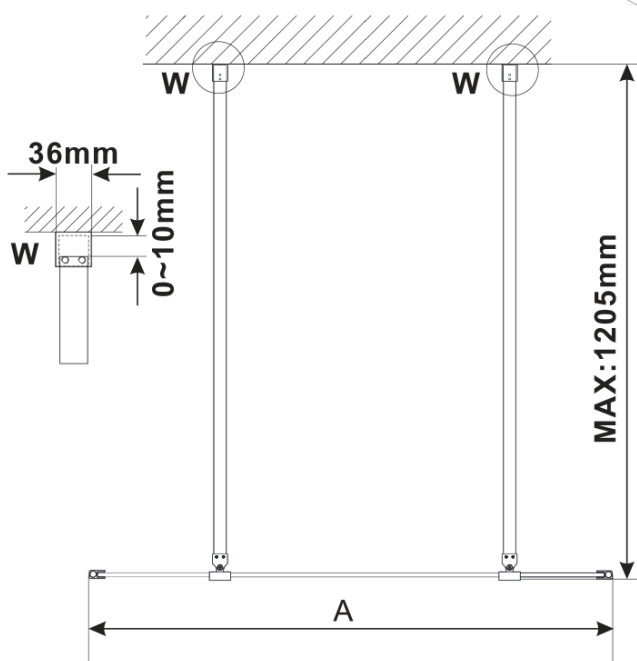

ESCA CHROME jednodielná sprchová zástena do priestoru, sklo Marron, 1300 mm

Objednací kód: ES1513-05

Základné informácie

Značka: Polysan

Séria: ESCA

Rozmery

Šírka: 1300 mm

Výška: 2100 mm

Vlastnosti

Farba profilu: Chróm - Leštený hliník

Tvar: Jednostenná Walk

Typ výplne: Marron sklo

Úprava skla: Antidrop

Hrúbka skla: 8 mm

Hmotnosť / ks: 39.0 kg

Balenie: 3 ks

Záruka: 3 roky

Technický list

MODEL	A,mm
ES1070/ES1170/ES1270/ES1370/ES1570	699
ES1080/ES1180/ES1280/ES1380/ES1580	799
ES1090/ES1190/ES1290/ES1390/ES1590	899
ES1010/ES1110/ES1210/ES1310/ES1510	999
ES1011/ES1111/ES1211/ES1311/ES1511	1099
ES1012/ES1112/ES1212/ES1312/ES1512	1199
ES1013/ES1113/ES1213/ES1313/ES1513	1299
ES1014/ES1114/ES1214/ES1314/ES1514	1399
ES1015/ES1115/ES1215/ES1315/ES1515	1499