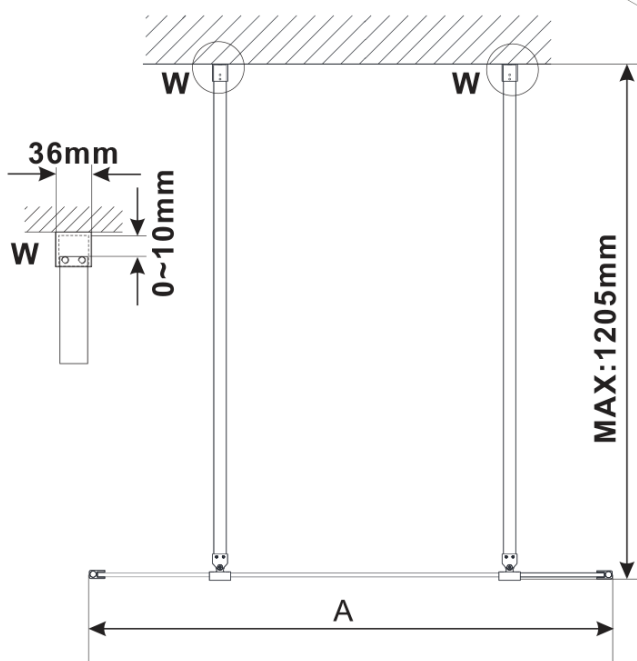

ESCA CHROME jednodielná sprchová zástena do priestoru, sklo Marron, 1200 mm

Objednací kód: ES1512-05

Základné informácie

Značka: Polysan

Séria: ESCA

Rozmery

Šírka: 1200 mm

Výška: 2100 mm

Vlastnosti

Záruka: 3 roky

Hmotnosť / ks: 39 kg

Balenie: 3 ks

Farba profilu: Chróm

Tvar: Jednostenná Walk

Typ výplne: Marron sklo

Úprava skla: Antidrop

Hrúbka skla: 8 mm

Technický list

MODEL	A,mm
ES1070/ES1170/ES1270/ES1370/ES1570	699
ES1080/ES1180/ES1280/ES1380/ES1580	799
ES1090/ES1190/ES1290/ES1390/ES1590	899
ES1010/ES1110/ES1210/ES1310/ES1510	999
ES1011/ES1111/ES1211/ES1311/ES1511	1099
ES1012/ES1112/ES1212/ES1312/ES1512	1199
ES1013/ES1113/ES1213/ES1313/ES1513	1299
ES1014/ES1114/ES1214/ES1314/ES1514	1399
ES1015/ES1115/ES1215/ES1315/ES1515	1499