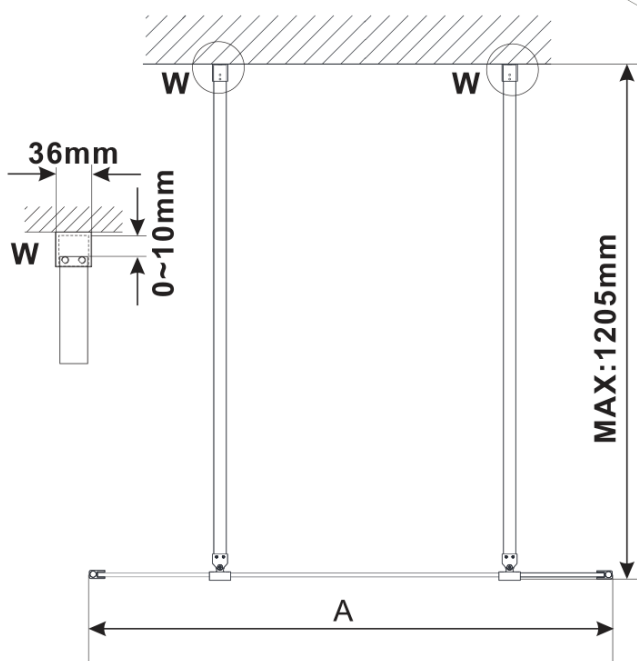

Technický list

MODEL	A,mm
ES1070/ES1170/ES1270/ES1370/ES1570	699
ES1080/ES1180/ES1280/ES1380/ES1580	799
ES1090/ES1190/ES1290/ES1390/ES1590	899
ES1010/ES1110/ES1210/ES1310/ES1510	999
ES1011/ES1111/ES1211/ES1311/ES1511	1099
ES1012/ES1112/ES1212/ES1312/ES1512	1199
ES1013/ES1113/ES1213/ES1313/ES1513	1299
ES1014/ES1114/ES1214/ES1314/ES1514	1399
ES1015/ES1115/ES1215/ES1315/ES1515	1499