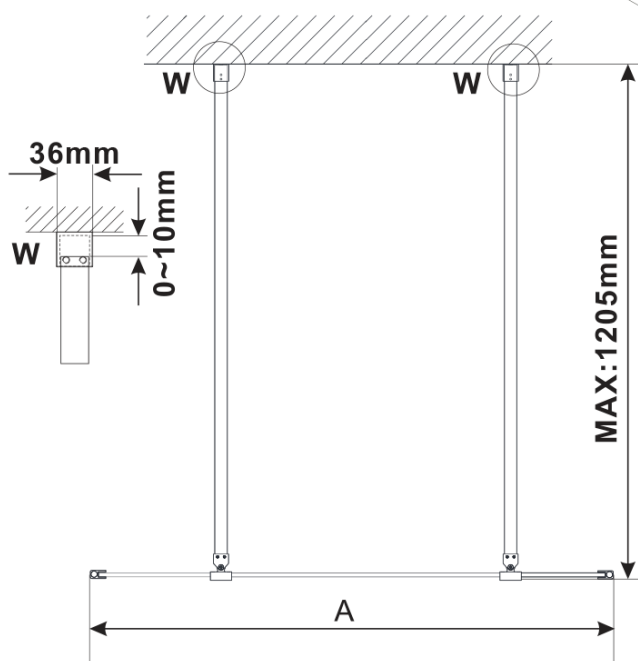

## Rozmery

Šírka: 1100 mm

Výška: 2100 mm

## Vlastnosti

Farba profilu: Chróm - Leštený hliník

Tvar: Jednostenná Walk

Typ výplne: Marron sklo

Úprava skla: Antidrop

Hrúbka skla: 8 mm

Hmotnosť / ks: 39.0 kg

Balenie: 3 ks

## Technický list

MODEL	A,mm
ES1070/ES1170/ES1270/ES1370/ES1570	699
ES1080/ES1180/ES1280/ES1380/ES1580	799
ES1090/ES1190/ES1290/ES1390/ES1590	899
ES1010/ES1110/ES1210/ES1310/ES1510	999
ES1011/ES1111/ES1211/ES1311/ES1511	1099
ES1012/ES1112/ES1212/ES1312/ES1512	1199
ES1013/ES1113/ES1213/ES1313/ES1513	1299
ES1014/ES1114/ES1214/ES1314/ES1514	1399
ES1015/ES1115/ES1215/ES1315/ES1515	1499