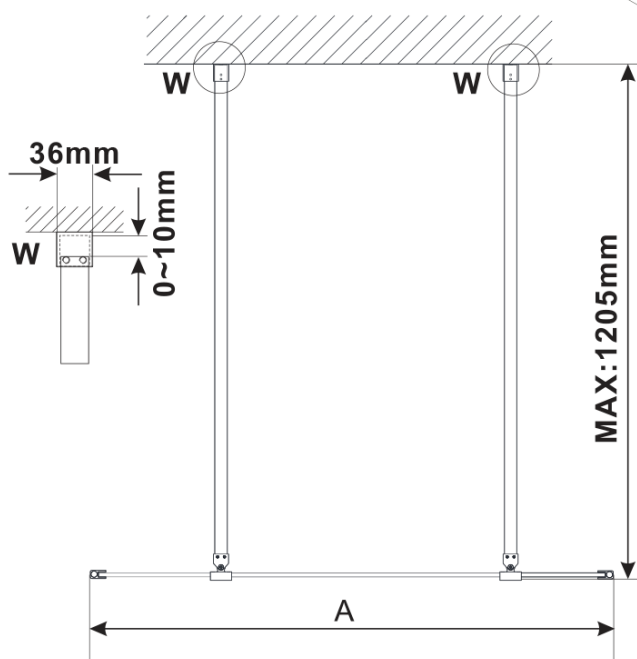

ESCA CHROME jednodielná sprchová zástena do priestoru, sklo Marron, 1100 mm

Objednací kód: ES1511-05

Základné informácie

Značka: Polysan

Séria: ESCA

Rozmery

Šírka: 1100 mm

Výška: 2100 mm

Vlastnosti

Farba profilu: Chróm - Leštený hliník

Tvar: Jednostenná Walk

Typ výplne: Marron sklo

Úprava skla: Antidrop

Hrúbka skla: 8 mm

Hmotnosť / ks: 39.0 kg

Balenie: 3 ks

Záruka: 3 roky

Technický list

MODEL	A,mm
ES1070/ES1170/ES1270/ES1370/ES1570	699
ES1080/ES1180/ES1280/ES1380/ES1580	799
ES1090/ES1190/ES1290/ES1390/ES1590	899
ES1010/ES1110/ES1210/ES1310/ES1510	999
ES1011/ES1111/ES1211/ES1311/ES1511	1099
ES1012/ES1112/ES1212/ES1312/ES1512	1199
ES1013/ES1113/ES1213/ES1313/ES1513	1299
ES1014/ES1114/ES1214/ES1314/ES1514	1399
ES1015/ES1115/ES1215/ES1315/ES1515	1499