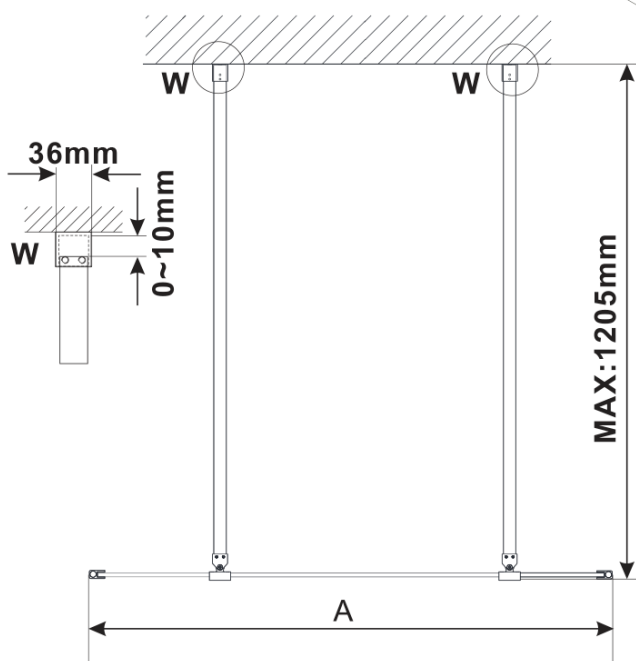

ESCA CHROME jednodielná sprchová zástena do priestoru, sklo Marron, 1000 mm

Objednací kód: ES1510-05

Základné informácie

Značka: Polysan

Séria: ESCA

Rozmery

Šírka: 1000 mm

Výška: 2100 mm

Vlastnosti

Farba profilu: Chróm - Leštený hliník

Tvar: Jednostenná Walk

Typ výplne: Marron sklo

Úprava skla: Antidrop

Hrúbka skla: 8 mm

Hmotnosť / ks: 39.0 kg

Balenie: 3 ks

Záruka: 3 roky

Technický list

MODEL	A,mm
ES1070/ES1170/ES1270/ES1370/ES1570	699
ES1080/ES1180/ES1280/ES1380/ES1580	799
ES1090/ES1190/ES1290/ES1390/ES1590	899
ES1010/ES1110/ES1210/ES1310/ES1510	999
ES1011/ES1111/ES1211/ES1311/ES1511	1099
ES1012/ES1112/ES1212/ES1312/ES1512	1199
ES1013/ES1113/ES1213/ES1313/ES1513	1299
ES1014/ES1114/ES1214/ES1314/ES1514	1399
ES1015/ES1115/ES1215/ES1315/ES1515	1499