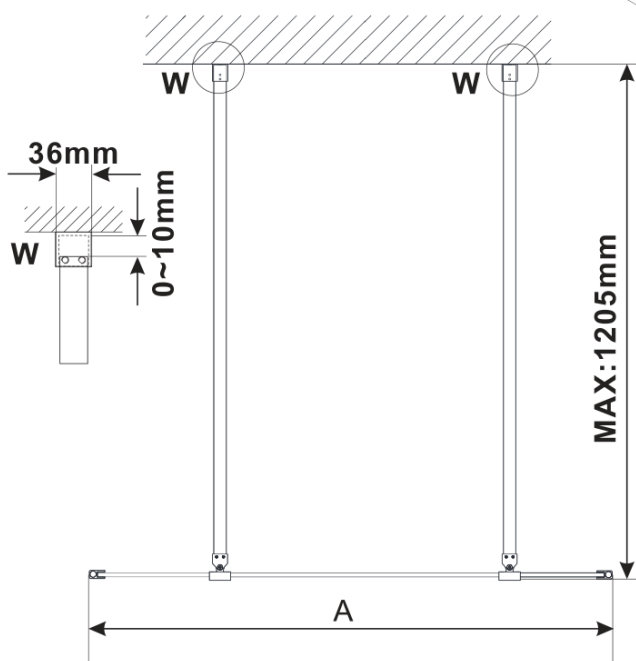

## Rozmery

Šírka: 1000 mm

Výška: 2100 mm

## Vlastnosti

Farba profilu: Chróm - Leštený hliník

Tvar: Jednostenná Walk

Typ výplne: Marron sklo

Úprava skla: Antidrop

Hrúbka skla: 8 mm

Hmotnosť / ks: 39.0 kg

Balenie: 3 ks

## Technický list

MODEL	A,mm
ES1070/ES1170/ES1270/ES1370/ES1570	699
ES1080/ES1180/ES1280/ES1380/ES1580	799
ES1090/ES1190/ES1290/ES1390/ES1590	899
ES1010/ES1110/ES1210/ES1310/ES1510	999
ES1011/ES1111/ES1211/ES1311/ES1511	1099
ES1012/ES1112/ES1212/ES1312/ES1512	1199
ES1013/ES1113/ES1213/ES1313/ES1513	1299
ES1014/ES1114/ES1214/ES1314/ES1514	1399
ES1015/ES1115/ES1215/ES1315/ES1515	1499