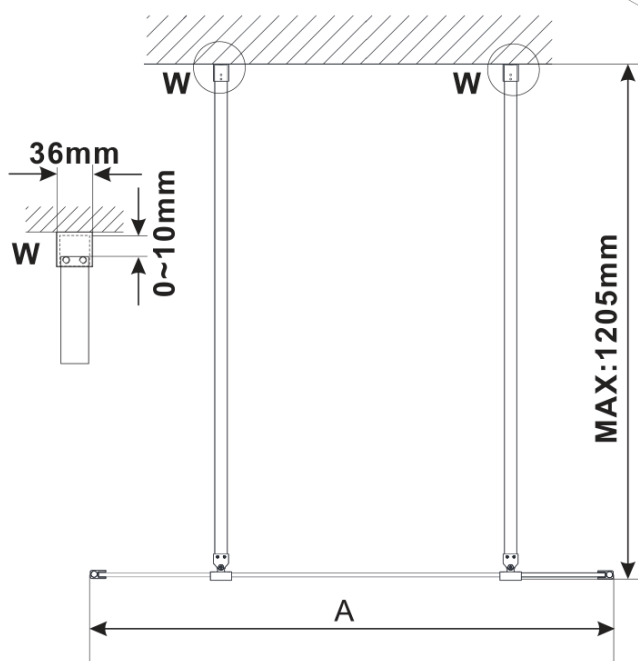

ESCA CHROME jednodielná sprchová zástena do priestoru, sklo Flute , 1500 mm

Objednací kód: ES1315-05

Základné informácie

Značka: Polysan

Séria: ESCA

Rozmery

Šírka: 1500 mm

Výška: 2100 mm

Vlastnosti

Farba profilu: Chróm - Leštený hliník

Tvar: Jednostenná Walk

Typ výplne: Flute sklo

Úprava skla: Antidrop

Hrúbka skla: 8 mm

Hmotnosť / ks: 39.0 kg

Balenie: 3 ks

Záruka: 3 roky

Technický list

MODEL	A,mm
ES1070/ES1170/ES1270/ES1370/ES1570	699
ES1080/ES1180/ES1280/ES1380/ES1580	799
ES1090/ES1190/ES1290/ES1390/ES1590	899
ES1010/ES1110/ES1210/ES1310/ES1510	999
ES1011/ES1111/ES1211/ES1311/ES1511	1099
ES1012/ES1112/ES1212/ES1312/ES1512	1199
ES1013/ES1113/ES1213/ES1313/ES1513	1299
ES1014/ES1114/ES1214/ES1314/ES1514	1399
ES1015/ES1115/ES1215/ES1315/ES1515	1499