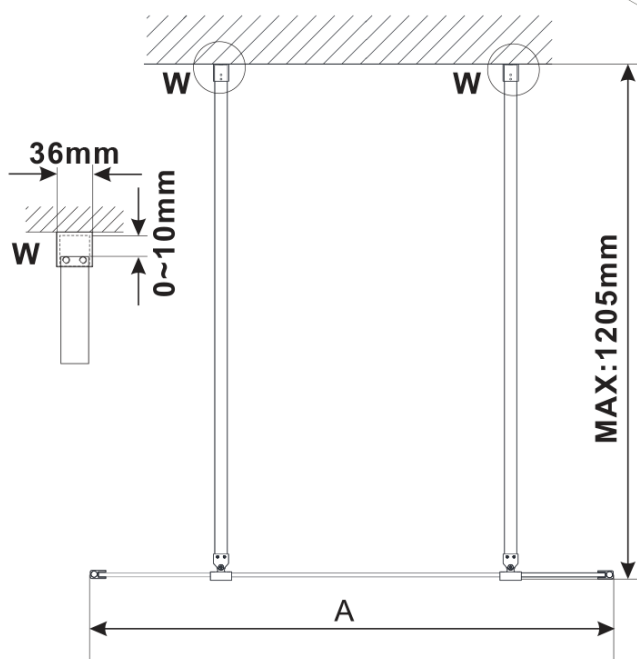

ESCA CHROME jednodielná sprchová zástena do priestoru, sklo Flute , 1500 mm

Objednací kód: ES1315-05

Základné informácie

Značka: Polysan

Séria: ESCA

Rozmery

Šírka: 1500 mm

Výška: 2100 mm

Vlastnosti

Farba profilu: Chróm - Leštený hliník

Tvar: Jednostenná Walk

Typ výplne: Flute sklo

Úprava skla: Antidrop

Hrúbka skla: 8 mm

Hmotnosť / ks: 39.0 kg

Balenie: 3 ks

Záruka: 3 roky

Technický list

MODEL	A,mm
ES1070/ES1170/ES1270/ES1370/ES1570	699
ES1080/ES1180/ES1280/ES1380/ES1580	799
ES1090/ES1190/ES1290/ES1390/ES1590	899
ES1010/ES1110/ES1210/ES1310/ES1510	999
ES1011/ES1111/ES1211/ES1311/ES1511	1099
ES1012/ES1112/ES1212/ES1312/ES1512	1199
ES1013/ES1113/ES1213/ES1313/ES1513	1299
ES1014/ES1114/ES1214/ES1314/ES1514	1399
ES1015/ES1115/ES1215/ES1315/ES1515	1499