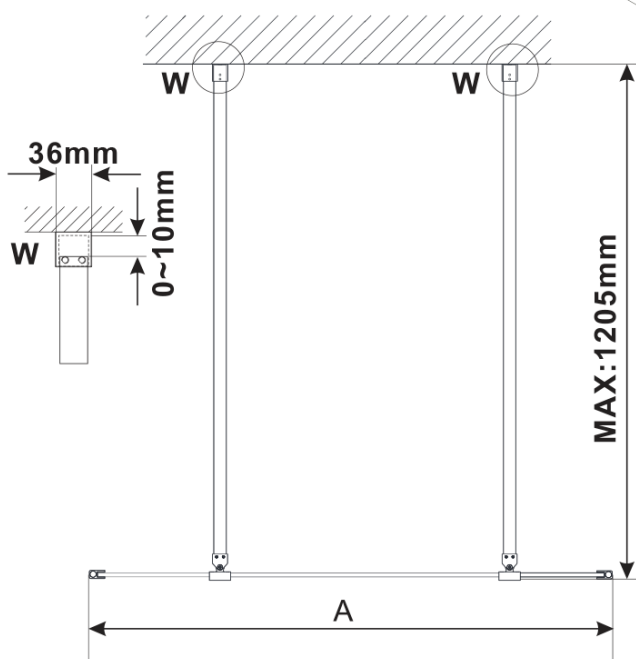

ESCA CHROME jednodielná sprchová zástena do priestoru, sklo Flute , 1400 mm

Objednací kód: ES1314-05

Základné informácie

Značka: Polysan

Séria: ESCA

Rozmery

Šírka: 1400 mm

Výška: 2100 mm

Vlastnosti

Farba profilu: Chróm - Leštený hliník

Tvar: Jednostenná Walk

Typ výplne: Flute sklo

Úprava skla: Antidrop

Hrúbka skla: 8 mm

Hmotnosť / ks: 39.0 kg

Balenie: 3 ks

Záruka: 3 roky

Technický list

MODEL	A,mm
ES1070/ES1170/ES1270/ES1370/ES1570	699
ES1080/ES1180/ES1280/ES1380/ES1580	799
ES1090/ES1190/ES1290/ES1390/ES1590	899
ES1010/ES1110/ES1210/ES1310/ES1510	999
ES1011/ES1111/ES1211/ES1311/ES1511	1099
ES1012/ES1112/ES1212/ES1312/ES1512	1199
ES1013/ES1113/ES1213/ES1313/ES1513	1299
ES1014/ES1114/ES1214/ES1314/ES1514	1399
ES1015/ES1115/ES1215/ES1315/ES1515	1499