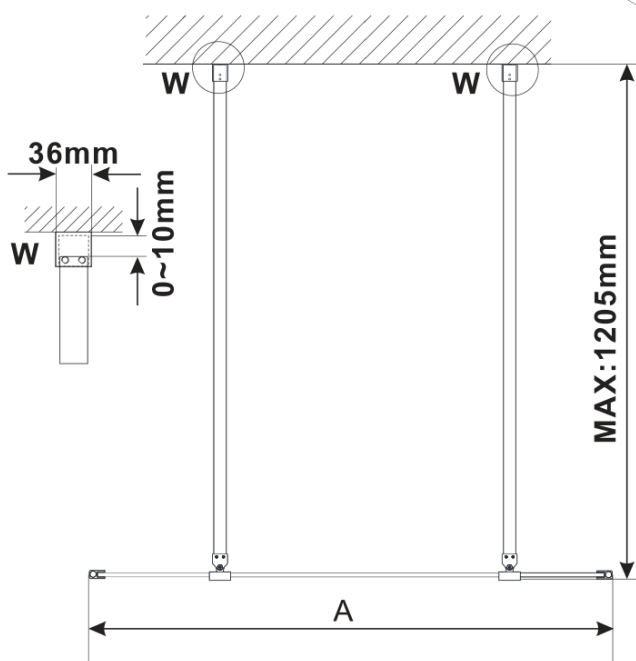

ESCA CHROME jednodielná sprchová zástena do priestoru, sklo Flute , 1400 mm

Objednací kód: ES1314-05

Základné informácie

Značka: Polysan

Séria: ESCA

Rozmery

Šírka: 1400 mm

Výška: 2100 mm

Vlastnosti

Farba profilu: Chróm - Leštený hliník

Tvar: Jednostenná Walk

Typ výplne: Flute sklo

Úprava skla: Antidrop

Hrúbka skla: 8 mm

Hmotnosť / ks: 39.0 kg

Balenie: 3 ks

Záruka: 3 roky

Technický list

MODEL	A,mm
ES1070/ES1170/ES1270/ES1370/ES1570	699
ES1080/ES1180/ES1280/ES1380/ES1580	799
ES1090/ES1190/ES1290/ES1390/ES1590	899
ES1010/ES1110/ES1210/ES1310/ES1510	999
ES1011/ES1111/ES1211/ES1311/ES1511	1099
ES1012/ES1112/ES1212/ES1312/ES1512	1199
ES1013/ES1113/ES1213/ES1313/ES1513	1299
ES1014/ES1114/ES1214/ES1314/ES1514	1399
ES1015/ES1115/ES1215/ES1315/ES1515	1499