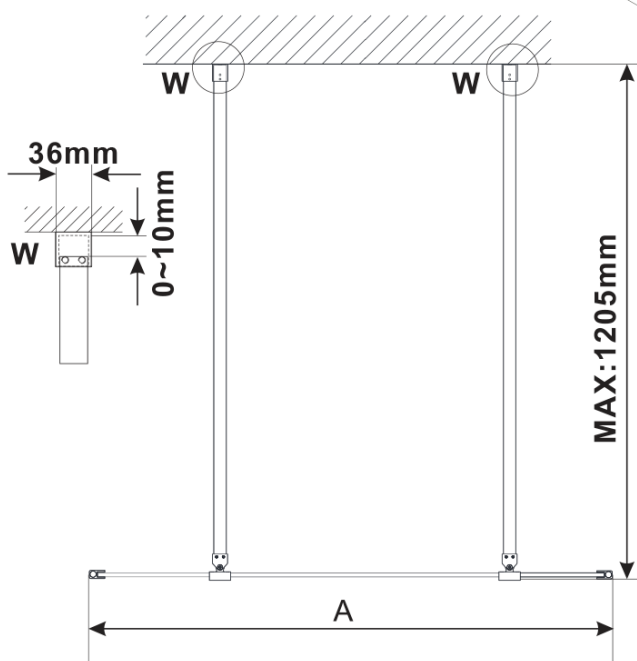

ESCA CHROME jednodielná sprchová zástena do priestoru, sklo Flute , 1400 mm

Objednací kód: ES1314-05

Základné informácie

Značka: Polysan

Séria: ESCA

Rozmery

Šírka: 1400 mm

Výška: 2100 mm

Vlastnosti

Farba profilu: Chróm - Leštený hliník

Tvar: Jednostenná Walk

Typ výplne: Flute sklo

Úprava skla: Antidrop

Hrúbka skla: 8 mm

Hmotnosť / ks: 39.0 kg

Balenie: 3 ks

Záruka: 3 roky

Technický list

| MODEL | A,mm |
|------------------------------------|------|
| ES1070/ES1170/ES1270/ES1370/ES1570 | 699 |
| ES1080/ES1180/ES1280/ES1380/ES1580 | 799 |
| ES1090/ES1190/ES1290/ES1390/ES1590 | 899 |
| ES1010/ES1110/ES1210/ES1310/ES1510 | 999 |
| ES1011/ES1111/ES1211/ES1311/ES1511 | 1099 |
| ES1012/ES1112/ES1212/ES1312/ES1512 | 1199 |
| ES1013/ES1113/ES1213/ES1313/ES1513 | 1299 |
| ES1014/ES1114/ES1214/ES1314/ES1514 | 1399 |
| ES1015/ES1115/ES1215/ES1315/ES1515 | 1499 |