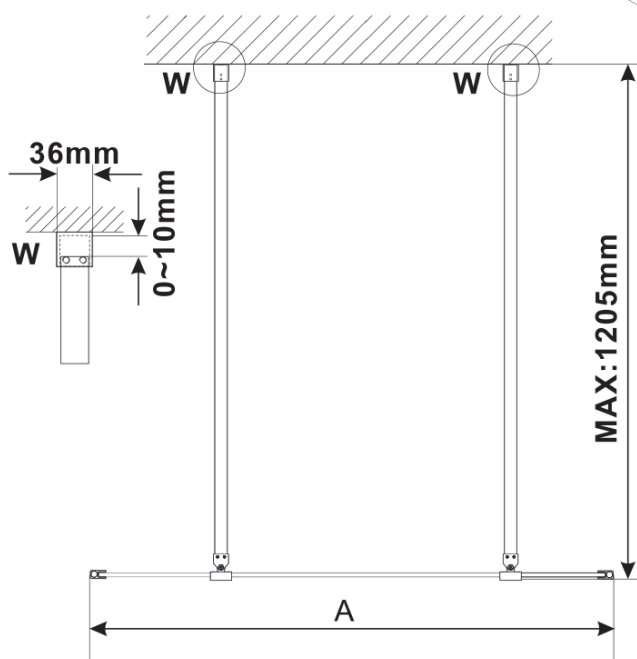

# ESCA CHROME jednodielná sprchová zástena do priestoru, sklo Flute , 1400 mm

Objednací kód: ES1314-05

## Rozmery

Šírka: 1400 mm

Výška: 2100 mm

Hrúbka skla: 8 mm

## Technický list

MODEL	A,mm
ES1070/ES1170/ES1270/ES1370/ES1570	699
ES1080/ES1180/ES1280/ES1380/ES1580	799
ES1090/ES1190/ES1290/ES1390/ES1590	899
ES1010/ES1110/ES1210/ES1310/ES1510	999
ES1011/ES1111/ES1211/ES1311/ES1511	1099
ES1012/ES1112/ES1212/ES1312/ES1512	1199
ES1013/ES1113/ES1213/ES1313/ES1513	1299
ES1014/ES1114/ES1214/ES1314/ES1514	1399
ES1015/ES1115/ES1215/ES1315/ES1515	1499