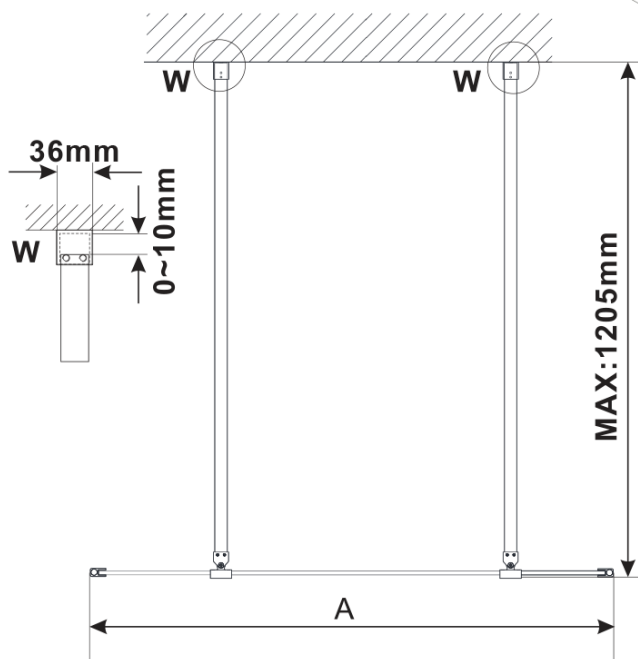

ESCA CHROME jednodielná sprchová zástena do priestoru, sklo Flute , 1300 mm

Objednací kód: ES1313-05

Základné informácie

Značka: Polysan

Séria: ESCA

Rozmery

Šírka: 1300 mm

Výška: 2100 mm

Vlastnosti

Farba profilu: Chróm - Leštený hliník

Tvar: Jednostenná Walk

Typ výplne: Flute sklo

Úprava skla: Antidrop

Hrúbka skla: 8 mm

Hmotnosť / ks: 39.0 kg

Balenie: 3 ks

Záruka: 3 roky

Technický list

MODEL	A,mm
ES1070/ES1170/ES1270/ES1370/ES1570	699
ES1080/ES1180/ES1280/ES1380/ES1580	799
ES1090/ES1190/ES1290/ES1390/ES1590	899
ES1010/ES1110/ES1210/ES1310/ES1510	999
ES1011/ES1111/ES1211/ES1311/ES1511	1099
ES1012/ES1112/ES1212/ES1312/ES1512	1199
ES1013/ES1113/ES1213/ES1313/ES1513	1299
ES1014/ES1114/ES1214/ES1314/ES1514	1399
ES1015/ES1115/ES1215/ES1315/ES1515	1499