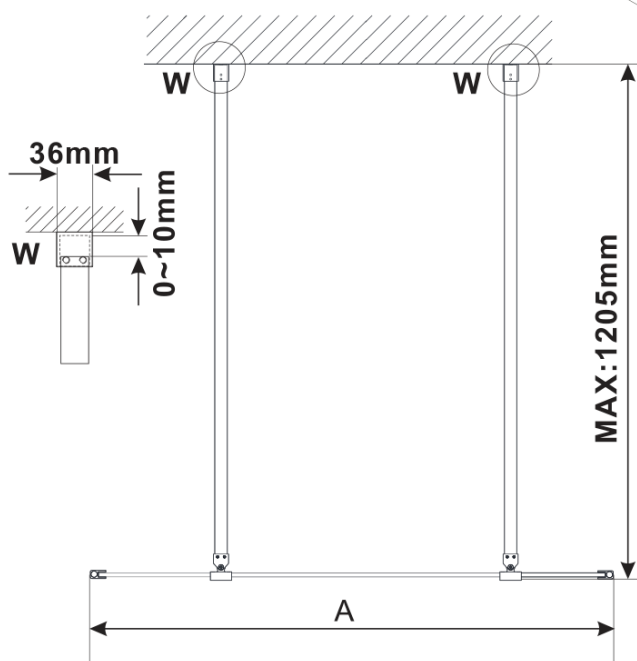

ESCA CHROME jednodielna sprchová zástena do priestoru, sklo Flute , 1300 mm

Objednací kód: ES1313-05

Základné informácie

Značka: Polysan

Séria: ESCA

Rozmery

Šírka: 1300 mm

Výška: 2100 mm

Vlastnosti

Záruka: 3 roky

Hmotnosť / ks: 39 kg

Balenie: 3 ks

Farba profilu: Chróm

Tvar: Jednostenná Walk

Typ výplne: Flute sklo

Úprava skla: Antidrop

Hrúbka skla: 8 mm

Technický list

| MODEL | A,mm |
|------------------------------------|------|
| ES1070/ES1170/ES1270/ES1370/ES1570 | 699 |
| ES1080/ES1180/ES1280/ES1380/ES1580 | 799 |
| ES1090/ES1190/ES1290/ES1390/ES1590 | 899 |
| ES1010/ES1110/ES1210/ES1310/ES1510 | 999 |
| ES1011/ES1111/ES1211/ES1311/ES1511 | 1099 |
| ES1012/ES1112/ES1212/ES1312/ES1512 | 1199 |
| ES1013/ES1113/ES1213/ES1313/ES1513 | 1299 |
| ES1014/ES1114/ES1214/ES1314/ES1514 | 1399 |
| ES1015/ES1115/ES1215/ES1315/ES1515 | 1499 |