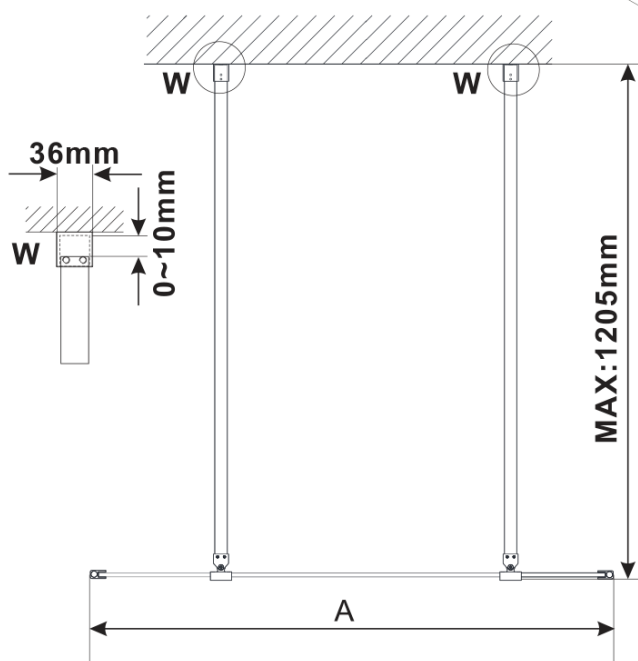

ESCA CHROME jednodielna sprchová zástena do priestoru, sklo Flute , 1200 mm

Objednací kód: ES1312-05

Základné informácie

Značka: Polysan

Séria: ESCA

Rozmery

Šírka: 1200 mm

Výška: 2100 mm

Vlastnosti

Záruka: 3 roky

Hmotnosť / ks: 39 kg

Balenie: 3 ks

Farba profilu: Chróm

Tvar: Jednostenná Walk

Typ výplne: Flute sklo

Úprava skla: Antidrop

Hrúbka skla: 8 mm

Technický list

MODEL	A,mm
ES1070/ES1170/ES1270/ES1370/ES1570	699
ES1080/ES1180/ES1280/ES1380/ES1580	799
ES1090/ES1190/ES1290/ES1390/ES1590	899
ES1010/ES1110/ES1210/ES1310/ES1510	999
ES1011/ES1111/ES1211/ES1311/ES1511	1099
ES1012/ES1112/ES1212/ES1312/ES1512	1199
ES1013/ES1113/ES1213/ES1313/ES1513	1299
ES1014/ES1114/ES1214/ES1314/ES1514	1399
ES1015/ES1115/ES1215/ES1315/ES1515	1499