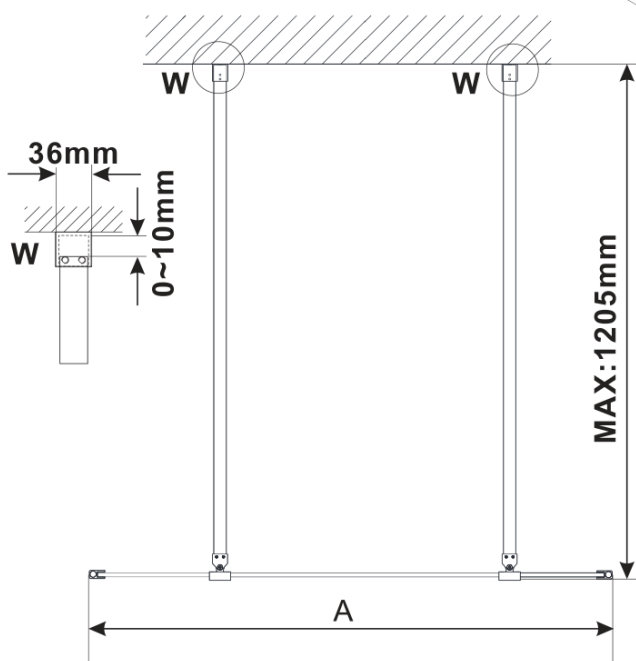

ESCA CHROME jednodielná sprchová zástena do priestoru, sklo Flute , 1200 mm

Objednací kód: ES1312-05

Základné informácie

Značka: Polysan

Séria: ESCA

Rozmery

Šírka: 1200 mm

Výška: 2100 mm

Vlastnosti

Farba profilu: Chróm - Leštený hliník

Tvar: Jednostenná Walk

Typ výplne: Flute sklo

Úprava skla: Antidrop

Hrúbka skla: 8 mm

Hmotnosť / ks: 39.0 kg

Balenie: 3 ks

Záruka: 3 roky

Technický list

MODEL	A,mm
ES1070/ES1170/ES1270/ES1370/ES1570	699
ES1080/ES1180/ES1280/ES1380/ES1580	799
ES1090/ES1190/ES1290/ES1390/ES1590	899
ES1010/ES1110/ES1210/ES1310/ES1510	999
ES1011/ES1111/ES1211/ES1311/ES1511	1099
ES1012/ES1112/ES1212/ES1312/ES1512	1199
ES1013/ES1113/ES1213/ES1313/ES1513	1299
ES1014/ES1114/ES1214/ES1314/ES1514	1399
ES1015/ES1115/ES1215/ES1315/ES1515	1499