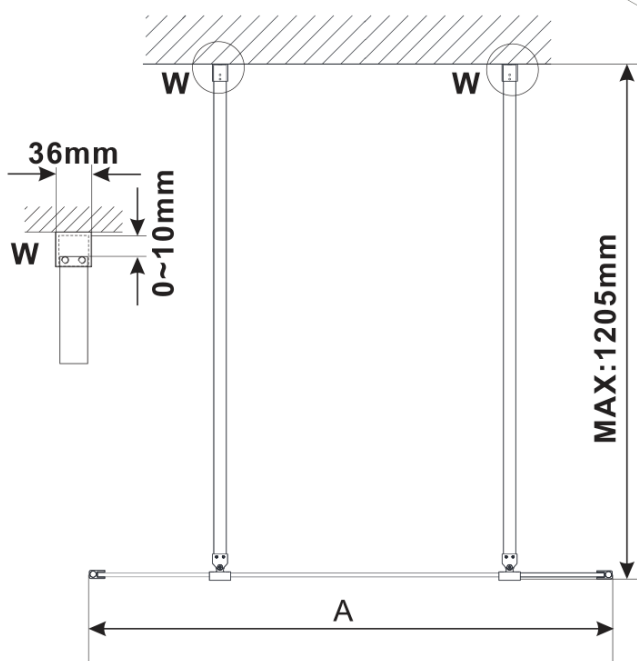

ESCA CHROME jednodielná sprchová zástena do priestoru, sklo Flute , 1200 mm

Objednací kód: ES1312-05

Základné informácie

Značka: Polysan

Séria: ESCA

Rozmery

Šírka: 1200 mm

Výška: 2100 mm

Vlastnosti

Farba profilu: Chróm - Leštený hliník

Tvar: Jednostenná Walk

Typ výplne: Flute sklo

Úprava skla: Antidrop

Hrúbka skla: 8 mm

Hmotnosť / ks: 39.0 kg

Balenie: 3 ks

Záruka: 3 roky

Technický list

MODEL	A,mm
ES1070/ES1170/ES1270/ES1370/ES1570	699
ES1080/ES1180/ES1280/ES1380/ES1580	799
ES1090/ES1190/ES1290/ES1390/ES1590	899
ES1010/ES1110/ES1210/ES1310/ES1510	999
ES1011/ES1111/ES1211/ES1311/ES1511	1099
ES1012/ES1112/ES1212/ES1312/ES1512	1199
ES1013/ES1113/ES1213/ES1313/ES1513	1299
ES1014/ES1114/ES1214/ES1314/ES1514	1399
ES1015/ES1115/ES1215/ES1315/ES1515	1499