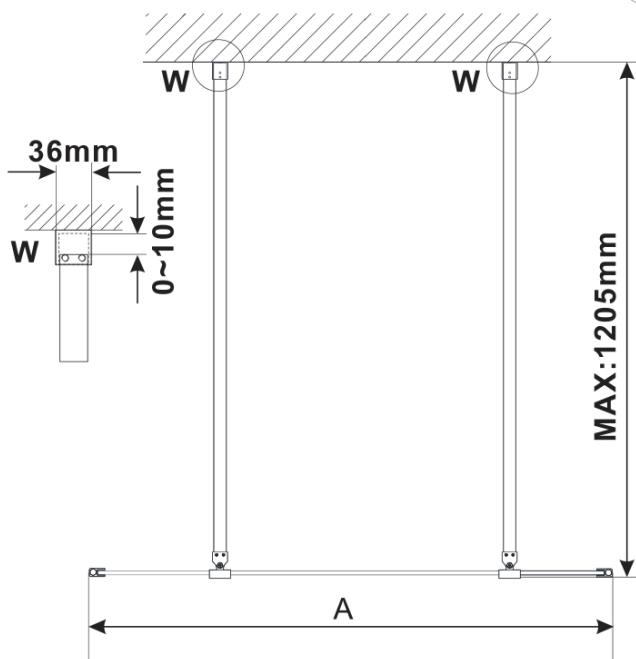

ESCA CHROME jednodielná sprchová zástena do priestoru, sklo Flute , 1100 mm

Objednací kód: ES1311-05

Základné informácie

Značka: Polysan

Séria: ESCA

Rozmery

Šírka: 1100 mm

Výška: 2100 mm

Vlastnosti

Farba profilu: Chróm - Leštený hliník

Tvar: Jednostenná Walk

Typ výplne: Flute sklo

Úprava skla: Antidrop

Hrúbka skla: 8 mm

Hmotnosť / ks: 39.0 kg

Balenie: 3 ks

Záruka: 3 roky

Technický list

MODEL	A,mm
ES1070/ES1170/ES1270/ES1370/ES1570	699
ES1080/ES1180/ES1280/ES1380/ES1580	799
ES1090/ES1190/ES1290/ES1390/ES1590	899
ES1010/ES1110/ES1210/ES1310/ES1510	999
ES1011/ES1111/ES1211/ES1311/ES1511	1099
ES1012/ES1112/ES1212/ES1312/ES1512	1199
ES1013/ES1113/ES1213/ES1313/ES1513	1299
ES1014/ES1114/ES1214/ES1314/ES1514	1399
ES1015/ES1115/ES1215/ES1315/ES1515	1499