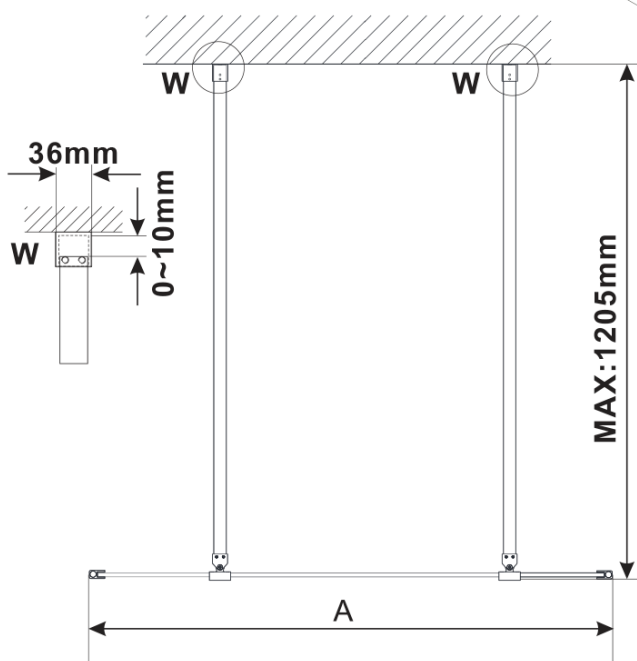

ESCA CHROME jednodielná sprchová zástena do priestoru, sklo Flute , 1000 mm

Objednací kód: ES1310-05

Základné informácie

Značka: Polysan

Séria: ESCA

Rozmery

Šírka: 1000 mm

Výška: 2100 mm

Vlastnosti

Farba profilu: Chróm - Leštený hliník

Tvar: Jednostenná Walk

Typ výplne: Flute sklo

Úprava skla: Antidrop

Hrúbka skla: 8 mm

Hmotnosť / ks: 39.0 kg

Balenie: 3 ks

Záruka: 3 roky

ESCA CHROME jednodielná sprchová zástena do priestoru, sklo Flute, 1000 mm

Technický list

MODEL	A,mm
ES1070/ES1170/ES1270/ES1370/ES1570	699
ES1080/ES1180/ES1280/ES1380/ES1580	799
ES1090/ES1190/ES1290/ES1390/ES1590	899
ES1010/ES1110/ES1210/ES1310/ES1510	999
ES1011/ES1111/ES1211/ES1311/ES1511	1099
ES1012/ES1112/ES1212/ES1312/ES1512	1199
ES1013/ES1113/ES1213/ES1313/ES1513	1299
ES1014/ES1114/ES1214/ES1314/ES1514	1399
ES1015/ES1115/ES1215/ES1315/ES1515	1499