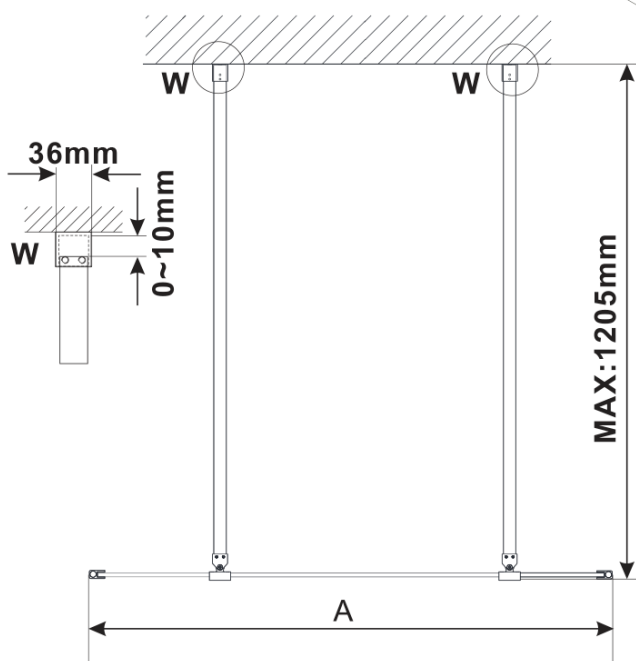

# ESCA CHROME jednodielná sprchová zástena do priestoru, sklo Flute , 1000 mm

Objednací kód: ES1310-05

## Rozmery

Šírka: 1000 mm

Výška: 2100 mm

## Vlastnosti

Farba profilu: Chróm - Leštený hliník

Tvar: Jednostenná Walk

Typ výplne: Flute sklo

Úprava skla: Antidrop

Hrúbka skla: 8 mm

Hmotnosť / ks: 39.0 kg

Balenie: 3 ks

## Technický list

MODEL	A,mm
ES1070/ES1170/ES1270/ES1370/ES1570	699
ES1080/ES1180/ES1280/ES1380/ES1580	799
ES1090/ES1190/ES1290/ES1390/ES1590	899
ES1010/ES1110/ES1210/ES1310/ES1510	999
ES1011/ES1111/ES1211/ES1311/ES1511	1099
ES1012/ES1112/ES1212/ES1312/ES1512	1199
ES1013/ES1113/ES1213/ES1313/ES1513	1299
ES1014/ES1114/ES1214/ES1314/ES1514	1399
ES1015/ES1115/ES1215/ES1315/ES1515	1499