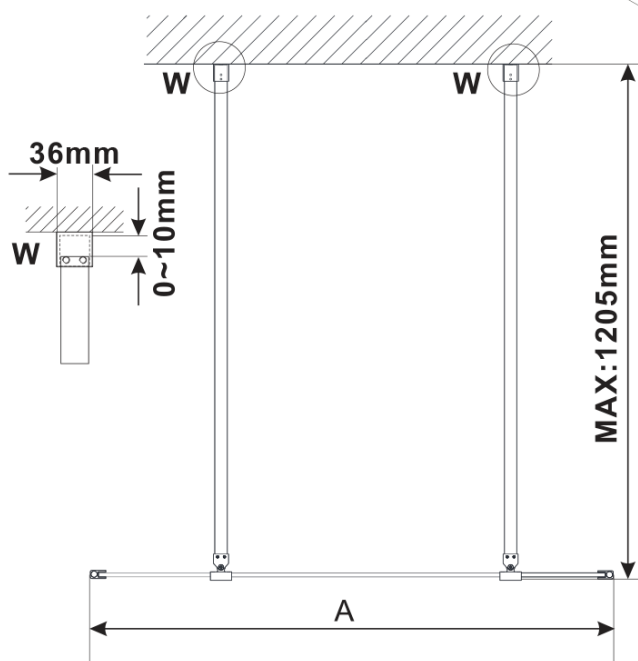

ESCA CHROME jednodielna sprchová zástena do priestoru, sklo Flute , 1000 mm

Objednací kód: ES1310-05

Základné informácie

Značka: Polysan

Séria: ESCA

Rozmery

Šírka: 1000 mm

Výška: 2100 mm

Vlastnosti

Záruka: 3 roky

Hmotnosť / ks: 39 kg

Balenie: 3 ks

Farba profilu: Chróm

Tvar: Jednostenná Walk

Typ výplne: Flute sklo

Úprava skla: Antidrop

Hrúbka skla: 8 mm

ESCA CHROME jednodielná sprchová zástena do priestoru, sklo Flute, 1000 mm

Technický list

| MODEL | A,mm |
|------------------------------------|------|
| ES1070/ES1170/ES1270/ES1370/ES1570 | 699 |
| ES1080/ES1180/ES1280/ES1380/ES1580 | 799 |
| ES1090/ES1190/ES1290/ES1390/ES1590 | 899 |
| ES1010/ES1110/ES1210/ES1310/ES1510 | 999 |
| ES1011/ES1111/ES1211/ES1311/ES1511 | 1099 |
| ES1012/ES1112/ES1212/ES1312/ES1512 | 1199 |
| ES1013/ES1113/ES1213/ES1313/ES1513 | 1299 |
| ES1014/ES1114/ES1214/ES1314/ES1514 | 1399 |
| ES1015/ES1115/ES1215/ES1315/ES1515 | 1499 |