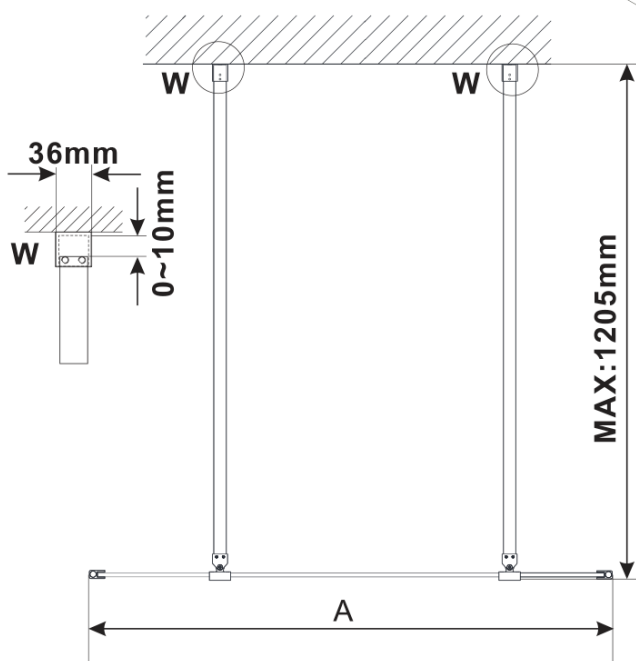

ESCA CHROME jednodielná sprchová zástena do priestoru, dymové sklo, 1500 mm

Objednací kód: ES1215-05

Základné informácie

Značka: Polysan

Séria: ESCA

Rozmery

Šírka: 1500 mm

Výška: 2100 mm

Vlastnosti

Farba profilu: Chróm

Tvar: Jednostenná Walk

Typ výplne: Dymové sklo

Úprava skla: Antidrop

Hrúbka skla: 8 mm

Hmotnosť / ks: 71.0 kg

Balenie: 3 ks

Záruka: 3 roky

Technický list

MODEL	A,mm
ES1070/ES1170/ES1270/ES1370/ES1570	699
ES1080/ES1180/ES1280/ES1380/ES1580	799
ES1090/ES1190/ES1290/ES1390/ES1590	899
ES1010/ES1110/ES1210/ES1310/ES1510	999
ES1011/ES1111/ES1211/ES1311/ES1511	1099
ES1012/ES1112/ES1212/ES1312/ES1512	1199
ES1013/ES1113/ES1213/ES1313/ES1513	1299
ES1014/ES1114/ES1214/ES1314/ES1514	1399
ES1015/ES1115/ES1215/ES1315/ES1515	1499