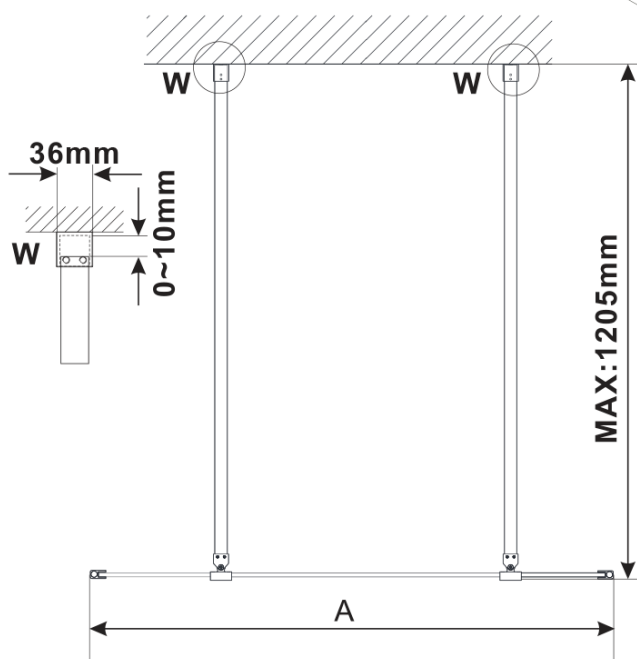

ESCA CHROME jednodielná sprchová zástena do priestoru, dymové sklo, 1400 mm

Objednací kód: ES1214-05

Základné informácie

Značka: Polysan

Séria: ESCA

Rozmery

Šírka: 1400 mm

Výška: 2100 mm

Vlastnosti

Farba profilu: Chróm - Leštený hliník

Tvar: Jednostenná Walk

Typ výplne: Dymové sklo

Úprava skla: Antidrop

Hrúbka skla: 8 mm

Hmotnosť / ks: 71.0 kg

Balenie: 3 ks

Záruka: 3 roky

Technický list

MODEL	A,mm
ES1070/ES1170/ES1270/ES1370/ES1570	699
ES1080/ES1180/ES1280/ES1380/ES1580	799
ES1090/ES1190/ES1290/ES1390/ES1590	899
ES1010/ES1110/ES1210/ES1310/ES1510	999
ES1011/ES1111/ES1211/ES1311/ES1511	1099
ES1012/ES1112/ES1212/ES1312/ES1512	1199
ES1013/ES1113/ES1213/ES1313/ES1513	1299
ES1014/ES1114/ES1214/ES1314/ES1514	1399
ES1015/ES1115/ES1215/ES1315/ES1515	1499