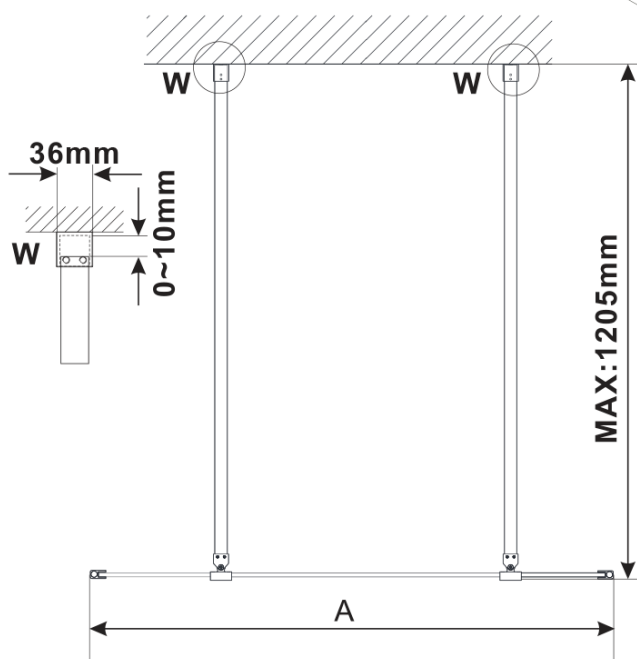

# ESCA CHROME jednodielná sprchová zástena do priestoru, dymové sklo, 1300 mm

Objednací kód: ES1213-05

## Rozmery

Šírka: 1300 mm

Výška: 2100 mm

## Vlastnosti

Farba profilu: Chróm - Leštený hliník

Tvar: Jednostenná Walk

Typ výplne: Dymové sklo

Úprava skla: Antidrop

Hrúbka skla: 8 mm

Hmotnosť / ks: 71.0 kg

Balenie: 3 ks

## Technický list

MODEL	A,mm
ES1070/ES1170/ES1270/ES1370/ES1570	699
ES1080/ES1180/ES1280/ES1380/ES1580	799
ES1090/ES1190/ES1290/ES1390/ES1590	899
ES1010/ES1110/ES1210/ES1310/ES1510	999
ES1011/ES1111/ES1211/ES1311/ES1511	1099
ES1012/ES1112/ES1212/ES1312/ES1512	1199
ES1013/ES1113/ES1213/ES1313/ES1513	1299
ES1014/ES1114/ES1214/ES1314/ES1514	1399
ES1015/ES1115/ES1215/ES1315/ES1515	1499