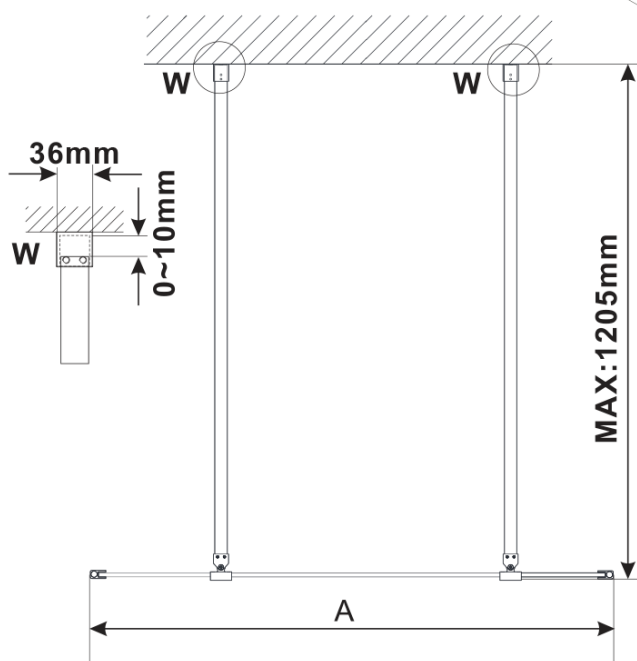

# ESCA CHROME jednodielná sprchová zástena do priestoru, dymové sklo, 1300 mm

Objednací kód: ES1213-05

## Rozmery

Šírka: 1300 mm

Výška: 2100 mm

Hrúbka skla: 8 mm

## Technický list

MODEL	A,mm
ES1070/ES1170/ES1270/ES1370/ES1570	699
ES1080/ES1180/ES1280/ES1380/ES1580	799
ES1090/ES1190/ES1290/ES1390/ES1590	899
ES1010/ES1110/ES1210/ES1310/ES1510	999
ES1011/ES1111/ES1211/ES1311/ES1511	1099
ES1012/ES1112/ES1212/ES1312/ES1512	1199
ES1013/ES1113/ES1213/ES1313/ES1513	1299
ES1014/ES1114/ES1214/ES1314/ES1514	1399
ES1015/ES1115/ES1215/ES1315/ES1515	1499