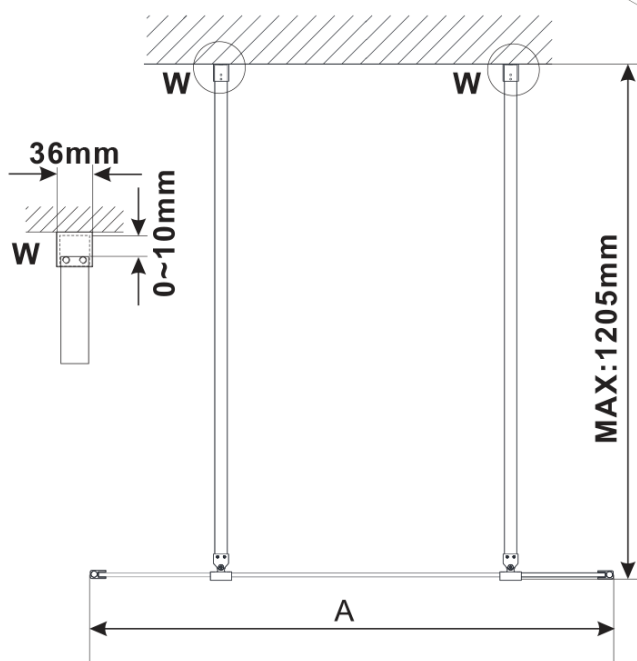

ESCA CHROME jednodielná sprchová zástena do priestoru, dymové sklo, 1200 mm

Objednací kód: ES1212-05

Základné informácie

Značka: Polysan

Séria: ESCA

Rozmery

Šírka: 1200 mm

Výška: 2100 mm

Vlastnosti

Záruka: 3 roky

Hmotnosť / ks: 66 kg

Balenie: 3 ks

Farba profilu: Chróm

Tvar: Jednostenná Walk

Typ výplne: Dymové sklo

Úprava skla: Antidrop

Hrúbka skla: 8 mm

Technický list

MODEL	A,mm
ES1070/ES1170/ES1270/ES1370/ES1570	699
ES1080/ES1180/ES1280/ES1380/ES1580	799
ES1090/ES1190/ES1290/ES1390/ES1590	899
ES1010/ES1110/ES1210/ES1310/ES1510	999
ES1011/ES1111/ES1211/ES1311/ES1511	1099
ES1012/ES1112/ES1212/ES1312/ES1512	1199
ES1013/ES1113/ES1213/ES1313/ES1513	1299
ES1014/ES1114/ES1214/ES1314/ES1514	1399
ES1015/ES1115/ES1215/ES1315/ES1515	1499