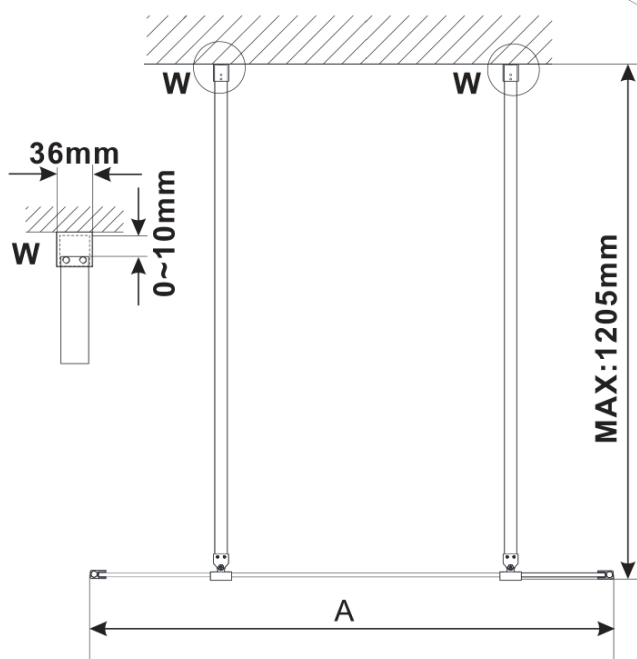

ESCA CHROME jednodielná sprchová zástena do priestoru, dymové sklo, 1200 mm

Objednací kód: ES1212-05

Základné informácie

Značka: Polysan

Séria: ESCA

Rozmery

Šírka: 1200 mm

Výška: 2100 mm

Vlastnosti

Farba profilu: Chróm - Leštený hliník

Tvar: Jednostenná Walk

Typ výplne: Dymové sklo

Úprava skla: Antidrop

Hrúbka skla: 8 mm

Hmotnosť / ks: 66.0 kg

Balenie: 3 ks

Záruka: 3 roky

Technický list

MODEL	A,mm
ES1070/ES1170/ES1270/ES1370/ES1570	699
ES1080/ES1180/ES1280/ES1380/ES1580	799
ES1090/ES1190/ES1290/ES1390/ES1590	899
ES1010/ES1110/ES1210/ES1310/ES1510	999
ES1011/ES1111/ES1211/ES1311/ES1511	1099
ES1012/ES1112/ES1212/ES1312/ES1512	1199
ES1013/ES1113/ES1213/ES1313/ES1513	1299
ES1014/ES1114/ES1214/ES1314/ES1514	1399
ES1015/ES1115/ES1215/ES1315/ES1515	1499