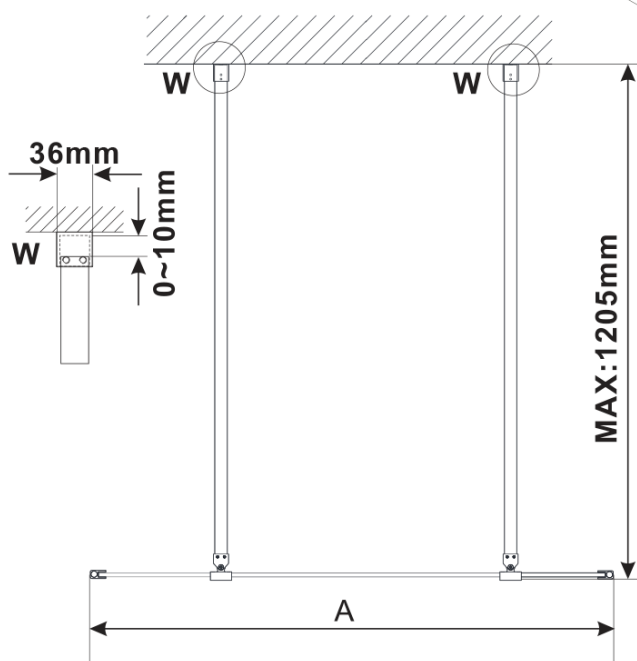

ESCA CHROME jednodielná sprchová zástena do priestoru, dymové sklo, 1100 mm

Objednací kód: ES1211-05

Základné informácie

Značka: Polysan

Séria: ESCA

Rozmery

Šírka: 1100 mm

Výška: 2100 mm

Vlastnosti

Farba profilu: Chróm

Tvar: Jednostenná Walk

Typ výplne: Dymové sklo

Úprava skla: Antidrop

Hrúbka skla: 8 mm

Hmotnosť / ks: 58.0 kg

Balenie: 3 ks

Záruka: 3 roky

Technický list

MODEL	A,mm
ES1070/ES1170/ES1270/ES1370/ES1570	699
ES1080/ES1180/ES1280/ES1380/ES1580	799
ES1090/ES1190/ES1290/ES1390/ES1590	899
ES1010/ES1110/ES1210/ES1310/ES1510	999
ES1011/ES1111/ES1211/ES1311/ES1511	1099
ES1012/ES1112/ES1212/ES1312/ES1512	1199
ES1013/ES1113/ES1213/ES1313/ES1513	1299
ES1014/ES1114/ES1214/ES1314/ES1514	1399
ES1015/ES1115/ES1215/ES1315/ES1515	1499