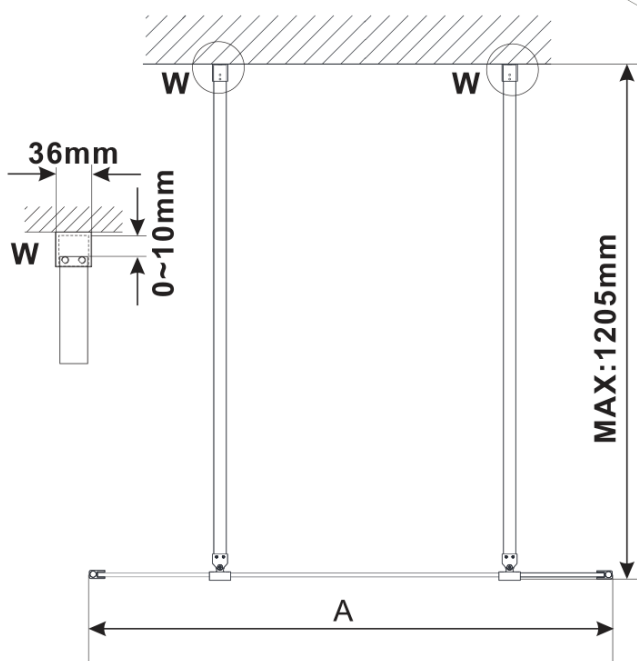

ESCA CHROME jednodielná sprchová zástena do priestoru, dymové sklo, 1100 mm

Objednací kód: ES1211-05

Základné informácie

Značka: Polysan

Séria: ESCA

Rozmery

Šírka: 1100 mm

Výška: 2100 mm

Vlastnosti

Farba profilu: Chróm - Leštený hliník

Tvar: Jednostenná Walk

Typ výplne: Dymové sklo

Úprava skla: Antidrop

Hrúbka skla: 8 mm

Hmotnosť / ks: 58.0 kg

Balenie: 3 ks

Záruka: 3 roky

Technický list

MODEL	A,mm
ES1070/ES1170/ES1270/ES1370/ES1570	699
ES1080/ES1180/ES1280/ES1380/ES1580	799
ES1090/ES1190/ES1290/ES1390/ES1590	899
ES1010/ES1110/ES1210/ES1310/ES1510	999
ES1011/ES1111/ES1211/ES1311/ES1511	1099
ES1012/ES1112/ES1212/ES1312/ES1512	1199
ES1013/ES1113/ES1213/ES1313/ES1513	1299
ES1014/ES1114/ES1214/ES1314/ES1514	1399
ES1015/ES1115/ES1215/ES1315/ES1515	1499