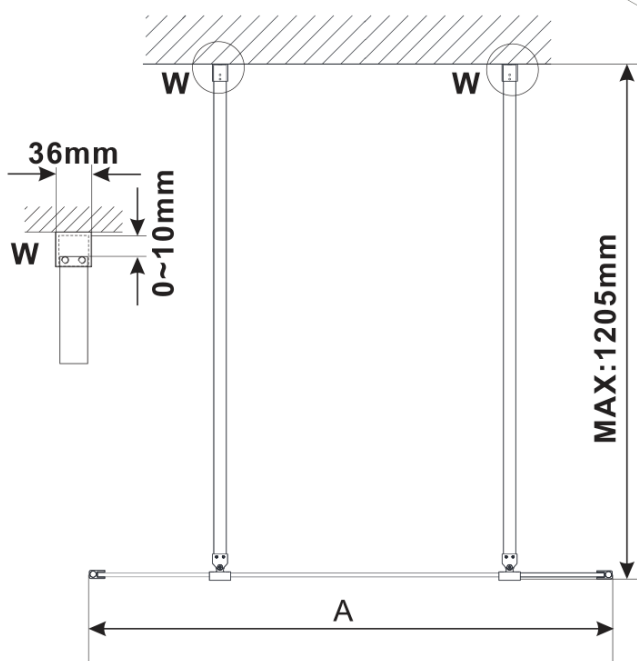

ESCA CHROME jednodielná sprchová zástena do priestoru, dymové sklo, 1000 mm

Objednací kód: ES1210-05

Základné informácie

Značka: Polysan

Séria: ESCA

Rozmery

Šírka: 1000 mm

Výška: 2100 mm

Vlastnosti

Farba profilu: Chróm - Leštený hliník

Tvar: Jednostenná Walk

Typ výplne: Dymové sklo

Úprava skla: Antidrop

Hrúbka skla: 8 mm

Hmotnosť / ks: 45.0 kg

Balenie: 3 ks

Záruka: 3 roky

Technický list

MODEL	A,mm
ES1070/ES1170/ES1270/ES1370/ES1570	699
ES1080/ES1180/ES1280/ES1380/ES1580	799
ES1090/ES1190/ES1290/ES1390/ES1590	899
ES1010/ES1110/ES1210/ES1310/ES1510	999
ES1011/ES1111/ES1211/ES1311/ES1511	1099
ES1012/ES1112/ES1212/ES1312/ES1512	1199
ES1013/ES1113/ES1213/ES1313/ES1513	1299
ES1014/ES1114/ES1214/ES1314/ES1514	1399
ES1015/ES1115/ES1215/ES1315/ES1515	1499