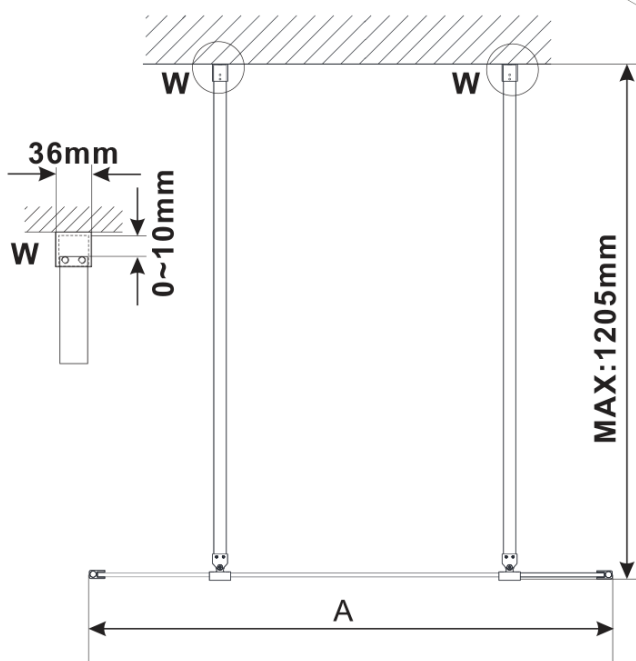

ESCA CHROME jednodielná sprchová zástena do priestoru, dymové sklo, 1000 mm

Objednací kód: ES1210-05

Základné informácie

Značka: Polysan

Séria: ESCA

Rozmery

Šírka: 1000 mm

Výška: 2100 mm

Vlastnosti

Záruka: 3 roky

Hmotnosť / ks: 45 kg

Balenie: 3 ks

Farba profilu: Chróm

Tvar: Jednostenná Walk

Typ výplne: Dymové sklo

Úprava skla: Antidrop

Hrúbka skla: 8 mm

Technický list

MODEL	A,mm
ES1070/ES1170/ES1270/ES1370/ES1570	699
ES1080/ES1180/ES1280/ES1380/ES1580	799
ES1090/ES1190/ES1290/ES1390/ES1590	899
ES1010/ES1110/ES1210/ES1310/ES1510	999
ES1011/ES1111/ES1211/ES1311/ES1511	1099
ES1012/ES1112/ES1212/ES1312/ES1512	1199
ES1013/ES1113/ES1213/ES1313/ES1513	1299
ES1014/ES1114/ES1214/ES1314/ES1514	1399
ES1015/ES1115/ES1215/ES1315/ES1515	1499