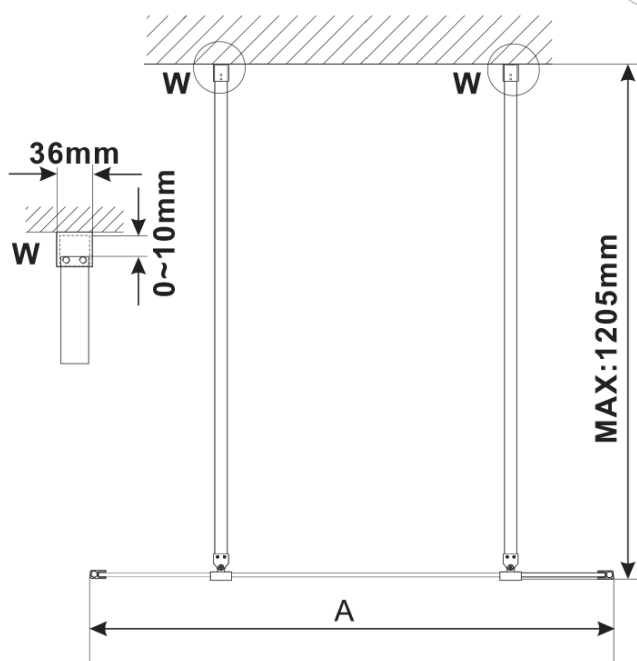

# ESCA CHROME jednodielná sprchová zástena do priestoru, matné sklo, 1500 mm

Objednací kód: ES1115-05

## Rozmery

Šírka: 1500 mm

Výška: 2100 mm

## Vlastnosti

Farba profilu: Chróm - Leštený hliník

Tvar: Jednostenná Walk

Typ výplne: Matné sklo

Úprava skla: Antidrop

Hrúbka skla: 8 mm

Hmotnosť / ks: 76.0 kg

Balenie: 3 ks

## Technický list

MODEL	A,mm
ES1070/ES1170/ES1270/ES1370/ES1570	699
ES1080/ES1180/ES1280/ES1380/ES1580	799
ES1090/ES1190/ES1290/ES1390/ES1590	899
ES1010/ES1110/ES1210/ES1310/ES1510	999
ES1011/ES1111/ES1211/ES1311/ES1511	1099
ES1012/ES1112/ES1212/ES1312/ES1512	1199
ES1013/ES1113/ES1213/ES1313/ES1513	1299
ES1014/ES1114/ES1214/ES1314/ES1514	1399
ES1015/ES1115/ES1215/ES1315/ES1515	1499