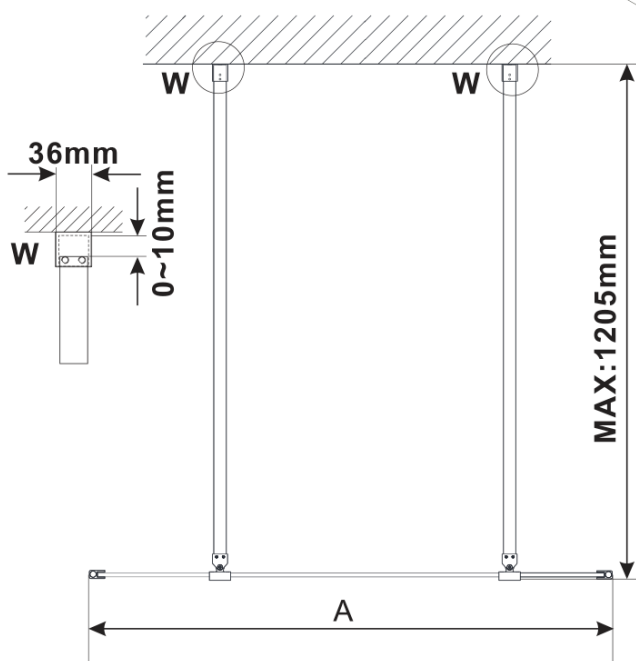

ESCA CHROME jednodielná sprchová zástena do priestoru, matné sklo, 1500 mm

Objednací kód: ES1115-05

Základné informácie

Značka: Polysan

Séria: ESCA

Rozmery

Šírka: 1500 mm

Výška: 2100 mm

Vlastnosti

Záruka: 3 roky

Hmotnosť / ks: 76 kg

Balenie: 3 ks

Farba profilu: Chróm

Tvar: Jednostenná Walk

Typ výplne: Matné sklo

Úprava skla: Antidrop

Hrúbka skla: 8 mm

ESCA CHROME jednodielná sprchová zástena do priestoru, matné sklo, 1500 mm

Technický list

MODEL	A,mm
ES1070/ES1170/ES1270/ES1370/ES1570	699
ES1080/ES1180/ES1280/ES1380/ES1580	799
ES1090/ES1190/ES1290/ES1390/ES1590	899
ES1010/ES1110/ES1210/ES1310/ES1510	999
ES1011/ES1111/ES1211/ES1311/ES1511	1099
ES1012/ES1112/ES1212/ES1312/ES1512	1199
ES1013/ES1113/ES1213/ES1313/ES1513	1299
ES1014/ES1114/ES1214/ES1314/ES1514	1399
ES1015/ES1115/ES1215/ES1315/ES1515	1499