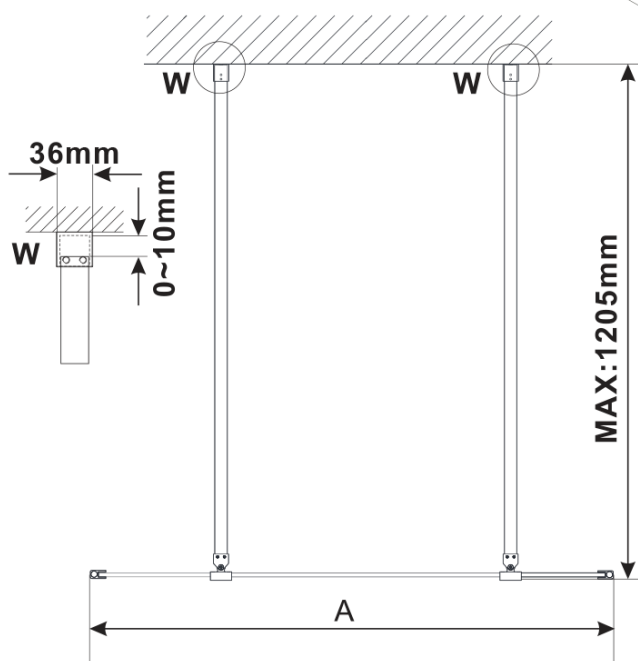

ESCA CHROME jednodielná sprchová zástena do priestoru, matné sklo, 1400 mm

Objednací kód: ES1114-05

Základné informácie

Značka: Polysan

Séria: ESCA

Rozmery

Šírka: 1400 mm

Výška: 2100 mm

Vlastnosti

Farba profilu: Chróm - Leštený hliník

Tvar: Jednostenná Walk

Typ výplne: Matné sklo

Úprava skla: Antidrop

Hrúbka skla: 8 mm

Hmotnosť / ks: 76.0 kg

Balenie: 3 ks

Záruka: 3 roky

Technický list

MODEL	A,mm
ES1070/ES1170/ES1270/ES1370/ES1570	699
ES1080/ES1180/ES1280/ES1380/ES1580	799
ES1090/ES1190/ES1290/ES1390/ES1590	899
ES1010/ES1110/ES1210/ES1310/ES1510	999
ES1011/ES1111/ES1211/ES1311/ES1511	1099
ES1012/ES1112/ES1212/ES1312/ES1512	1199
ES1013/ES1113/ES1213/ES1313/ES1513	1299
ES1014/ES1114/ES1214/ES1314/ES1514	1399
ES1015/ES1115/ES1215/ES1315/ES1515	1499