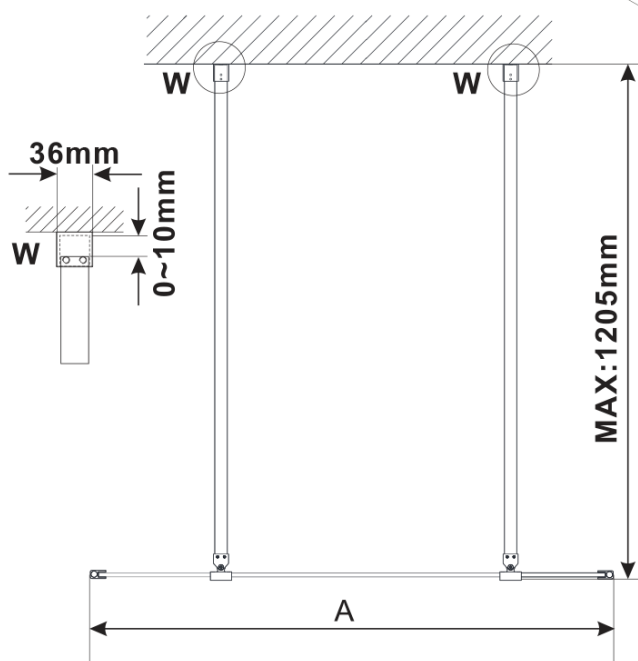

ESCA CHROME jednodielná sprchová zástena do priestoru, matné sklo, 1400 mm

Objednací kód: ES1114-05

Základné informácie

Značka: Polysan

Séria: ESCA

Rozmery

Šírka: 1400 mm

Výška: 2100 mm

Vlastnosti

Záruka: 3 roky

Hmotnosť / ks: 76 kg

Balenie: 3 ks

Farba profilu: Chróm

Tvar: Jednostenná Walk

Typ výplne: Matné sklo

Úprava skla: Antidrop

Hrúbka skla: 8 mm

ESCA CHROME jednodielná sprchová zástena do priestoru, matné sklo, 1400 mm

Technický list

MODEL	A,mm
ES1070/ES1170/ES1270/ES1370/ES1570	699
ES1080/ES1180/ES1280/ES1380/ES1580	799
ES1090/ES1190/ES1290/ES1390/ES1590	899
ES1010/ES1110/ES1210/ES1310/ES1510	999
ES1011/ES1111/ES1211/ES1311/ES1511	1099
ES1012/ES1112/ES1212/ES1312/ES1512	1199
ES1013/ES1113/ES1213/ES1313/ES1513	1299
ES1014/ES1114/ES1214/ES1314/ES1514	1399
ES1015/ES1115/ES1215/ES1315/ES1515	1499