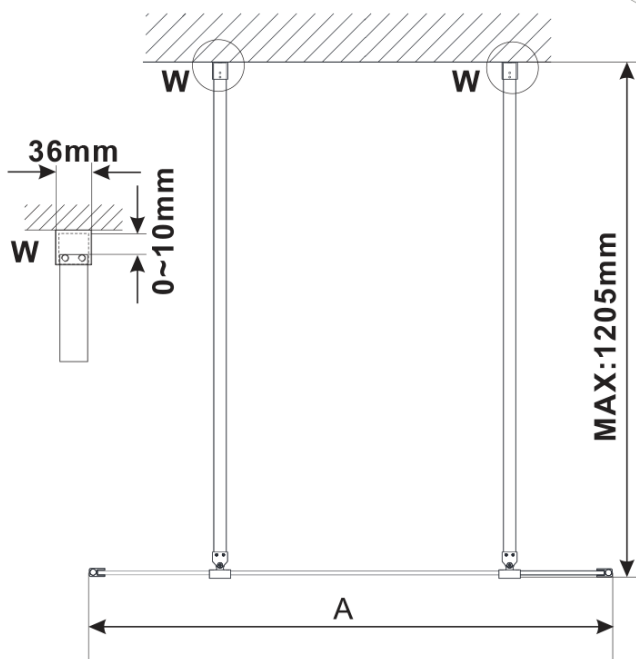

ESCA CHROME jednodielná sprchová zástena do priestoru, matné sklo, 1300 mm

Objednací kód: ES1113-05

Základné informácie

Značka: Polysan

Séria: ESCA

Rozmery

Šírka: 1300 mm

Výška: 2100 mm

Vlastnosti

Farba profilu: Chróm

Tvar: Jednostenná Walk

Typ výplne: Matné sklo

Úprava skla: Antidrop

Hrúbka skla: 8 mm

Hmotnosť / ks: 71.0 kg

Balenie: 3 ks

Záruka: 3 roky

ESCA CHROME jednodielná sprchová zástena do priestoru, matné sklo, 1300 mm

Technický list

MODEL	A,mm
ES1070/ES1170/ES1270/ES1370/ES1570	699
ES1080/ES1180/ES1280/ES1380/ES1580	799
ES1090/ES1190/ES1290/ES1390/ES1590	899
ES1010/ES1110/ES1210/ES1310/ES1510	999
ES1011/ES1111/ES1211/ES1311/ES1511	1099
ES1012/ES1112/ES1212/ES1312/ES1512	1199
ES1013/ES1113/ES1213/ES1313/ES1513	1299
ES1014/ES1114/ES1214/ES1314/ES1514	1399
ES1015/ES1115/ES1215/ES1315/ES1515	1499