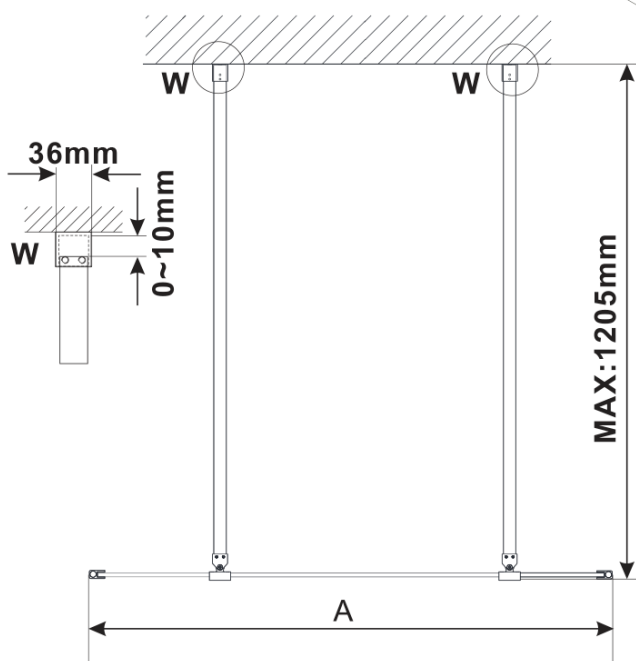

# ESCA CHROME jednodielná sprchová zástena do priestoru, matné sklo, 1200 mm

Objednací kód: ES1112-05

## Rozmery

Šírka: 1200 mm

Výška: 2100 mm

## Vlastnosti

Farba profilu: Chróm - Leštený hliník

Tvar: Jednostenná Walk

Typ výplne: Matné sklo

Úprava skla: Antidrop

Hrúbka skla: 8 mm

Hmotnosť / ks: 66.0 kg

Balenie: 3 ks

## Technický list

MODEL	A,mm
ES1070/ES1170/ES1270/ES1370/ES1570	699
ES1080/ES1180/ES1280/ES1380/ES1580	799
ES1090/ES1190/ES1290/ES1390/ES1590	899
ES1010/ES1110/ES1210/ES1310/ES1510	999
ES1011/ES1111/ES1211/ES1311/ES1511	1099
ES1012/ES1112/ES1212/ES1312/ES1512	1199
ES1013/ES1113/ES1213/ES1313/ES1513	1299
ES1014/ES1114/ES1214/ES1314/ES1514	1399
ES1015/ES1115/ES1215/ES1315/ES1515	1499