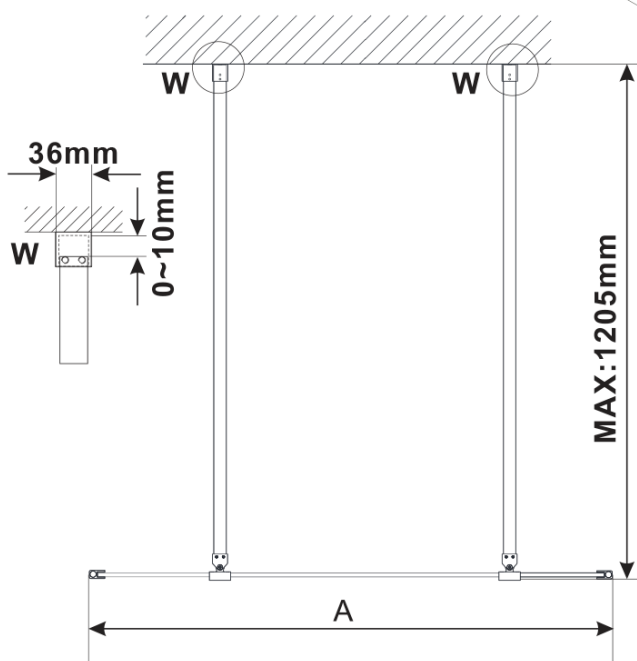

ESCA CHROME jednodielná sprchová zástena do priestoru, matné sklo, 1200 mm

Objednací kód: ES1112-05

Základné informácie

Značka: Polysan

Séria: ESCA

Rozmery

Šírka: 1200 mm

Výška: 2100 mm

Vlastnosti

Farba profilu: Chróm - Leštený hliník

Tvar: Jednostenná Walk

Typ výplne: Matné sklo

Úprava skla: Antidrop

Hrúbka skla: 8 mm

Hmotnosť / ks: 66.0 kg

Balenie: 3 ks

Záruka: 3 roky

Technický list

MODEL	A,mm
ES1070/ES1170/ES1270/ES1370/ES1570	699
ES1080/ES1180/ES1280/ES1380/ES1580	799
ES1090/ES1190/ES1290/ES1390/ES1590	899
ES1010/ES1110/ES1210/ES1310/ES1510	999
ES1011/ES1111/ES1211/ES1311/ES1511	1099
ES1012/ES1112/ES1212/ES1312/ES1512	1199
ES1013/ES1113/ES1213/ES1313/ES1513	1299
ES1014/ES1114/ES1214/ES1314/ES1514	1399
ES1015/ES1115/ES1215/ES1315/ES1515	1499