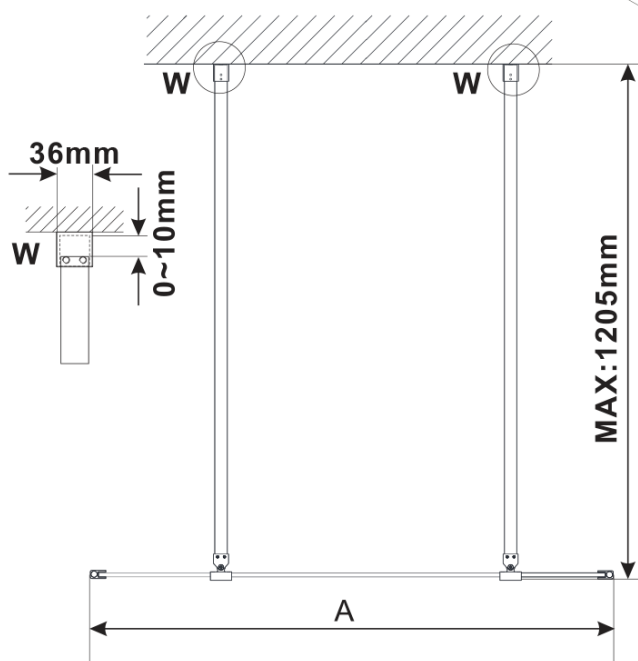

ESCA CHROME jednodielná sprchová zástena do priestoru, matné sklo, 1200 mm

Objednací kód: ES1112-05

Základné informácie

Značka: Polysan

Séria: ESCA

Rozmery

Šírka: 1200 mm

Výška: 2100 mm

Vlastnosti

Záruka: 3 roky

Hmotnosť / ks: 66 kg

Balenie: 3 ks

Farba profilu: Chróm

Tvar: Jednostenná Walk

Typ výplne: Matné sklo

Úprava skla: Antidrop

Hrúbka skla: 8 mm

Technický list

MODEL	A,mm
ES1070/ES1170/ES1270/ES1370/ES1570	699
ES1080/ES1180/ES1280/ES1380/ES1580	799
ES1090/ES1190/ES1290/ES1390/ES1590	899
ES1010/ES1110/ES1210/ES1310/ES1510	999
ES1011/ES1111/ES1211/ES1311/ES1511	1099
ES1012/ES1112/ES1212/ES1312/ES1512	1199
ES1013/ES1113/ES1213/ES1313/ES1513	1299
ES1014/ES1114/ES1214/ES1314/ES1514	1399
ES1015/ES1115/ES1215/ES1315/ES1515	1499