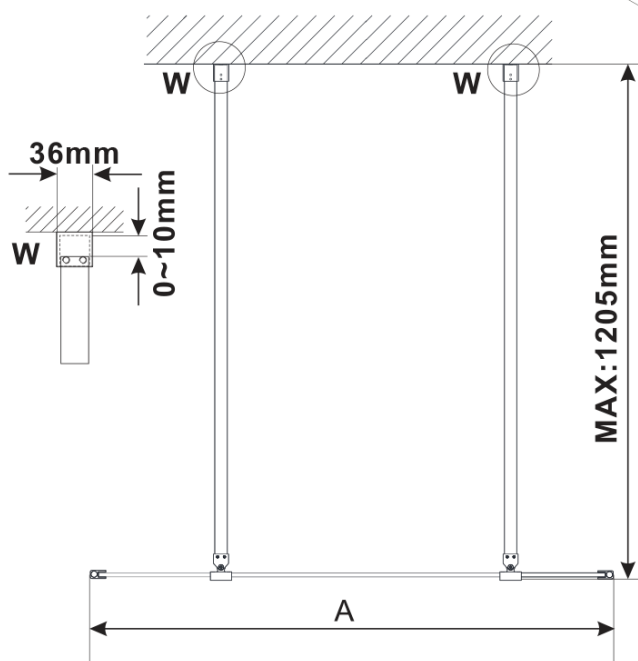

ESCA CHROME jednodielná sprchová zástena do priestoru, matné sklo, 1100 mm

Objednací kód: ES1111-05

Základné informácie

Značka: Polysan

Séria: ESCA

Rozmery

Šírka: 1100 mm

Výška: 2100 mm

Vlastnosti

Záruka: 3 roky

Hmotnosť / ks: 58 kg

Balenie: 3 ks

Farba profilu: Chróm

Tvar: Jednostenná Walk

Typ výplne: Matné sklo

Úprava skla: Antidrop

Hrúbka skla: 8 mm

Technický list

MODEL	A,mm
ES1070/ES1170/ES1270/ES1370/ES1570	699
ES1080/ES1180/ES1280/ES1380/ES1580	799
ES1090/ES1190/ES1290/ES1390/ES1590	899
ES1010/ES1110/ES1210/ES1310/ES1510	999
ES1011/ES1111/ES1211/ES1311/ES1511	1099
ES1012/ES1112/ES1212/ES1312/ES1512	1199
ES1013/ES1113/ES1213/ES1313/ES1513	1299
ES1014/ES1114/ES1214/ES1314/ES1514	1399
ES1015/ES1115/ES1215/ES1315/ES1515	1499