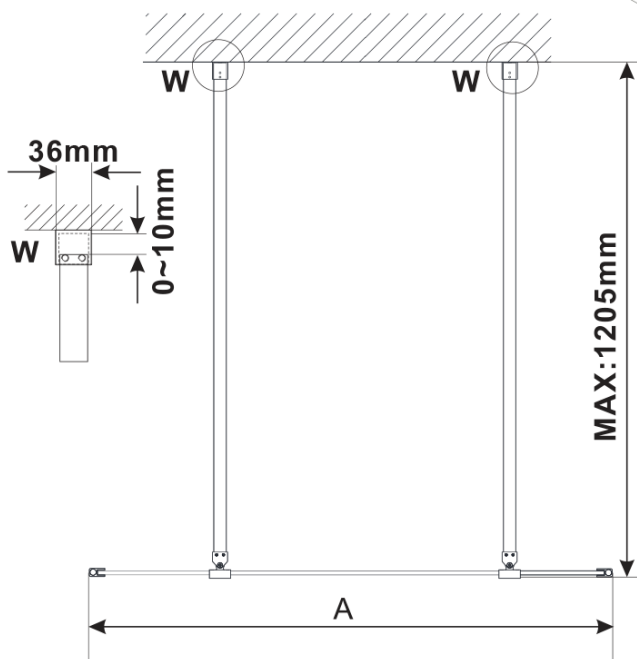

# ESCA CHROME jednodielná sprchová zástena do priestoru, matné sklo, 1000 mm

Objednací kód: ES1110-05

## Rozmery

Šírka: 1000 mm

Výška: 2100 mm

Hrúbka skla: 8 mm

## Technický list

MODEL	A,mm
ES1070/ES1170/ES1270/ES1370/ES1570	699
ES1080/ES1180/ES1280/ES1380/ES1580	799
ES1090/ES1190/ES1290/ES1390/ES1590	899
ES1010/ES1110/ES1210/ES1310/ES1510	999
ES1011/ES1111/ES1211/ES1311/ES1511	1099
ES1012/ES1112/ES1212/ES1312/ES1512	1199
ES1013/ES1113/ES1213/ES1313/ES1513	1299
ES1014/ES1114/ES1214/ES1314/ES1514	1399
ES1015/ES1115/ES1215/ES1315/ES1515	1499