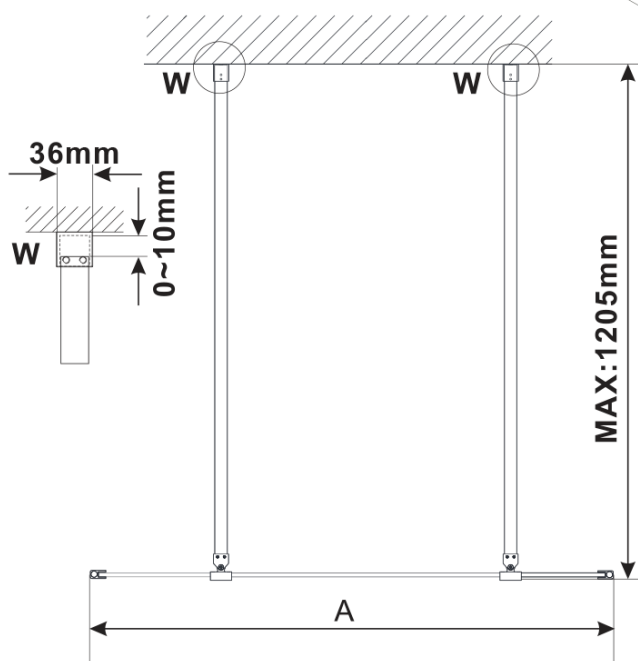

ESCA GOLD MATT jednodielna sprchová zástena do priestoru, číre sklo, 1500 mm

Objednací kód: ES1015-08

Základné informácie

Značka: Polysan

Séria: ESCA

Rozmery

Šírka: 1500 mm

Výška: 2100 mm

Vlastnosti

Farba profilu: Zlatá mat

Tvar: Jednostenná Walk

Typ výplne: Číre sklo

Úprava skla: Antidrop

Hrúbka skla: 8 mm

Hmotnosť / ks: 76.0 kg

Balenie: 3 ks

Záruka: 3 roky

Technický list

MODEL	A,mm
ES1070/ES1170/ES1270/ES1370/ES1570	699
ES1080/ES1180/ES1280/ES1380/ES1580	799
ES1090/ES1190/ES1290/ES1390/ES1590	899
ES1010/ES1110/ES1210/ES1310/ES1510	999
ES1011/ES1111/ES1211/ES1311/ES1511	1099
ES1012/ES1112/ES1212/ES1312/ES1512	1199
ES1013/ES1113/ES1213/ES1313/ES1513	1299
ES1014/ES1114/ES1214/ES1314/ES1514	1399
ES1015/ES1115/ES1215/ES1315/ES1515	1499