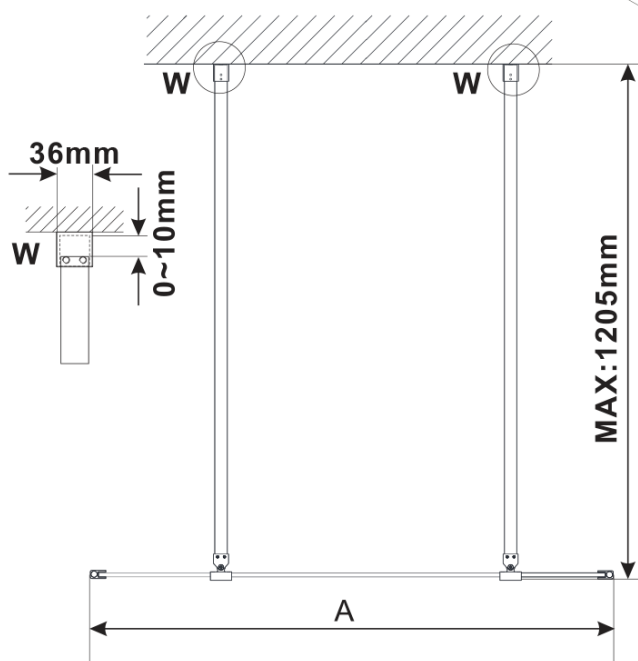

ESCA GOLD MATT jednodielna sprchová zástena do priestoru, číre sklo, 1400 mm

Objednací kód: ES1014-08

Základné informácie

Značka: Polysan

Séria: ESCA

Rozmery

Šírka: 1400 mm

Výška: 2100 mm

Vlastnosti

Záruka: 3 roky

Hmotnosť / ks: 76 kg

Balenie: 3 ks

Farba profilu: Zlatá mat

Tvar: Jednostenná Walk

Typ výplne: Číre sklo

Úprava skla: Antidrop

Hrúbka skla: 8 mm

Technický list

MODEL	A,mm
ES1070/ES1170/ES1270/ES1370/ES1570	699
ES1080/ES1180/ES1280/ES1380/ES1580	799
ES1090/ES1190/ES1290/ES1390/ES1590	899
ES1010/ES1110/ES1210/ES1310/ES1510	999
ES1011/ES1111/ES1211/ES1311/ES1511	1099
ES1012/ES1112/ES1212/ES1312/ES1512	1199
ES1013/ES1113/ES1213/ES1313/ES1513	1299
ES1014/ES1114/ES1214/ES1314/ES1514	1399
ES1015/ES1115/ES1215/ES1315/ES1515	1499