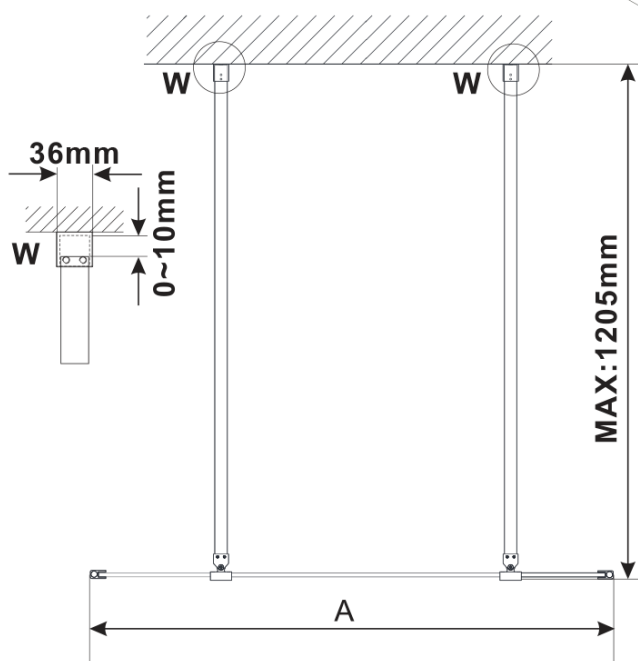

ESCA GOLD MATT jednodielna sprchová zástena do priestoru, číre sklo, 1200 mm

Objednací kód: ES1012-08

Základné informácie

Značka: Polysan

Séria: ESCA

Rozmery

Šírka: 1200 mm

Výška: 2100 mm

Vlastnosti

Farba profilu: Zlatá mat

Tvar: Jednostenná Walk

Typ výplne: Číre sklo

Úprava skla: Antidrop

Hrúbka skla: 8 mm

Hmotnosť / ks: 66.0 kg

Balenie: 3 ks

Záruka: 3 roky

Technický list

MODEL	A,mm
ES1070/ES1170/ES1270/ES1370/ES1570	699
ES1080/ES1180/ES1280/ES1380/ES1580	799
ES1090/ES1190/ES1290/ES1390/ES1590	899
ES1010/ES1110/ES1210/ES1310/ES1510	999
ES1011/ES1111/ES1211/ES1311/ES1511	1099
ES1012/ES1112/ES1212/ES1312/ES1512	1199
ES1013/ES1113/ES1213/ES1313/ES1513	1299
ES1014/ES1114/ES1214/ES1314/ES1514	1399
ES1015/ES1115/ES1215/ES1315/ES1515	1499