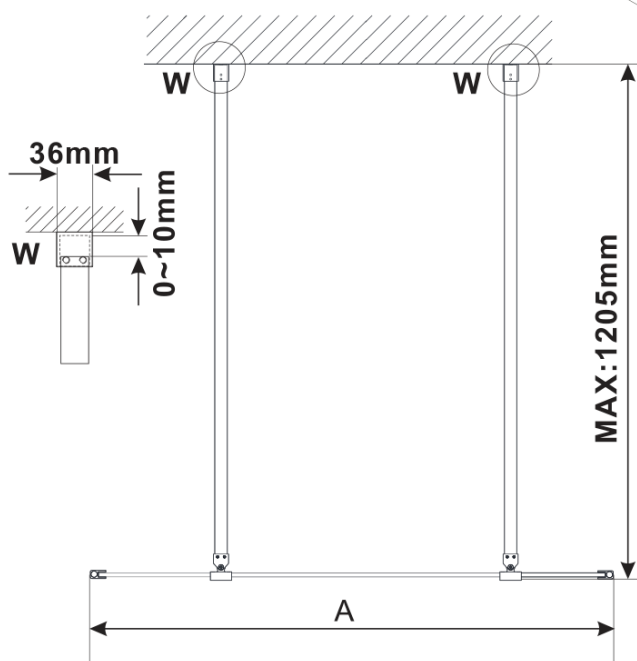

ESCA GOLD MATT jednodielna sprchová zástena do priestoru, číre sklo, 1200 mm

Objednací kód: ES1012-08

Základné informácie

Značka: Polysan

Séria: ESCA

Rozmery

Šírka: 1200 mm

Výška: 2100 mm

Vlastnosti

Záruka: 3 roky

Hmotnosť / ks: 66 kg

Balenie: 3 ks

Farba profilu: Zlatá mat

Tvar: Jednostenná Walk

Typ výplne: Číre sklo

Úprava skla: Antidrop

Hrúbka skla: 8 mm

Technický list

MODEL	A,mm
ES1070/ES1170/ES1270/ES1370/ES1570	699
ES1080/ES1180/ES1280/ES1380/ES1580	799
ES1090/ES1190/ES1290/ES1390/ES1590	899
ES1010/ES1110/ES1210/ES1310/ES1510	999
ES1011/ES1111/ES1211/ES1311/ES1511	1099
ES1012/ES1112/ES1212/ES1312/ES1512	1199
ES1013/ES1113/ES1213/ES1313/ES1513	1299
ES1014/ES1114/ES1214/ES1314/ES1514	1399
ES1015/ES1115/ES1215/ES1315/ES1515	1499