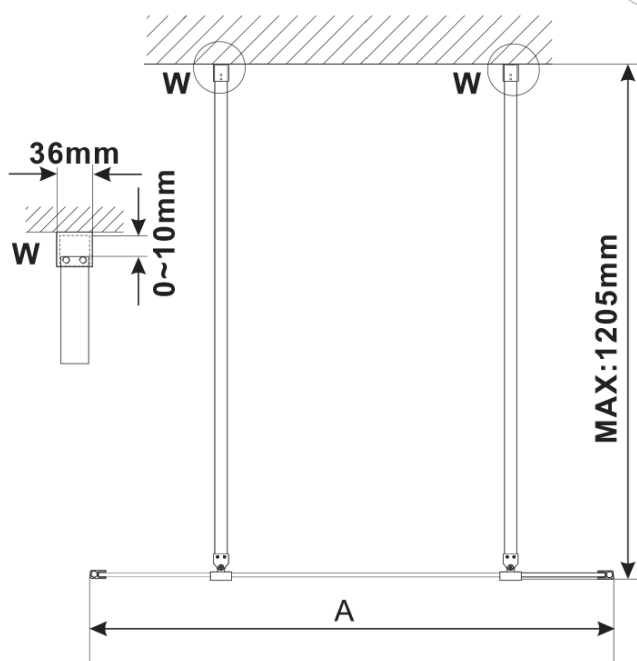

ESCA GOLD MATT jednodielna sprchová zástena do priestoru, číre sklo, 1100 mm

Objednací kód: ES1011-08

Základné informácie

Značka: Polysan

Séria: ESCA

Rozmery

Šírka: 1100 mm

Výška: 2100 mm

Vlastnosti

Farba profilu: Zlatá mat

Tvar: Jednostenná Walk

Typ výplne: Číre sklo

Úprava skla: Antidrop

Hrúbka skla: 8 mm

Hmotnosť / ks: 58.0 kg

Balenie: 3 ks

Záruka: 3 roky

Technický list

MODEL	A,mm
ES1070/ES1170/ES1270/ES1370/ES1570	699
ES1080/ES1180/ES1280/ES1380/ES1580	799
ES1090/ES1190/ES1290/ES1390/ES1590	899
ES1010/ES1110/ES1210/ES1310/ES1510	999
ES1011/ES1111/ES1211/ES1311/ES1511	1099
ES1012/ES1112/ES1212/ES1312/ES1512	1199
ES1013/ES1113/ES1213/ES1313/ES1513	1299
ES1014/ES1114/ES1214/ES1314/ES1514	1399
ES1015/ES1115/ES1215/ES1315/ES1515	1499