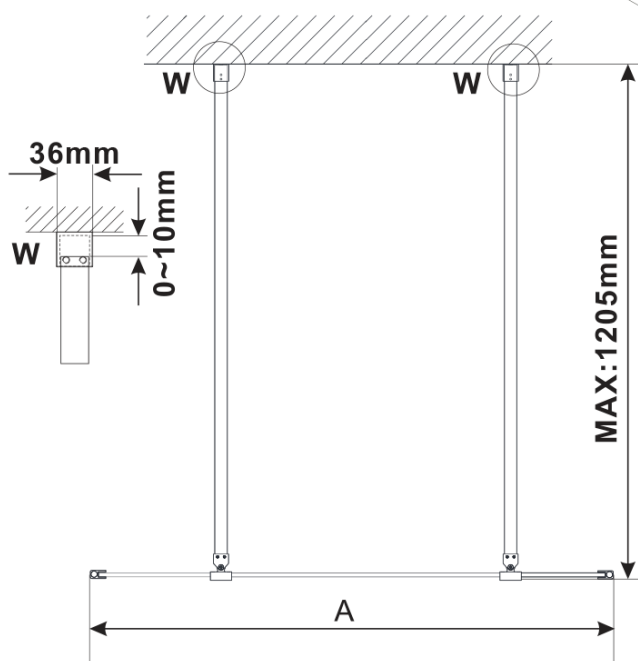

ESCA GOLD MATT jednodielna sprchová zástena do priestoru, číre sklo, 1000 mm

Objednací kód: ES1010-08

Základné informácie

Značka: Polysan

Séria: ESCA

Rozmery

Šírka: 1000 mm

Výška: 2100 mm

Vlastnosti

Farba profilu: Zlatá mat

Tvar: Jednostenná Walk

Typ výplne: Číre sklo

Úprava skla: Antidrop

Hrúbka skla: 8 mm

Hmotnosť / ks: 45.0 kg

Balenie: 3 ks

Záruka: 3 roky

Technický list

MODEL	A,mm
ES1070/ES1170/ES1270/ES1370/ES1570	699
ES1080/ES1180/ES1280/ES1380/ES1580	799
ES1090/ES1190/ES1290/ES1390/ES1590	899
ES1010/ES1110/ES1210/ES1310/ES1510	999
ES1011/ES1111/ES1211/ES1311/ES1511	1099
ES1012/ES1112/ES1212/ES1312/ES1512	1199
ES1013/ES1113/ES1213/ES1313/ES1513	1299
ES1014/ES1114/ES1214/ES1314/ES1514	1399
ES1015/ES1115/ES1215/ES1315/ES1515	1499