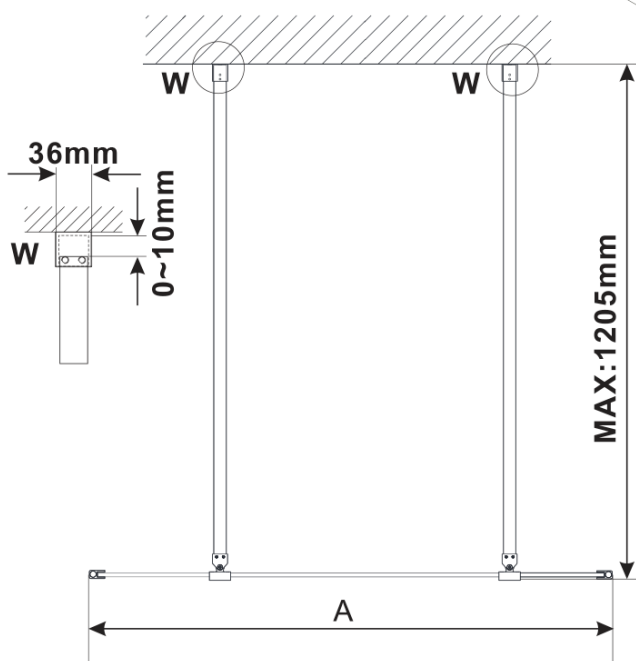

## Rozmery

Šírka: 1500 mm

Výška: 2100 mm

## Vlastnosti

Farba profilu: Biela

Tvar: Jednostenná Walk

Typ výplne: Číre sklo

Úprava skla: Antidrop

Hrúbka skla: 8 mm

Hmotnosť / ks: 76.0 kg

Balenie: 3 ks

# ESCA WHITE MATT jednodielna sprchová zástena do priestoru, číre sklo, 1500 mm

## Technický list

MODEL	A,mm
ES1070/ES1170/ES1270/ES1370/ES1570	699
ES1080/ES1180/ES1280/ES1380/ES1580	799
ES1090/ES1190/ES1290/ES1390/ES1590	899
ES1010/ES1110/ES1210/ES1310/ES1510	999
ES1011/ES1111/ES1211/ES1311/ES1511	1099
ES1012/ES1112/ES1212/ES1312/ES1512	1199
ES1013/ES1113/ES1213/ES1313/ES1513	1299
ES1014/ES1114/ES1214/ES1314/ES1514	1399
ES1015/ES1115/ES1215/ES1315/ES1515	1499