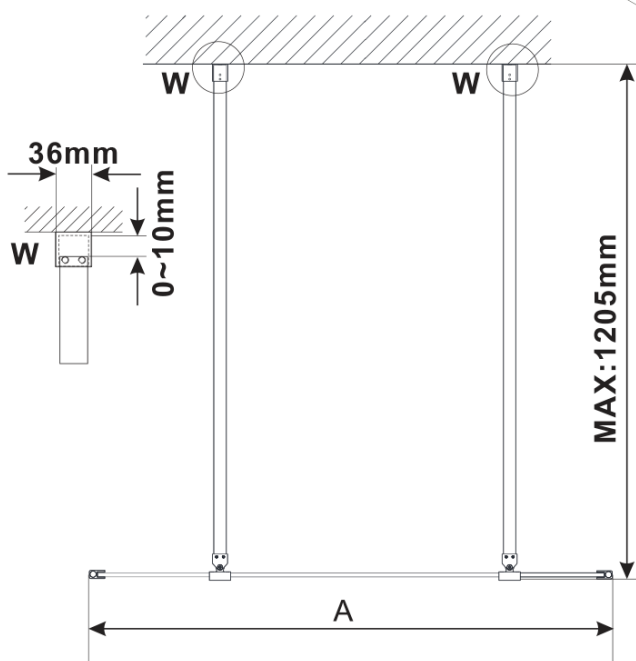

ESCA WHITE MATT jednodielna sprchová zástena do priestoru, číre sklo, 1500 mm

Objednací kód: ES1015-07

Základné informácie

Značka: Polysan

Séria: ESCA

Rozmery

Šírka: 1500 mm

Výška: 2100 mm

Vlastnosti

Farba profilu: Biela

Tvar: Jednostenná Walk

Typ výplne: Číre sklo

Úprava skla: Antidrop

Hrúbka skla: 8 mm

Hmotnosť / ks: 76.0 kg

Balenie: 3 ks

Záruka: 3 roky

ESCA WHITE MATT jednodielna sprchová zástena do priestoru, číre sklo, 1500 mm

Technický list

| MODEL | A,mm |
|------------------------------------|------|
| ES1070/ES1170/ES1270/ES1370/ES1570 | 699 |
| ES1080/ES1180/ES1280/ES1380/ES1580 | 799 |
| ES1090/ES1190/ES1290/ES1390/ES1590 | 899 |
| ES1010/ES1110/ES1210/ES1310/ES1510 | 999 |
| ES1011/ES1111/ES1211/ES1311/ES1511 | 1099 |
| ES1012/ES1112/ES1212/ES1312/ES1512 | 1199 |
| ES1013/ES1113/ES1213/ES1313/ES1513 | 1299 |
| ES1014/ES1114/ES1214/ES1314/ES1514 | 1399 |
| ES1015/ES1115/ES1215/ES1315/ES1515 | 1499 |