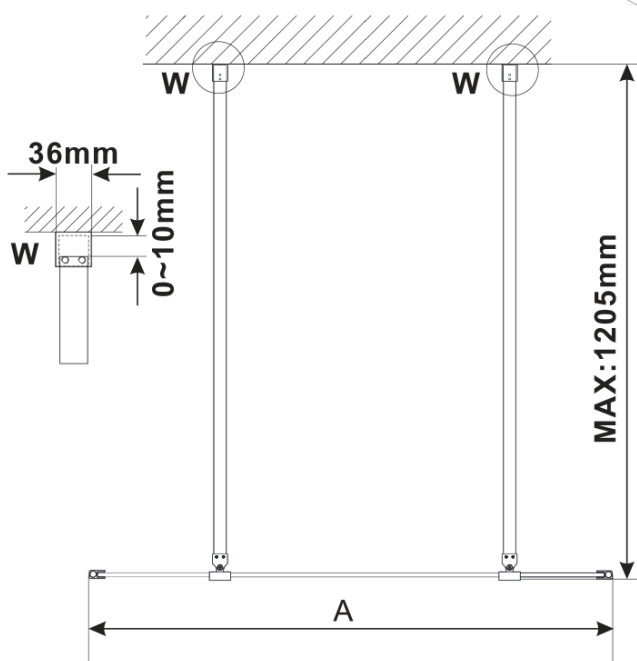

## Rozmery

Šírka: 1400 mm

Výška: 2100 mm

## Vlastnosti

Farba profilu: Biela

Tvar: Jednostenná Walk

Typ výplne: Číre sklo

Úprava skla: Antidrop

Hrúbka skla: 8 mm

Hmotnosť / ks: 76.0 kg

Balenie: 3 ks

# ESCA WHITE MATT jednodielna sprchová zástena do priestoru, číre sklo, 1400 mm

## Technický list

MODEL	A,mm
ES1070/ES1170/ES1270/ES1370/ES1570	699
ES1080/ES1180/ES1280/ES1380/ES1580	799
ES1090/ES1190/ES1290/ES1390/ES1590	899
ES1010/ES1110/ES1210/ES1310/ES1510	999
ES1011/ES1111/ES1211/ES1311/ES1511	1099
ES1012/ES1112/ES1212/ES1312/ES1512	1199
ES1013/ES1113/ES1213/ES1313/ES1513	1299
ES1014/ES1114/ES1214/ES1314/ES1514	1399
ES1015/ES1115/ES1215/ES1315/ES1515	1499