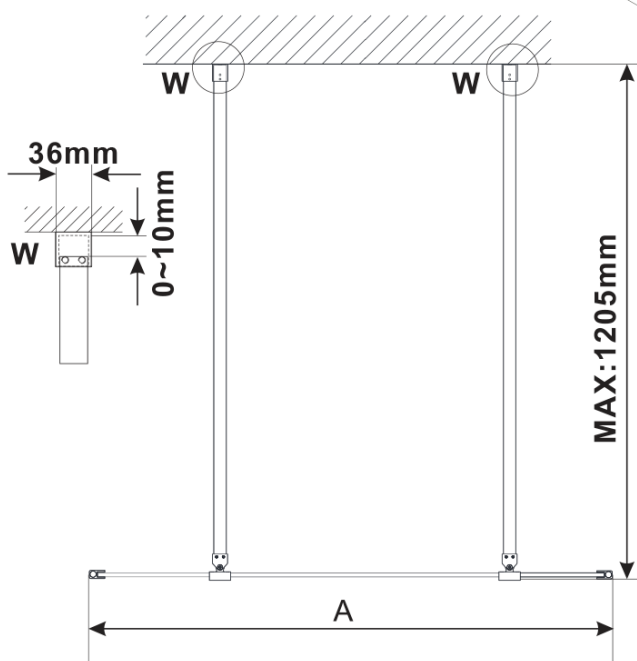

ESCA WHITE MATT jednodielna sprchová zástena do priestoru, číre sklo, 1400 mm

Objednací kód: ES1014-07

Základné informácie

Značka: Polysan

Séria: ESCA

Rozmery

Šírka: 1400 mm

Výška: 2100 mm

Vlastnosti

Farba profilu: Biela

Tvar: Jednostenná Walk

Typ výplne: Číre sklo

Úprava skla: Antidrop

Hrúbka skla: 8 mm

Hmotnosť / ks: 76.0 kg

Balenie: 3 ks

Záruka: 3 roky

ESCA WHITE MATT jednodielna sprchová zástena do priestoru, číre sklo, 1400 mm

Technický list

MODEL	A,mm
ES1070/ES1170/ES1270/ES1370/ES1570	699
ES1080/ES1180/ES1280/ES1380/ES1580	799
ES1090/ES1190/ES1290/ES1390/ES1590	899
ES1010/ES1110/ES1210/ES1310/ES1510	999
ES1011/ES1111/ES1211/ES1311/ES1511	1099
ES1012/ES1112/ES1212/ES1312/ES1512	1199
ES1013/ES1113/ES1213/ES1313/ES1513	1299
ES1014/ES1114/ES1214/ES1314/ES1514	1399
ES1015/ES1115/ES1215/ES1315/ES1515	1499