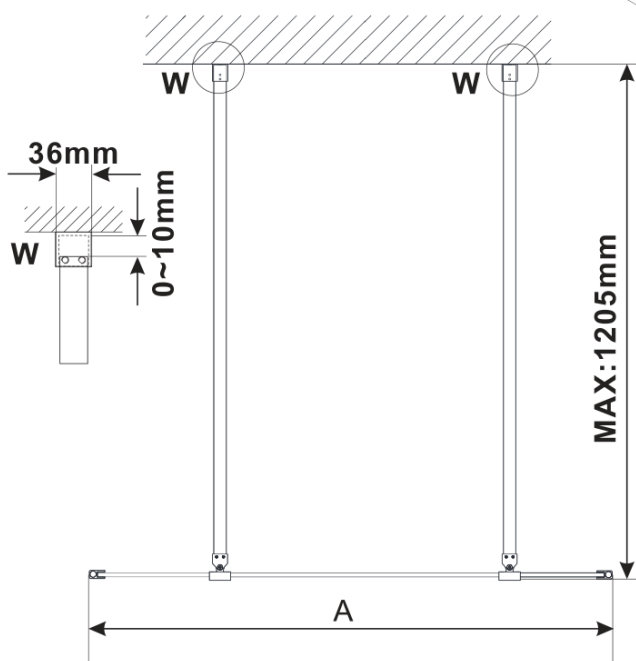

## Rozmery

Šírka: 1300 mm

Výška: 2100 mm

## Vlastnosti

Farba profilu: Biela

Tvar: Jednostenná Walk

Typ výplne: Číre sklo

Úprava skla: Antidrop

Hrúbka skla: 8 mm

Hmotnosť / ks: 71.0 kg

Balenie: 3 ks

# ESCA WHITE MATT jednodielna sprchová zástena do priestoru, číre sklo, 1300 mm

## Technický list

MODEL	A,mm
ES1070/ES1170/ES1270/ES1370/ES1570	699
ES1080/ES1180/ES1280/ES1380/ES1580	799
ES1090/ES1190/ES1290/ES1390/ES1590	899
ES1010/ES1110/ES1210/ES1310/ES1510	999
ES1011/ES1111/ES1211/ES1311/ES1511	1099
ES1012/ES1112/ES1212/ES1312/ES1512	1199
ES1013/ES1113/ES1213/ES1313/ES1513	1299
ES1014/ES1114/ES1214/ES1314/ES1514	1399
ES1015/ES1115/ES1215/ES1315/ES1515	1499