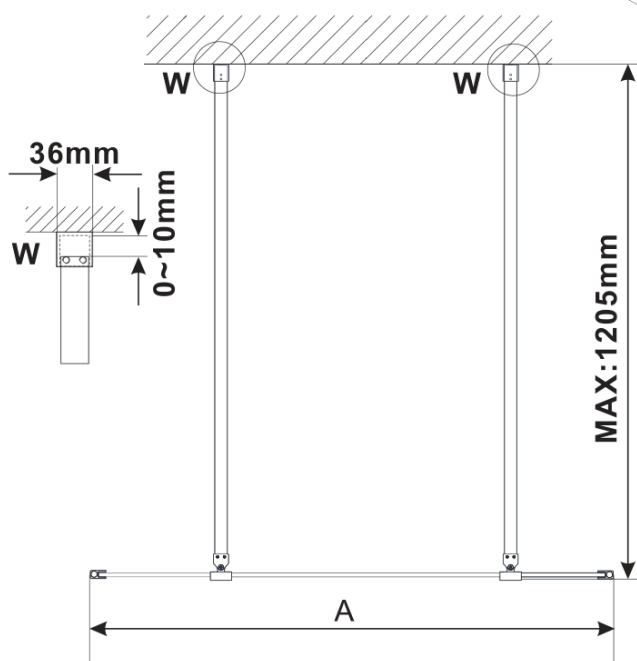

ESCA WHITE MATT jednodielna sprchová zástena do priestoru, číre sklo, 1200 mm

Objednací kód: ES1012-07

Základné informácie

Značka: Polysan

Séria: ESCA

Rozmery

Šírka: 1200 mm

Výška: 2100 mm

Vlastnosti

Farba profilu: Biela

Tvar: Jednostenná Walk

Typ výplne: Číre sklo

Úprava skla: Antidrop

Hrúbka skla: 8 mm

Hmotnosť / ks: 66.0 kg

Balenie: 3 ks

Záruka: 3 roky

Technický list

MODEL	A,mm
ES1070/ES1170/ES1270/ES1370/ES1570	699
ES1080/ES1180/ES1280/ES1380/ES1580	799
ES1090/ES1190/ES1290/ES1390/ES1590	899
ES1010/ES1110/ES1210/ES1310/ES1510	999
ES1011/ES1111/ES1211/ES1311/ES1511	1099
ES1012/ES1112/ES1212/ES1312/ES1512	1199
ES1013/ES1113/ES1213/ES1313/ES1513	1299
ES1014/ES1114/ES1214/ES1314/ES1514	1399
ES1015/ES1115/ES1215/ES1315/ES1515	1499