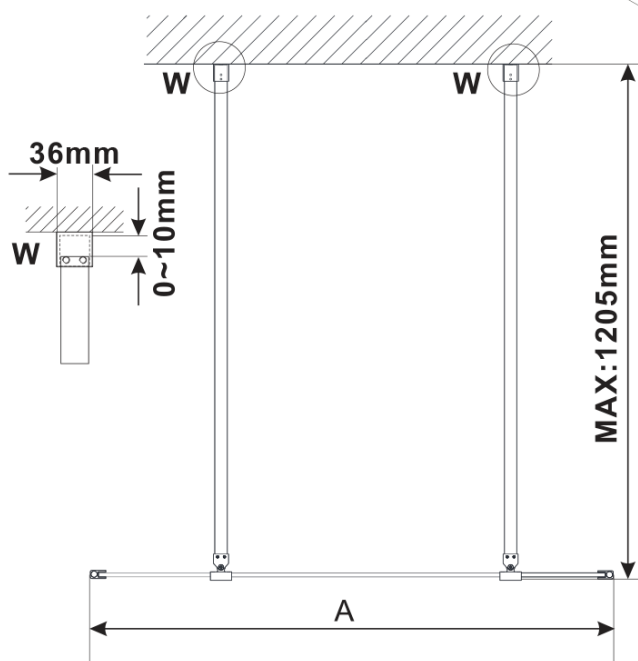

ESCA BLACK MATT jednodielna sprchová zástena do priestoru, číre sklo, 1500 mm

Objednací kód: ES1015-06

Základné informácie

Značka: Polysan

Séria: ESCA

Rozmery

Šírka: 1500 mm

Výška: 2100 mm

Vlastnosti

Záruka: 3 roky

Hmotnosť / ks: 76 kg

Balenie: 3 ks

Farba profilu: Čierna mat

Tvar: Jednostenná Walk

Typ výplne: Číre sklo

Úprava skla: Antidrop

Hrúbka skla: 8 mm

ESCA BLACK MATT jednodielna sprchová zástena do priestoru, číre sklo, 1500 mm

Technický list

MODEL	A,mm
ES1070/ES1170/ES1270/ES1370/ES1570	699
ES1080/ES1180/ES1280/ES1380/ES1580	799
ES1090/ES1190/ES1290/ES1390/ES1590	899
ES1010/ES1110/ES1210/ES1310/ES1510	999
ES1011/ES1111/ES1211/ES1311/ES1511	1099
ES1012/ES1112/ES1212/ES1312/ES1512	1199
ES1013/ES1113/ES1213/ES1313/ES1513	1299
ES1014/ES1114/ES1214/ES1314/ES1514	1399
ES1015/ES1115/ES1215/ES1315/ES1515	1499