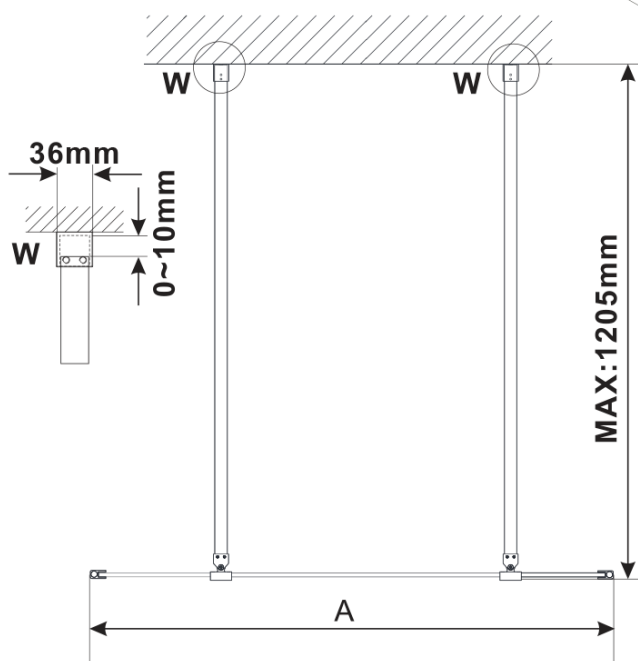

## Rozmery

Šírka: 1500 mm

Výška: 2100 mm

## Vlastnosti

Farba profilu: Čierna mat

Tvar: Jednostenná Walk

Typ výplne: Číre sklo

Úprava skla: Antidrop

Hrúbka skla: 8 mm

Hmotnosť / ks: 76.0 kg

Balenie: 3 ks

# ESCA BLACK MATT jednodielna sprchová zástena do priestoru, číre sklo, 1500 mm

## Technický list

MODEL	A,mm
ES1070/ES1170/ES1270/ES1370/ES1570	699
ES1080/ES1180/ES1280/ES1380/ES1580	799
ES1090/ES1190/ES1290/ES1390/ES1590	899
ES1010/ES1110/ES1210/ES1310/ES1510	999
ES1011/ES1111/ES1211/ES1311/ES1511	1099
ES1012/ES1112/ES1212/ES1312/ES1512	1199
ES1013/ES1113/ES1213/ES1313/ES1513	1299
ES1014/ES1114/ES1214/ES1314/ES1514	1399
ES1015/ES1115/ES1215/ES1315/ES1515	1499