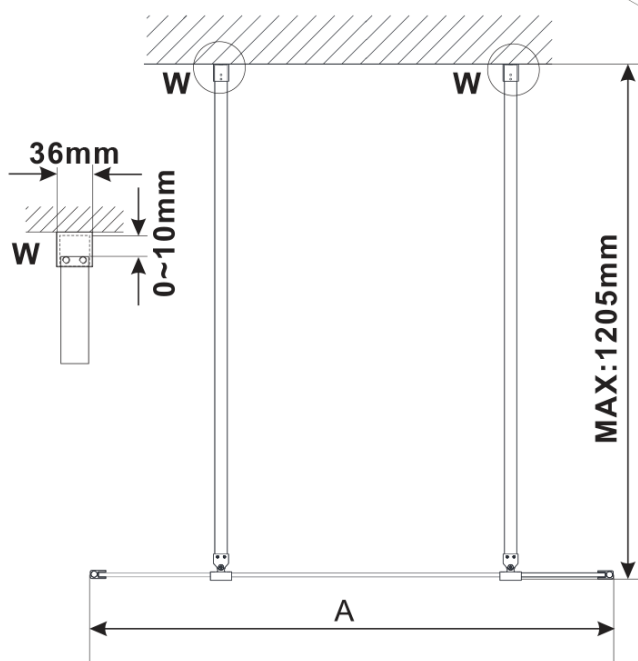

ESCA BLACK MATT jednodielna sprchová zástena do priestoru, číre sklo, 1500 mm

Objednací kód: ES1015-06

Základné informácie

Značka: Polysan

Séria: ESCA

Rozmery

Šírka: 1500 mm

Výška: 2100 mm

Vlastnosti

Farba profilu: Čierna mat

Tvar: Jednostenná Walk

Typ výplne: Číre sklo

Úprava skla: Antidrop

Hrúbka skla: 8 mm

Hmotnosť / ks: 76.0 kg

Balenie: 3 ks

Záruka: 3 roky

ESCA BLACK MATT jednodielna sprchová zástena do priestoru, číre sklo, 1500 mm

Technický list

MODEL	A,mm
ES1070/ES1170/ES1270/ES1370/ES1570	699
ES1080/ES1180/ES1280/ES1380/ES1580	799
ES1090/ES1190/ES1290/ES1390/ES1590	899
ES1010/ES1110/ES1210/ES1310/ES1510	999
ES1011/ES1111/ES1211/ES1311/ES1511	1099
ES1012/ES1112/ES1212/ES1312/ES1512	1199
ES1013/ES1113/ES1213/ES1313/ES1513	1299
ES1014/ES1114/ES1214/ES1314/ES1514	1399
ES1015/ES1115/ES1215/ES1315/ES1515	1499