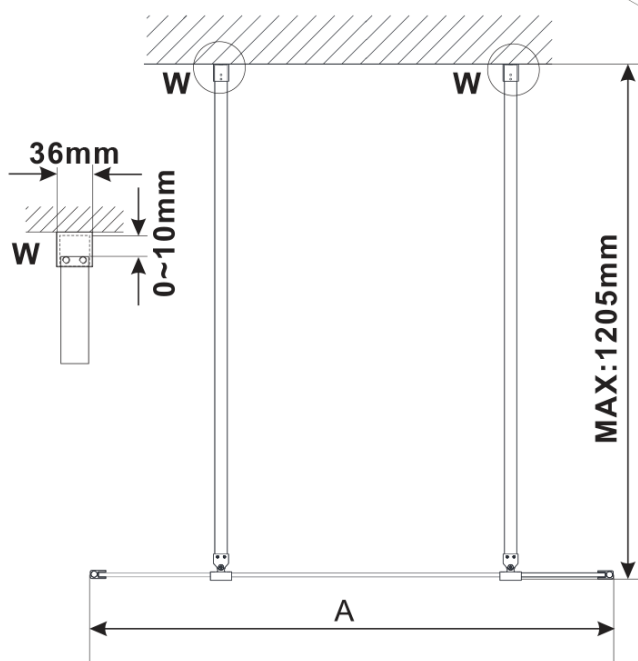

ESCA BLACK MATT jednodielna sprchová zástena do priestoru, číre sklo, 1400 mm

Objednací kód: ES1014-06

Základné informácie

Značka: Polysan

Séria: ESCA

Rozmery

Šírka: 1400 mm

Výška: 2100 mm

Vlastnosti

Farba profilu: Čierna mat

Tvar: Jednostenná Walk

Typ výplne: Číre sklo

Úprava skla: Antidrop

Hrúbka skla: 8 mm

Hmotnosť / ks: 76.0 kg

Balenie: 3 ks

Záruka: 3 roky

ESCA BLACK MATT jednodielna sprchová zástena do priestoru, číre sklo, 1400 mm

Technický list

MODEL	A,mm
ES1070/ES1170/ES1270/ES1370/ES1570	699
ES1080/ES1180/ES1280/ES1380/ES1580	799
ES1090/ES1190/ES1290/ES1390/ES1590	899
ES1010/ES1110/ES1210/ES1310/ES1510	999
ES1011/ES1111/ES1211/ES1311/ES1511	1099
ES1012/ES1112/ES1212/ES1312/ES1512	1199
ES1013/ES1113/ES1213/ES1313/ES1513	1299
ES1014/ES1114/ES1214/ES1314/ES1514	1399
ES1015/ES1115/ES1215/ES1315/ES1515	1499